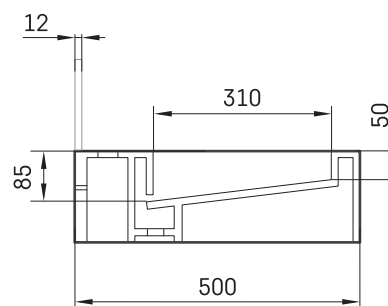

Flow 50

TECHNINĒ INFORMACIJA

Dydis: 600 x 500 mm, h = 160 mm

TECHNINIAI BRĒŽINIAI

Ūnijas iela 12a,
Rīga, Latvija

Žiūrėti produkta: