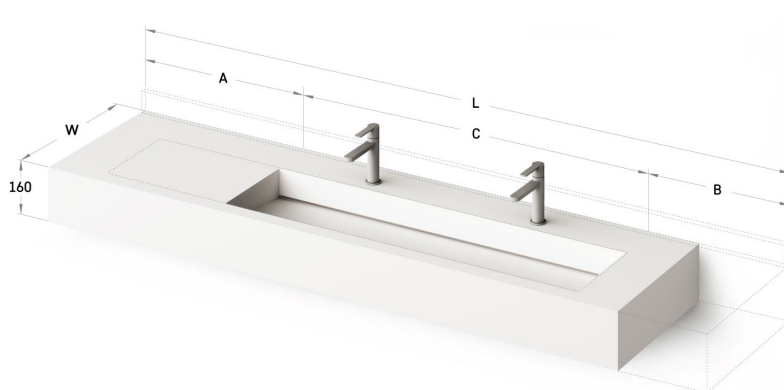

Flow 50

TECHNINĒ INFORMACIJA

Dydis: 600 x 500 mm, h = 160 mm

TECHNINIAI BRĒŽINIAI

Ūnijas iela 12a,
Rīga, Latvija

Žiūrėti produkta: