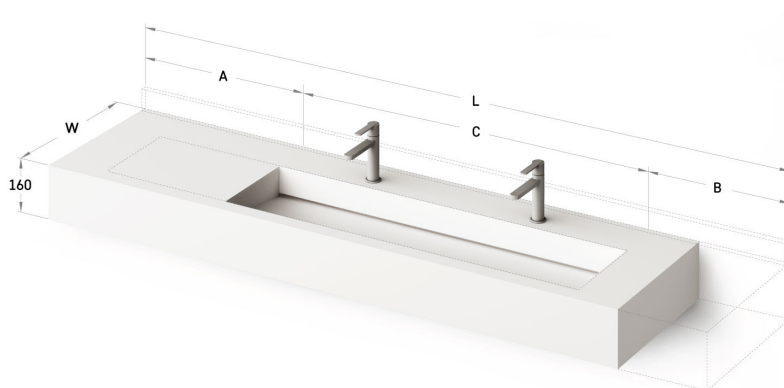

Flow 50

TECHNINĒ INFORMACIJA

Dydis: 600 x 500 mm, h = 160 mm

TECHNINIAI BRĒŽINIAI

Ūnijas iela 12a,
Rīga, Latvija

Žiūrēti produkta: