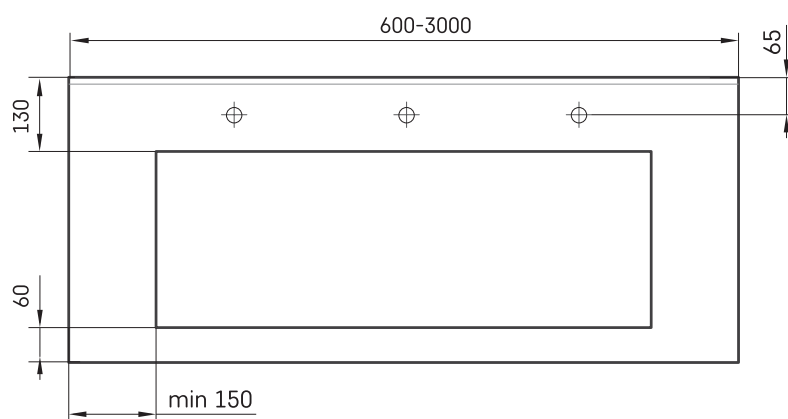

Flow 50

TECHNINĒ INFORMACIJA

Dydis: 600 x 500 mm, h = 160 mm

TECHNINIAI BRĒŽINIAI

Ūnijas iela 12a,
Rīga, Latvija

Žiūrėti produkta: