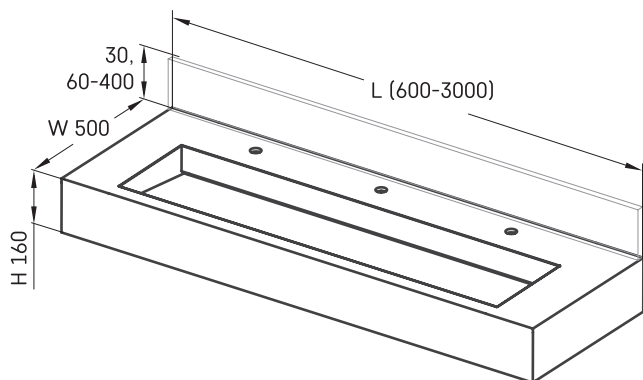

Flow 50

TECHNINĒ INFORMACIJA

Dydis: 600 x 500 mm, h = 160 mm

TECHNINIAI BRĒŽINIAI

Ūnijas iela 12a,
Rīga, Latvija

Žiūrēti produkta: