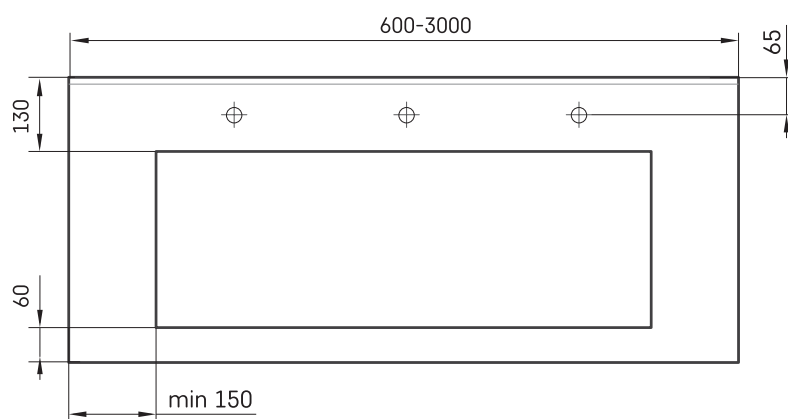

Flow 50

TECHNINĒ INFORMACIJA

Dydis: 600 x 500 mm, h = 160 mm

TECHNINIAI BRĒŽINIAI

Ūnijas iela 12a,
Rīga, Latvija

Žiūrēti produkta: