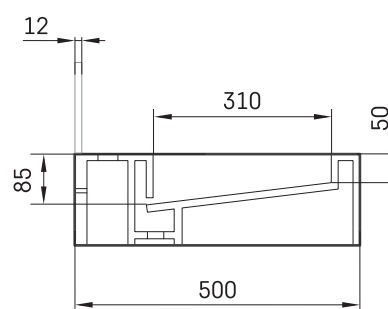

Flow 50

TECHNINĒ INFORMACIJA

Dydis: 600 x 500 mm, h = 160 mm

TECHNINIAI BRĒŽINIAI

Ūnijas iela 12a,
Rīga, Latvija

Žiūrēti produkta: