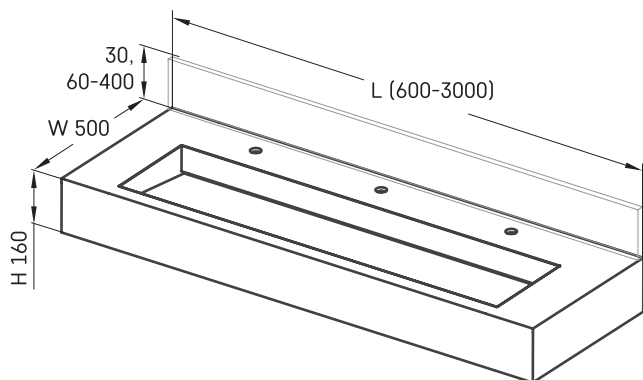

Flow 50

TECHNINĒ INFORMACIJA

Dydis: 600 x 500 mm, h = 160 mm

TECHNINIAI BRĒŽINIAI

Ūnijas iela 12a,
Rīga, Latvija

Žiūrėti produkta: