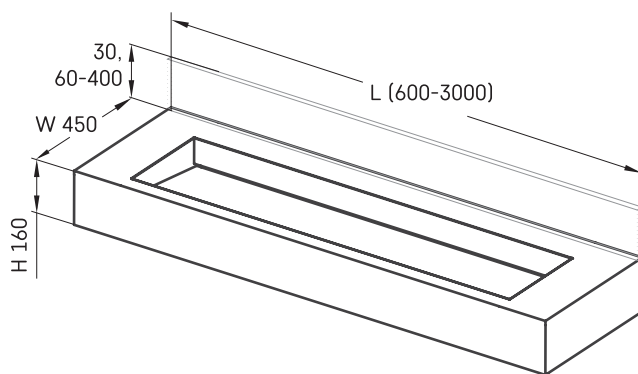

TECHNINIAI BRĒŽINIAI