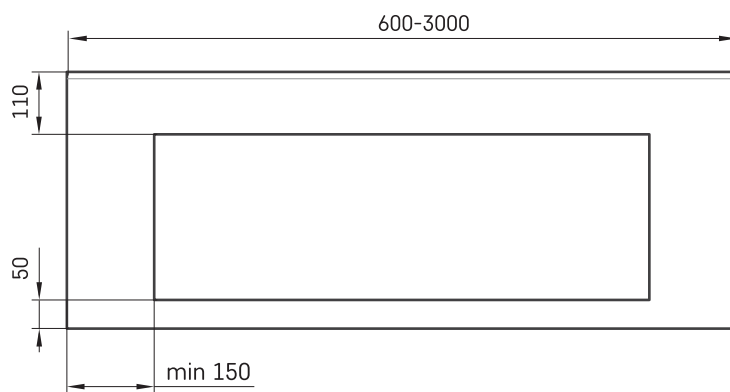

TECHNINIAI BRĒŽINIAI