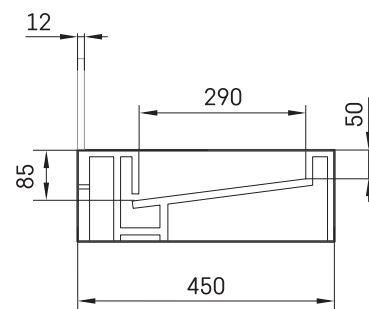

Flow 45

TECHNINĒ INFORMACIJA

Dydis: 600 x 450 mm, h = 160 mm

TECHNINIAI BRĒŽINIAI

Ūnijas iela 12a,
Rīga, Latvija

Žiūrēti produkta: