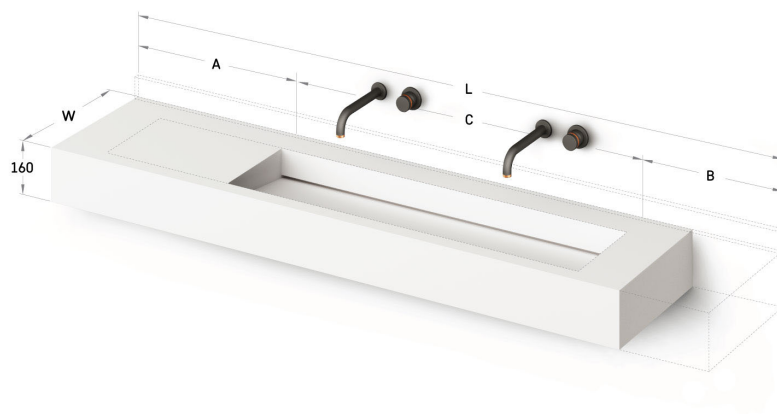

Flow 45

TECHNINĒ INFORMACIJA

Dydis: 600 x 450 mm, h = 160 mm

TECHNINIAI BRĒŽINIAI

Ūnijas iela 12a,
Rīga, Latvija

Žiūrēti produkta: