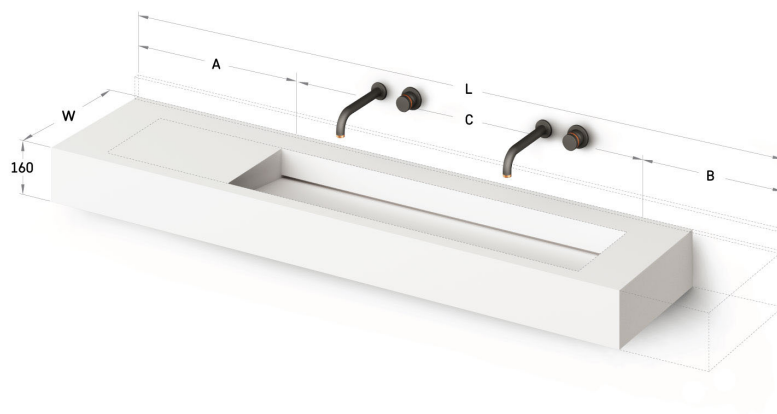

# Flow 45

## TECHNINĒ INFORMACIJA

Dydis: 600 x 450 mm, h = 160 mm