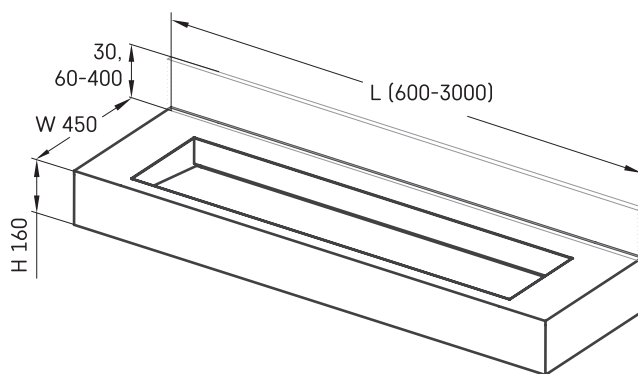

Flow 45

TECHNINĒ INFORMACIJA

Dydis: 600 x 450 mm, h = 160 mm

TECHNINIAI BRĒŽINIAI

Ūnijas iela 12a,
Rīga, Latvija

Žiūrēti produkta: