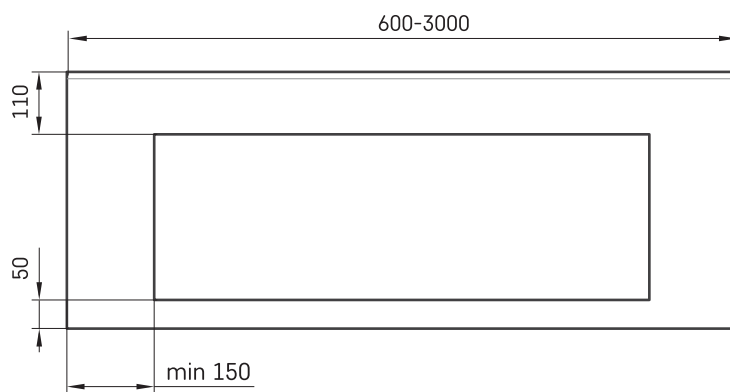

Flow 45

TECHNINĒ INFORMACIJA

Dydis: 600 x 450 mm, h = 160 mm

TECHNINIAI BRĒŽINIAI

Ūnijas iela 12a,
Rīga, Latvija

Žiūrēti produkta: