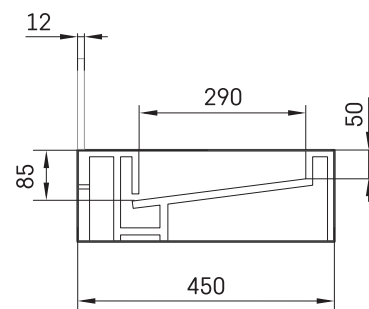

TECHNINIAI BRĒŽINIAI