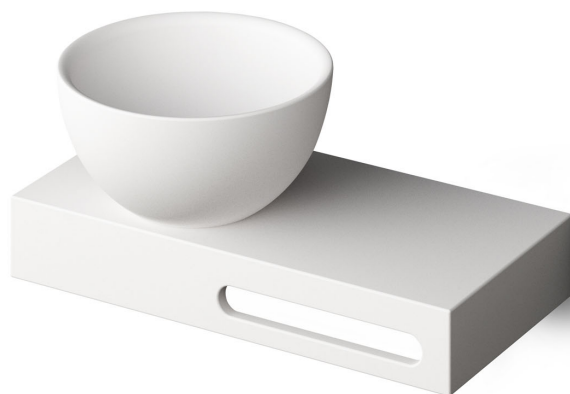

Do su lentynēlė

TECHNINĒ INFORMĀCIJA

Dydis: 400 x 200 mm, h = 178 mm

Svoris: 9.5 kg

TECHNINIAI BRĒŽINIAI