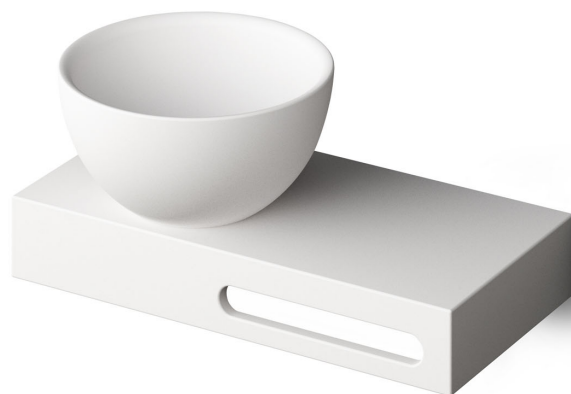

Do su lentynēlė

TECHNINĒ INFORMĀCIJA

Dydis: 400 x 200 mm, h = 178 mm

Svoris: 9.5 kg

TECHNINIAI BRĒŽINIAI