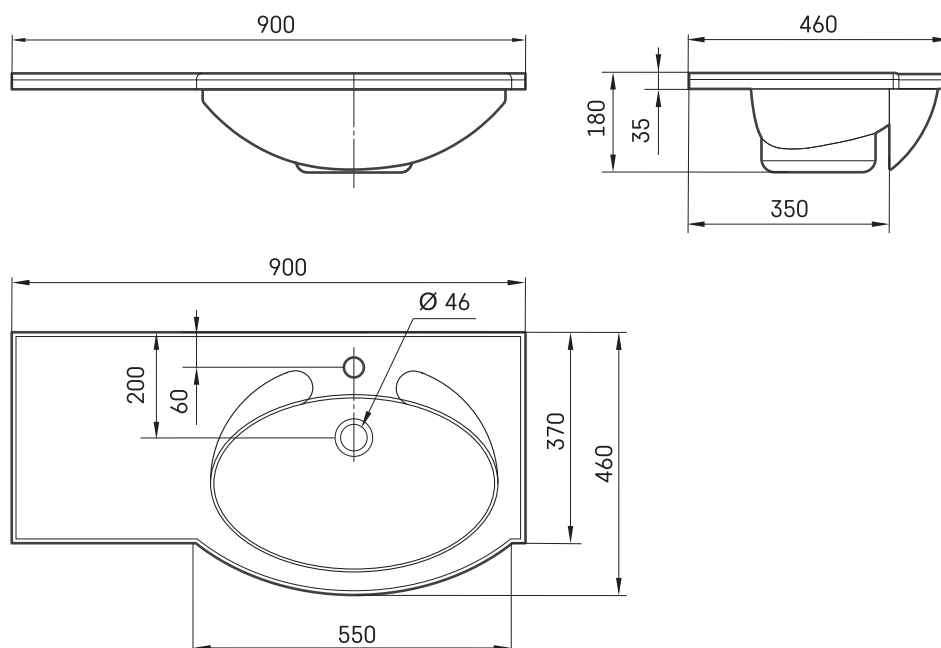

TECHNINIAI BRĒŽINIAI