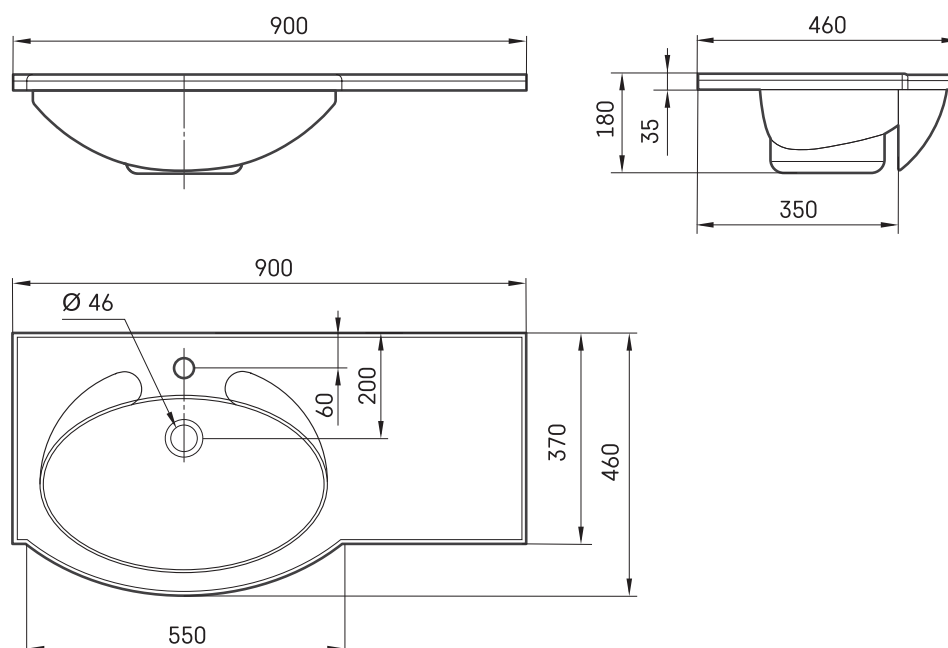

TECHNINIAI BRĖŽINIAI