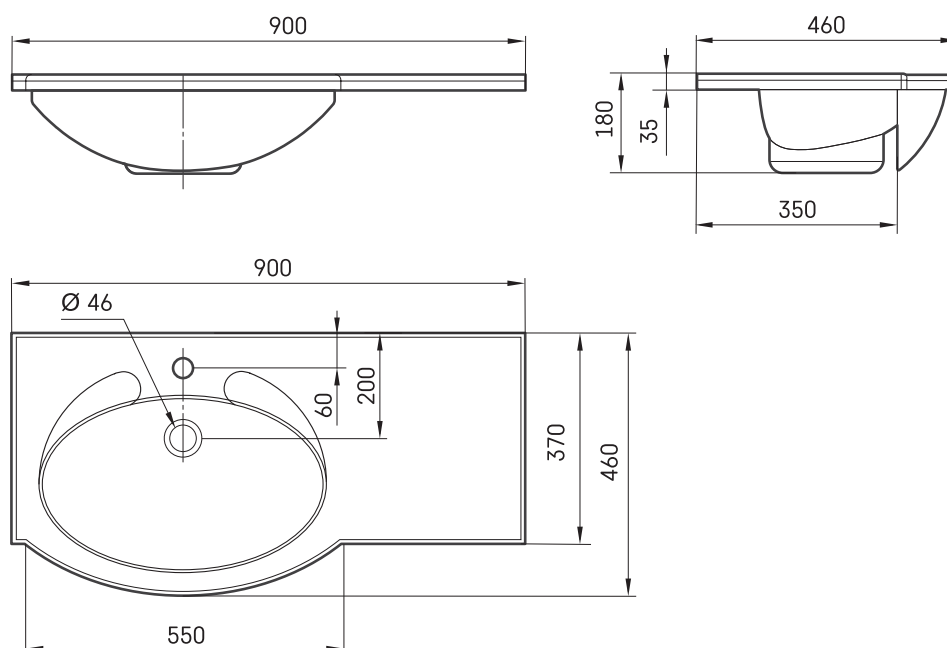

TECHNINIAI BRĖŽINIAI