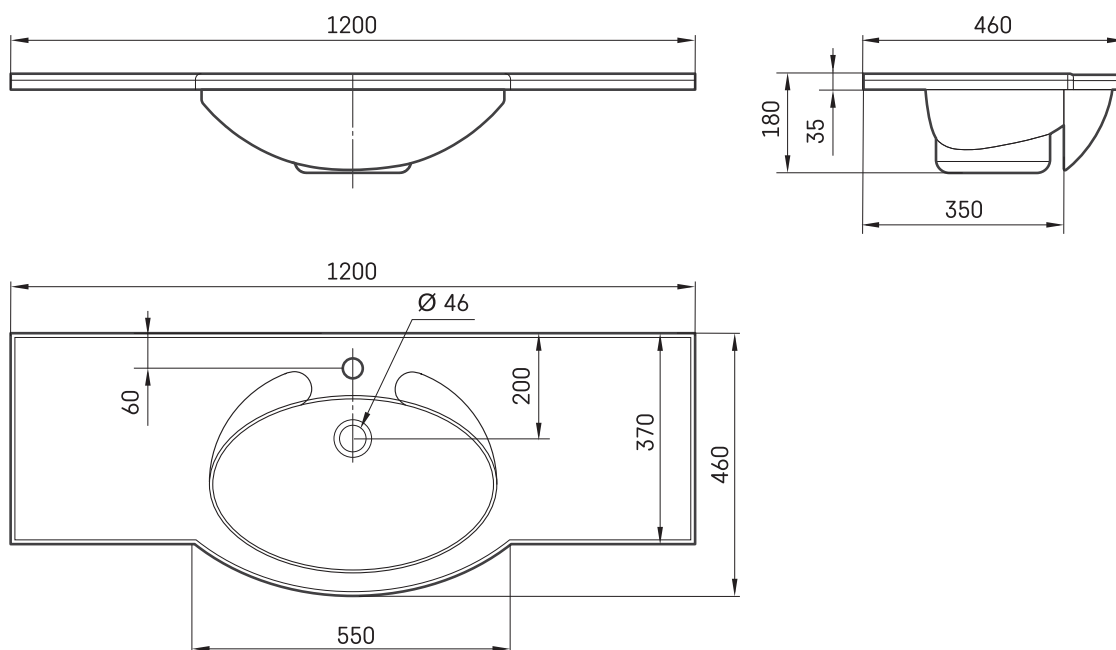

Delta 120

TECHNINĒ INFORMĀCIJA

Dydis: 1200 x 600 mm, h = 180 mm

Svoris: 23 kg

Papildomai:

Laikikļiai balti arba pilki, 2vnt.: IZKL/xx

Nerūdijančio plieno laikikļiai, 2vnt.: IZKL/NT

TECHNINIAI BRĒŽINIAI