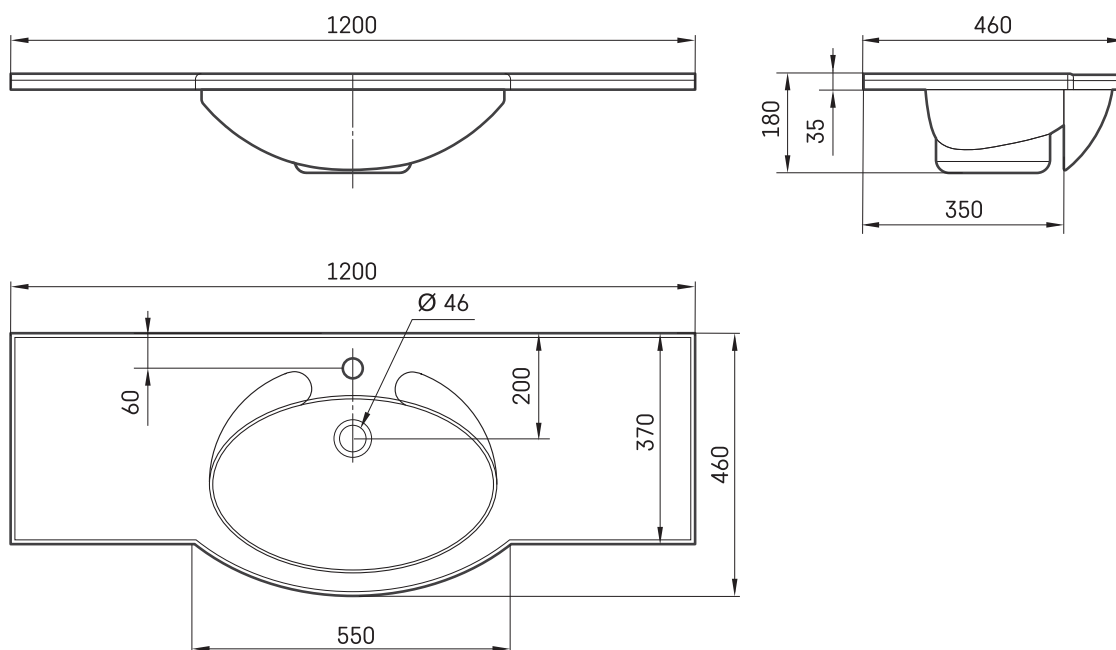

Delta 120

TECHNINĒ INFORMACIJA

Dydis: 1200 x 600 mm, h = 180 mm

Svoris: 23 kg

Papildomai:

Laikikļiai balti arba pilki, 2vnt.: IZKL/xx

Nerūdijančio plieno laikikļiai, 2vnt.: IZKL/NT

TECHNINIAI BRĒŽINIAI