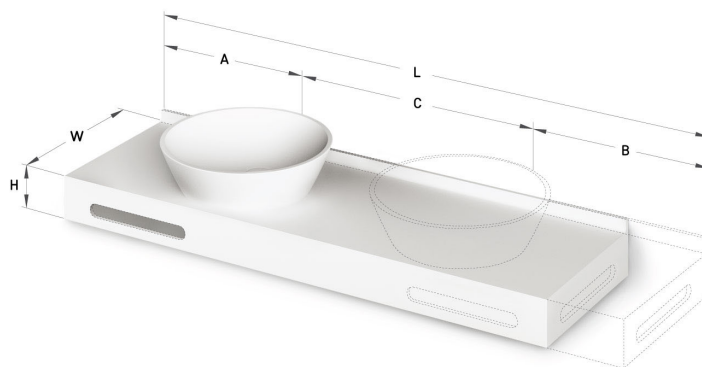

## TECHNINĒ INFORMACIJA

Dydis: 470 x 415 mm, h = 25 mm