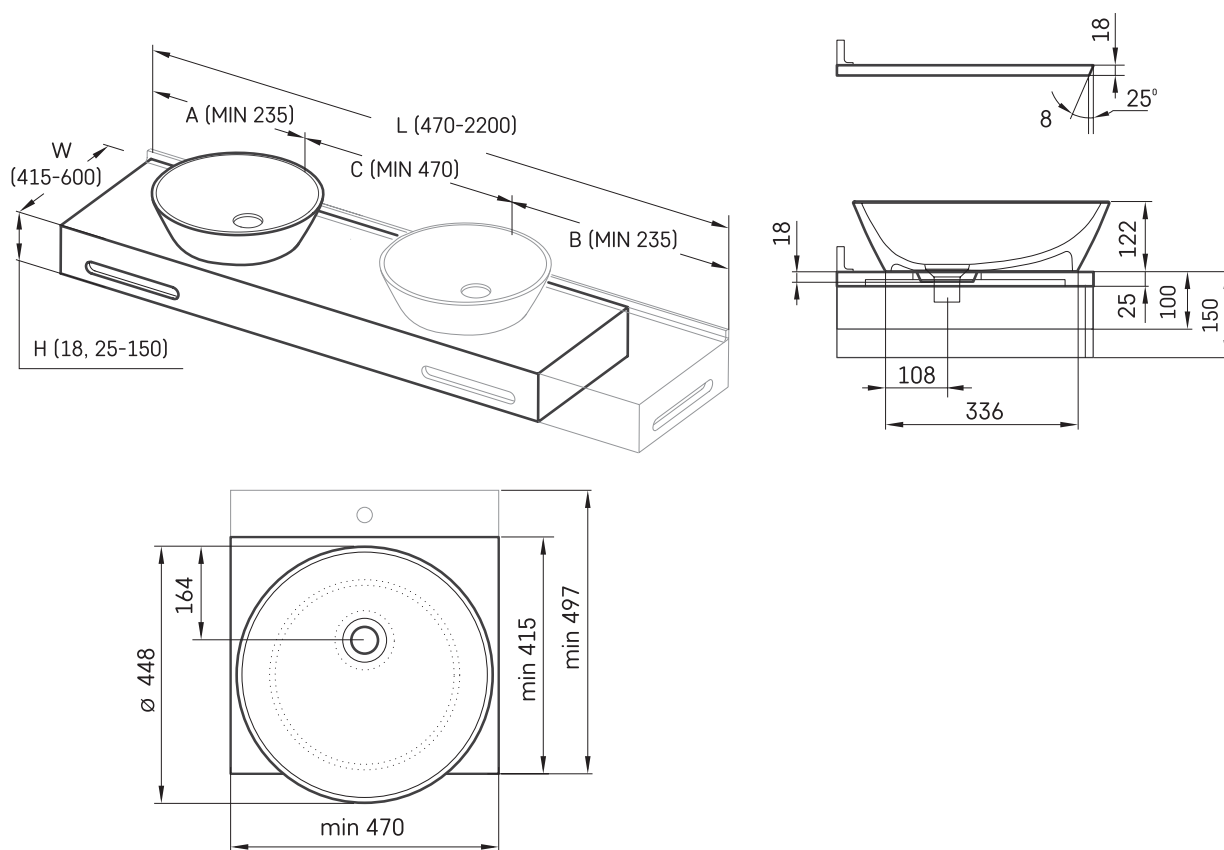

TECHNINIAI BRĒŽINIAI