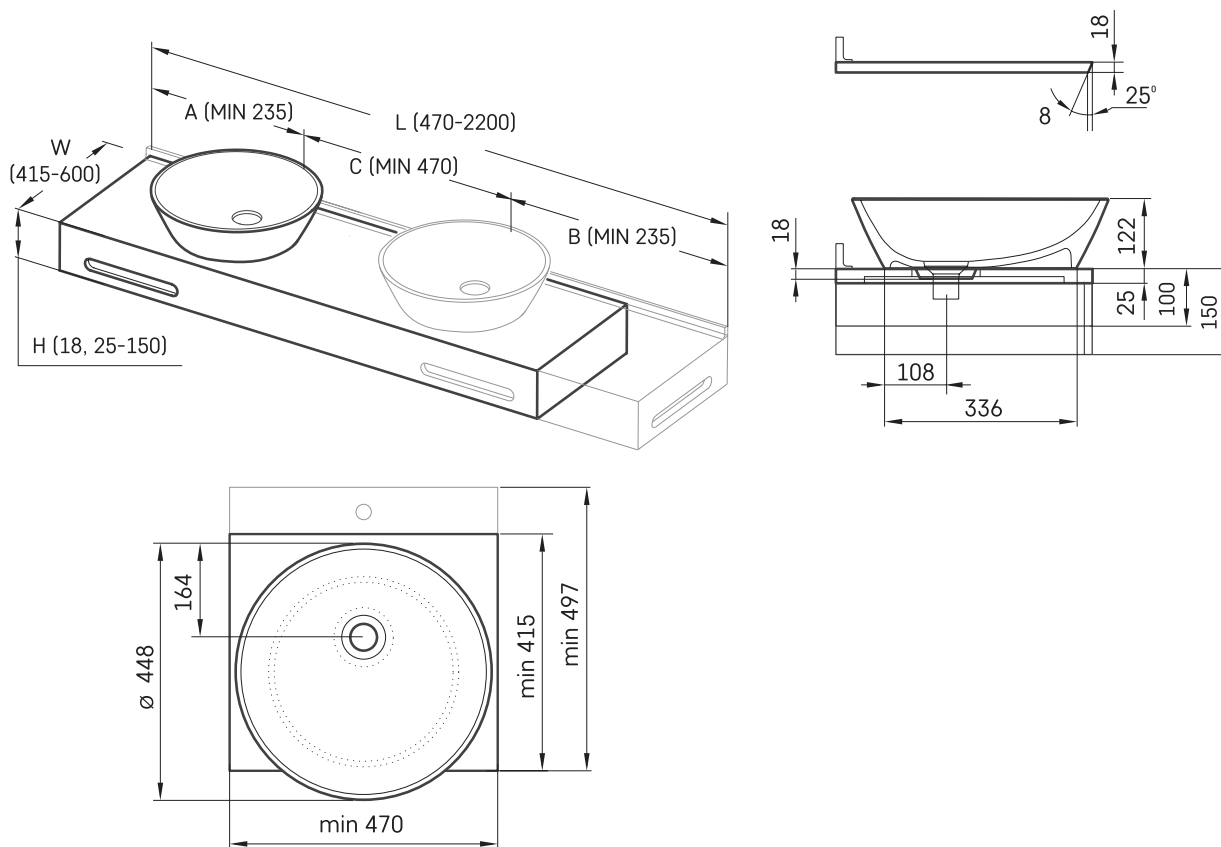

TECHNINIAI BRĒŽINIAI