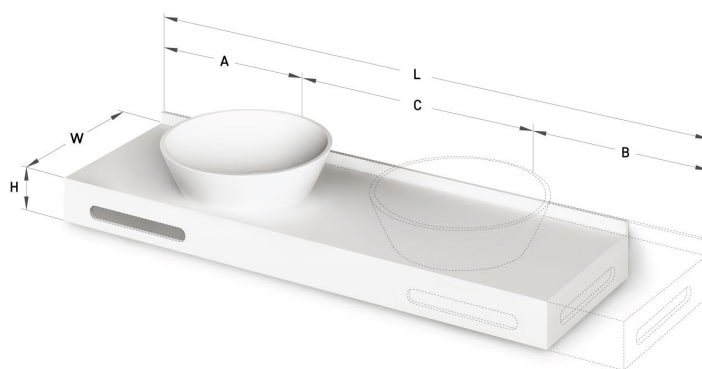

## TECHNINĒ INFORMACIJA

Dydis: 470 x 415-600 mm, h = 25-150 mm