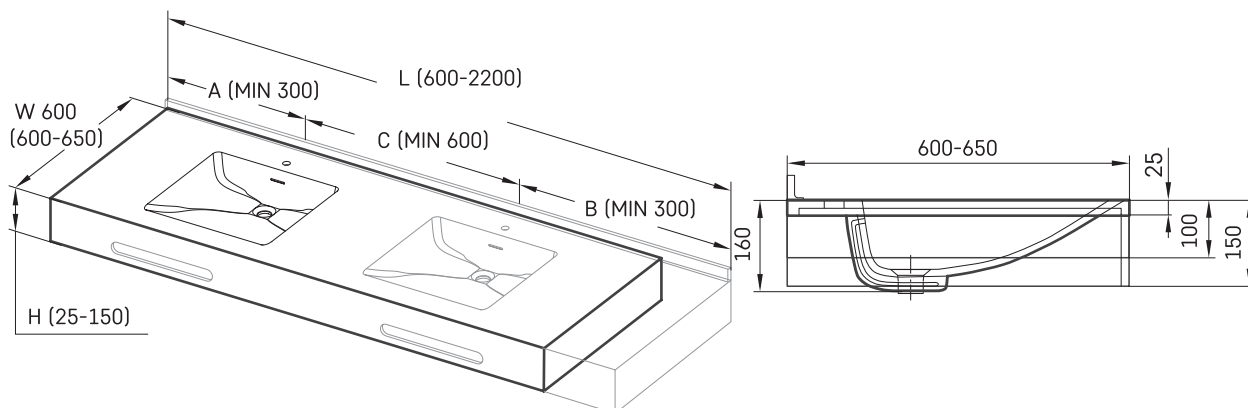

TECHNINIAI BRĒŽINIAI

- LV Ieteicamā grīdas drenāžas zona
- LT kanalizācijas ievada montavimo grindyse zona
- EE Soovituslik põranda dreneaazi asukoht
- EN Suggested floor drainage area
- RU Рекомендуемое место расположения дренажа в полу
- UA Зона підключення каналізації, що рекомендується
- PL Sugerowany obszar drenażu