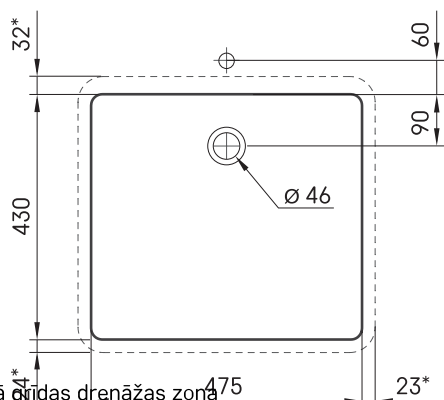

## TECHNINĒ INFORMACIJA

Dydis: 475 x 430 mm, h = 25 mm

## TECHNINIAI BRĒŽINIAI

- LV Ieteicamā grīdas drenāžas zona
- LT kanalizācijas ievada montavimo grindyse zona
- EE Soovituslik põranda dreneaazi asukoht
- EN Suggested floor drainage area
- RU Рекомендуемое место расположения дренажа в полу
- UA Зона підключення каналізації, що рекомендується
- PL Sugerowany obszar drenażu