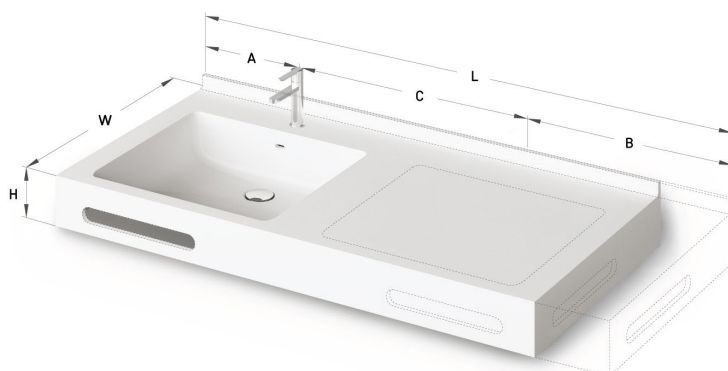

## TECHNINĒ INFORMACIJA

Dydis: 475 x 430 mm, h = 25 mm

## TECHNINIAI BRĒŽINIAI

- LV Ieteicamā grīdas drenāžas zona
- LT kanalizācijas ievada montavimo grindyse zona
- EE Soovituslik põranda dreneaazi asukoht
- EN Suggested floor drainage area
- RU Рекомендуемое место расположения дренажа в полу
- UA Зона підключення каналізації, що рекомендується
- PL Sugerowany obszar drenażu