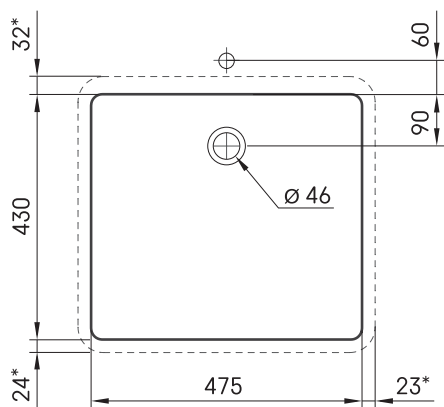

TECHNINIAI BRĒŽINIAI