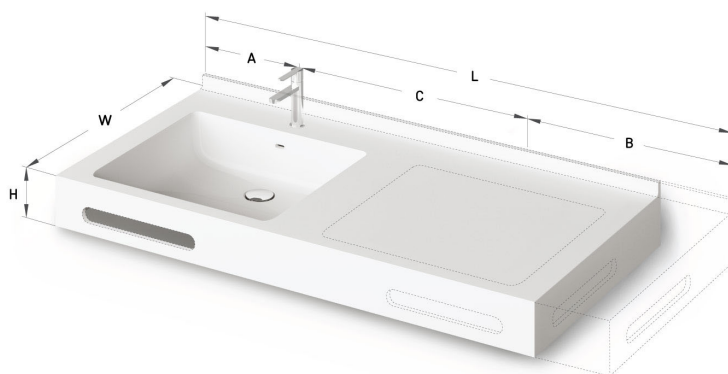

## TECHNINĒ INFORMACIJA

Dydis: 475 x 430-500 mm, h = 25-150 mm