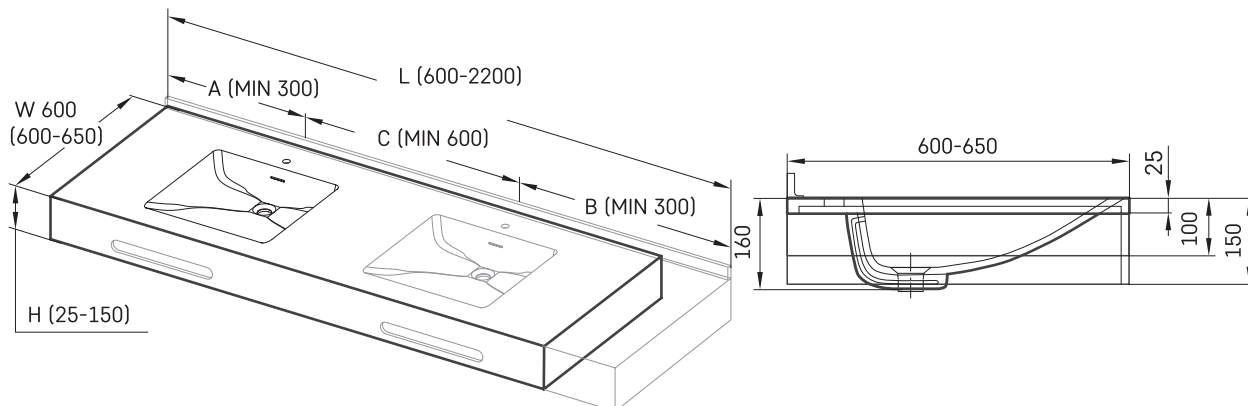

TECHNINIAI BRĒŽINIAI