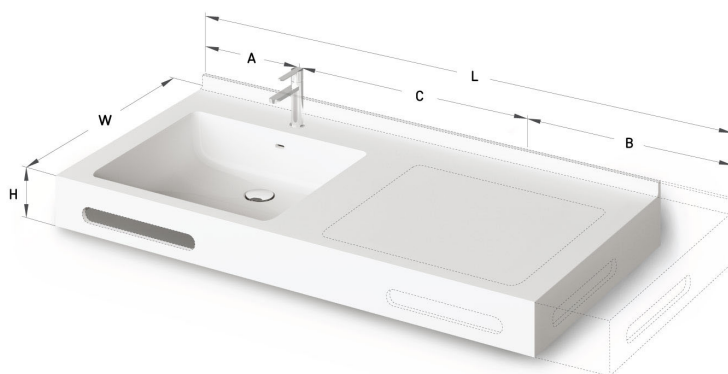

## TECHNINĒ INFORMACIJA

Dydis: 475 x 430 mm, h = 25 mm