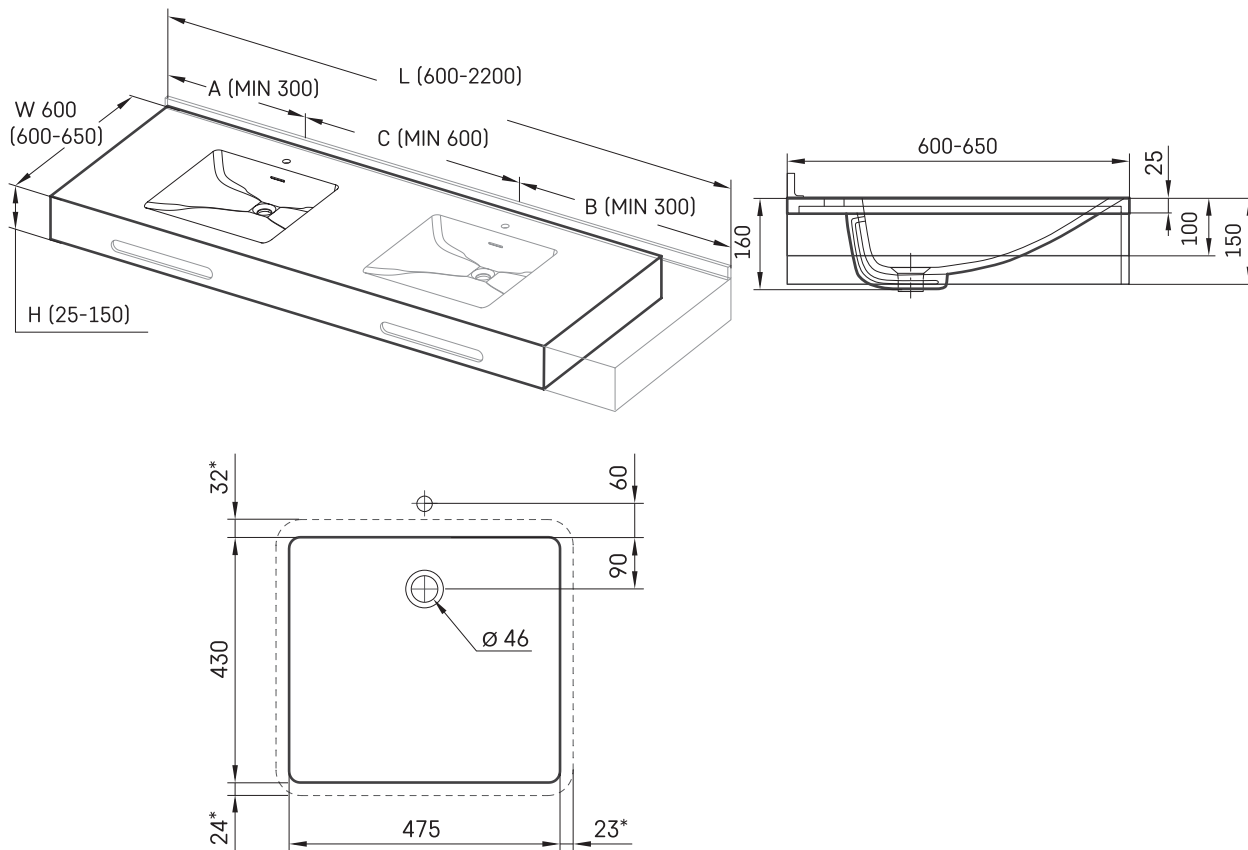

TECHNINIAI BRĒŽINIAI