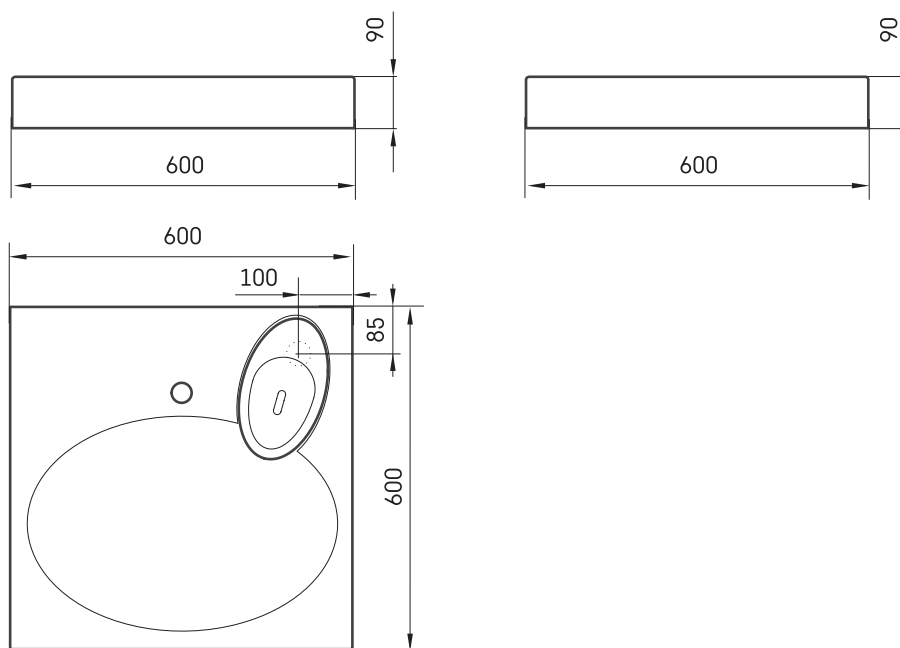

TECHNINIAI BRĒŽINIAI