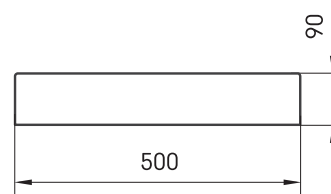

Claro Mini

TECHNINĒ INFORMACIJA

Dydis: 600 x 500 mm, h = 90 mm

Svoris: 18 kg

Papildomai:

Kitos spalvos muilinē: DEIZTCLAMI/01

TECHNINIAI BRĒŽINIAI

Žiūrėti produktą: