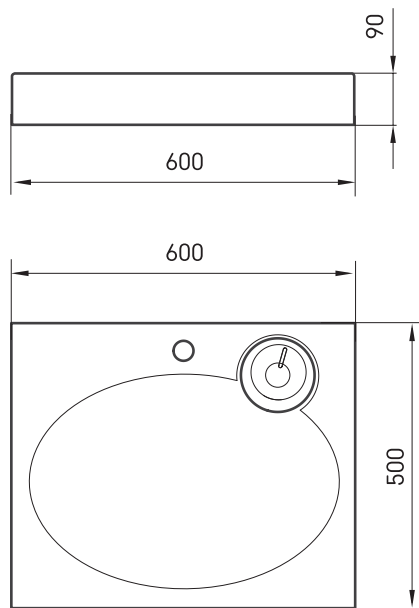

Claro Mini

TECHNINĒ INFORMACIJA

Dydis: 600 x 500 mm, h = 90 mm

Svoris: 18 kg

Papildomai:

Kitos spalvos muilinē: DEIZTCLAMI/01

TECHNINIAI BRĒŽINIAI

Žiūrėti produktą: