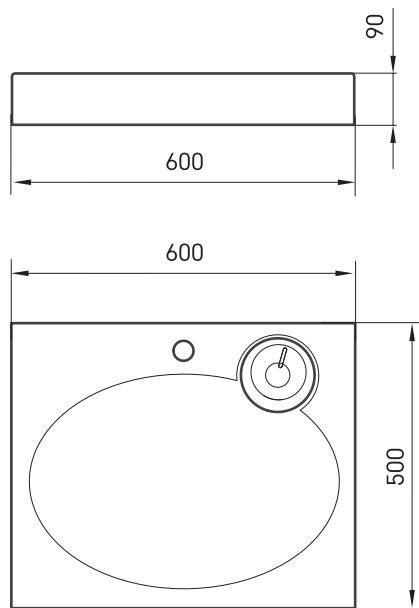

TECHNINIAI BRĒŽINIAI