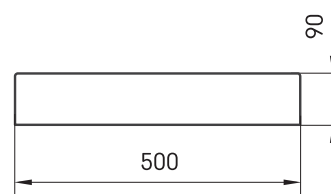

TECHNINIAI BRĒŽINIAI