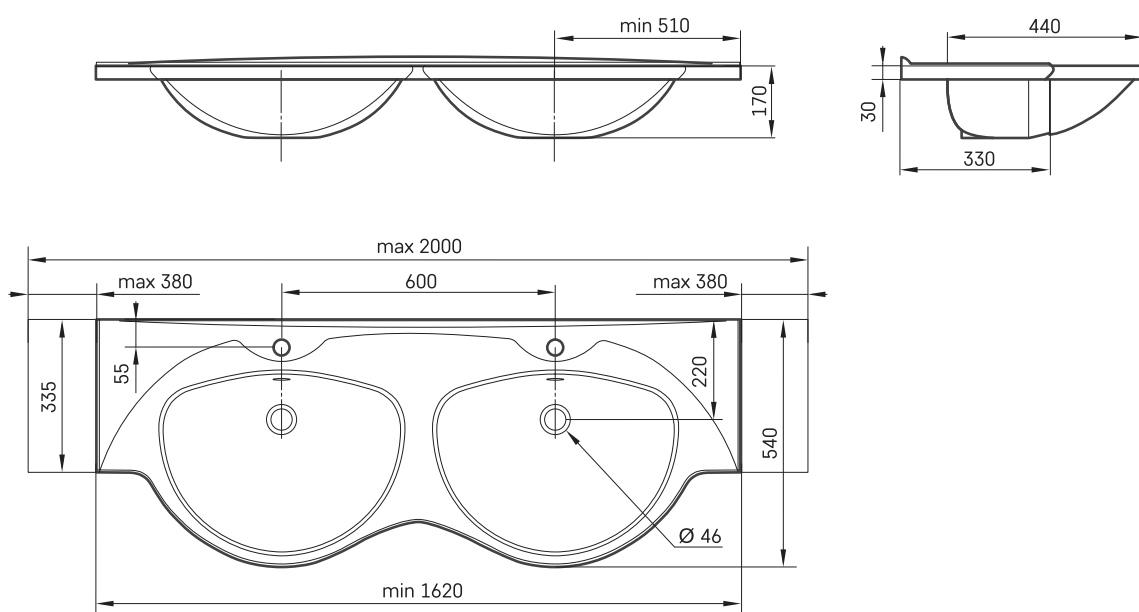

Beta Duo

TECHNINĒ INFORMACIJA

Dydis: 1620 x 540 mm, h = 170 mm

Svoris: 52 kg

Papildomai:

Laikikļiai balti arba pilki, 3vnt.: IZKLSW/xx

Nerūdijančio plieno laikikļiai, 3vnt.: IZKLW/NT

TECHNINIAI BRĒŽINIAI