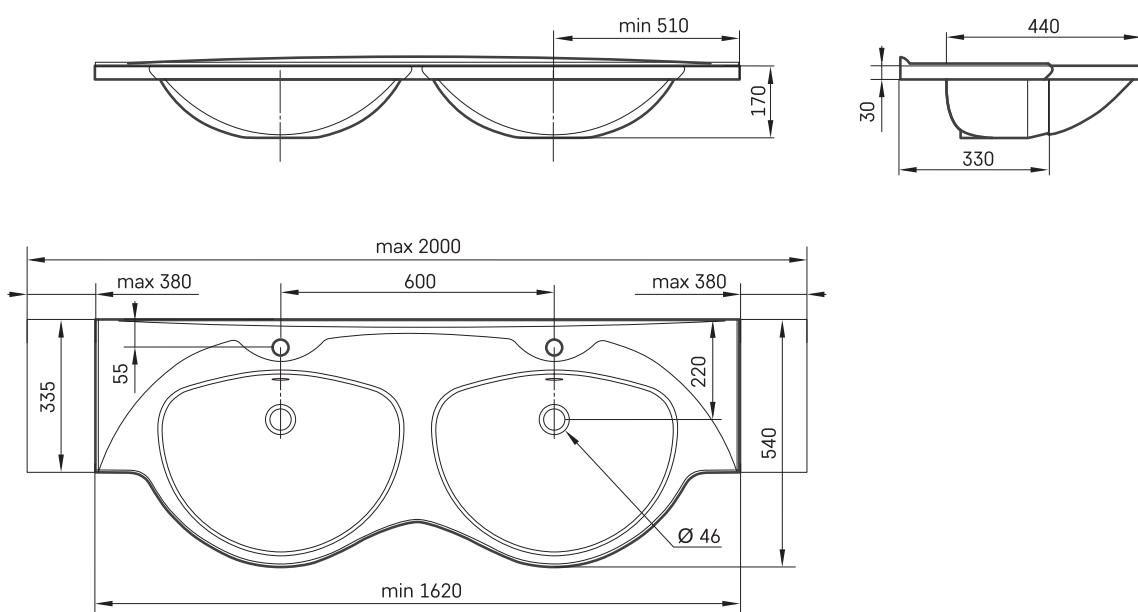

TECHNINIAI BRĒŽINIAI