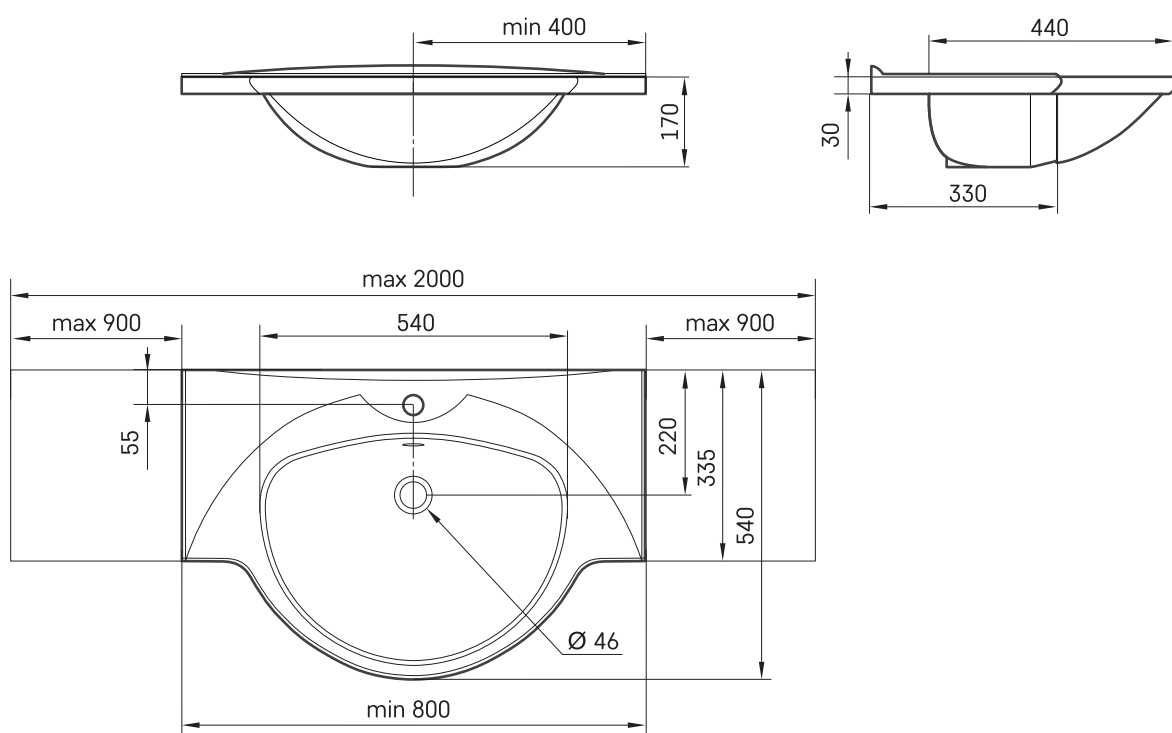

TECHNINIAI BRĒŽINIAI