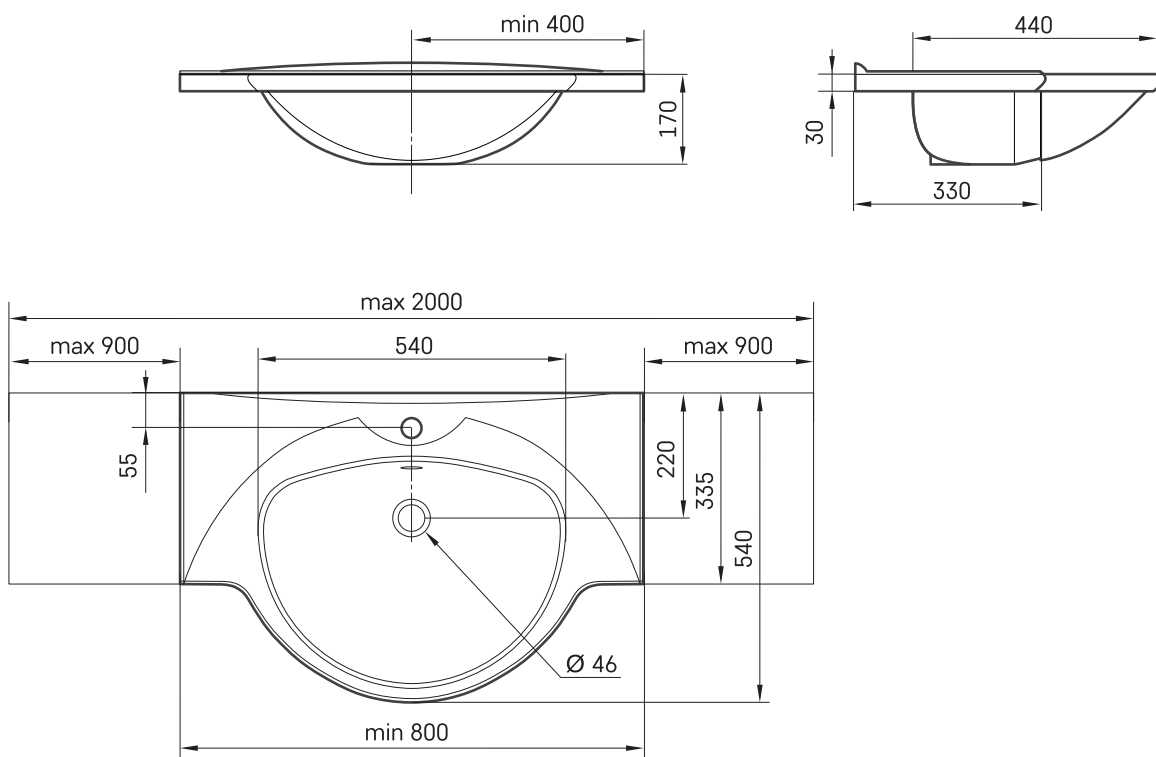

TECHNINIAI BRĒŽINIAI