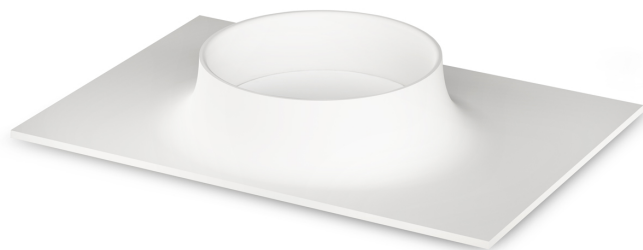

## TECHNINĒ INFORMACIJA

Dydis: 530 x 480-530 mm, h = 128 mm

Svoris: 14 kg