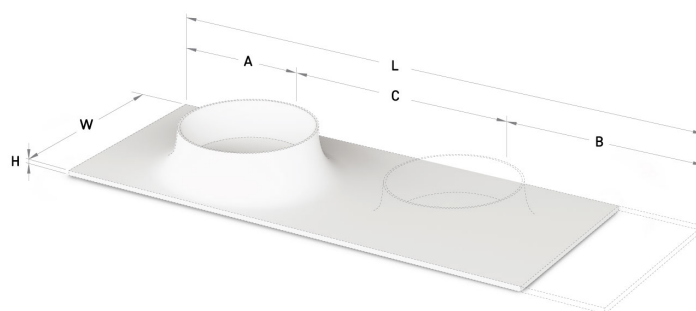

## TECHNINĒ INFORMACIJA

Dydis: 530 x 480 mm, h = 128 mm