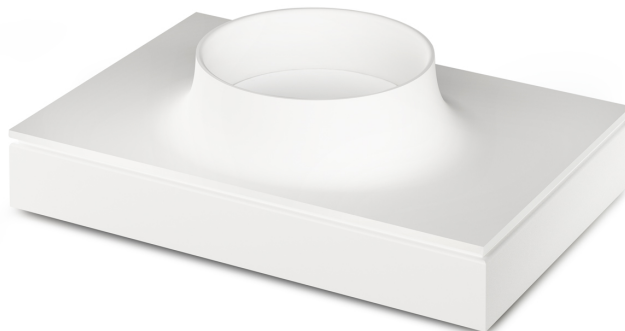

Alba 35

TECHNINĒ INFORMACIJA

Dydis: 530 x 480-530 mm, h = 238 mm

Svoris: 14 kg

TECHNINIAI BRĒŽINIAI