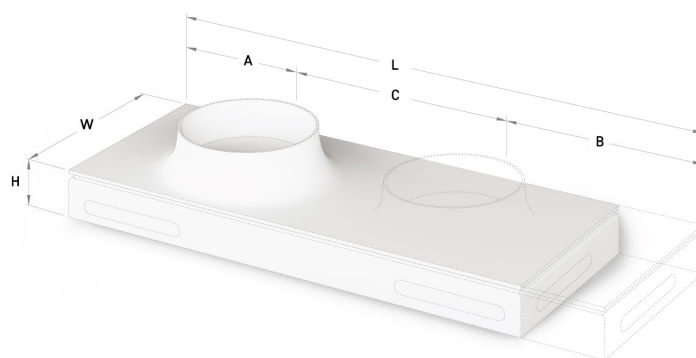

Alba 35

TECHNINĒ INFORMACIJA

Dydis: 530 x 480 mm, h = 238 mm

TECHNINIAI BRĒŽINIAI