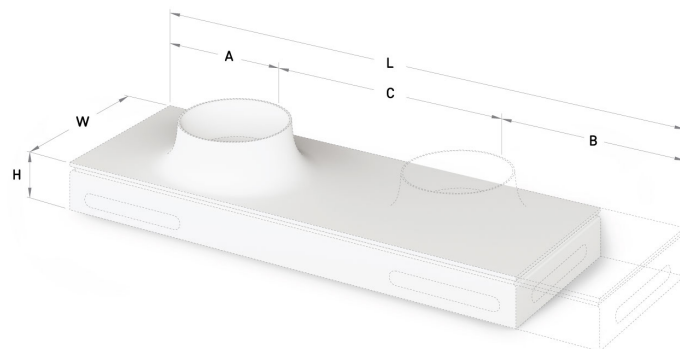

## TECHNINĒ INFORMACIJA

Dydis: 450 x 400 mm, h = 238 mm