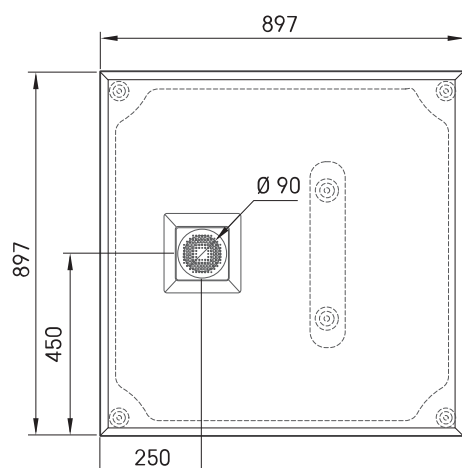

Lettera KV 90

TECHNINĖ INFORMACIJA

Dydis: 900 x 900 mm, h = 135 mm

Svoris: 40 kg

Papildomai:

Lettera KV 90 dušo padėklas: DPLETKV90/xx

Dušo padėklo sifonas Lettera 90 mm: HS1

Sifono dangtelis iš nerūdijančio plieno, matinis baltas: DKDPLET/00

Sifono dangtelis iš nerūdijančio plieno, matinis juodas: DKDPLET/01

Sifono dangtelis iš nerūdijančio plieno, pusiau matinis metalas: DKDPLET/02

TECHNINIAI BRĖŽINIAI

Ūnijas iela 12a,
Rīga, Latvija

Žiūrēti produkta: