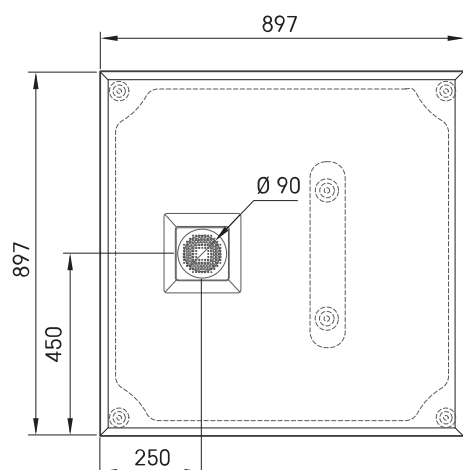

TECHNINIAI BRĖŽINIAI