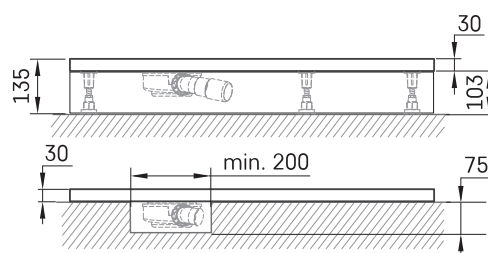

Lettera KV 90

TECHNINĖ INFORMACIJA

Dydis: 900 x 900 mm, h = 135 mm

Svoris: 40 kg

Papildomai:

Lettera KV 90 dušo padėklas: DPLETKV90/xx

Dušo padėklo sifonas Lettera 90 mm: HS1

Sifono dangtelis iš nerūdijančio plieno, matinis baltas: DKDPLET/00

Sifono dangtelis iš nerūdijančio plieno, matinis juodas: DKDPLET/01

Sifono dangtelis iš nerūdijančio plieno, pusiau matinis metalas: DKDPLET/02

TECHNINIAI BRĖŽINIAI

Ūnijas iela 12a,
Rīga, Latvija

Žiūrēti produkta: