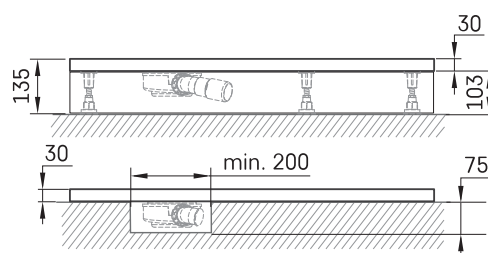

TECHNINIAI BRĖŽINIAI