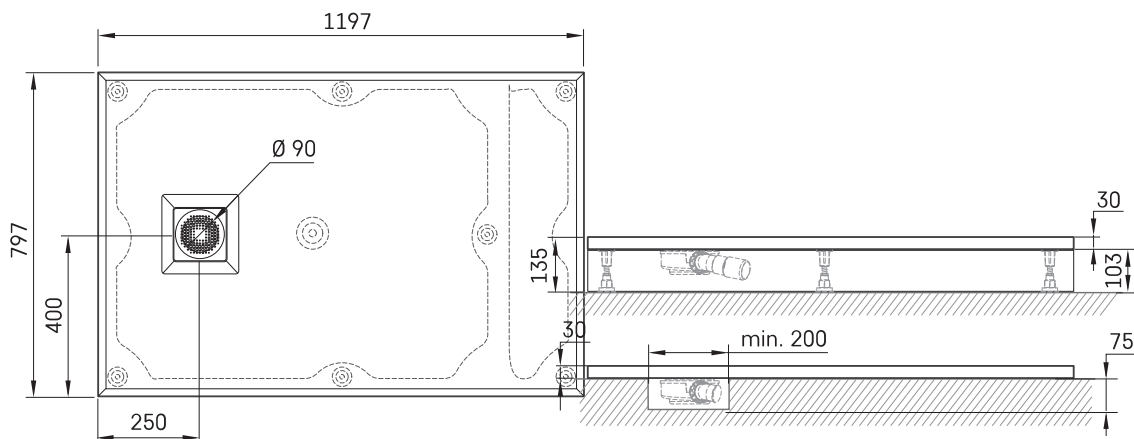

Lettera 80 × 120

TECHNINĖ INFORMACIJA

Dydis: 800 x 1200 mm, h = 135 mm

Svoris: 45 kg

Papildomai:

Lettera 100 × 120 dušo padėklas su sifono dangteliu:
DPLET100X120/xx

Dušo padėklo sifonas Lettera 90 mm: HS1

Sifono dangtelis iš nerūdijančio plieno, satino baltas:
DKDPLET/00

Sifono dangtelis iš nerūdijančio plieno, satino juodas:
DKDPLET/01

Sifono dangtelis iš nerūdijančio plieno, pusiau matinis
metalas: DKDPLET/02

TECHNINIAI BRĖŽINIAI

Ūnijas iela 12a,
Rīga, Latvija

Žiūrėti produkta: