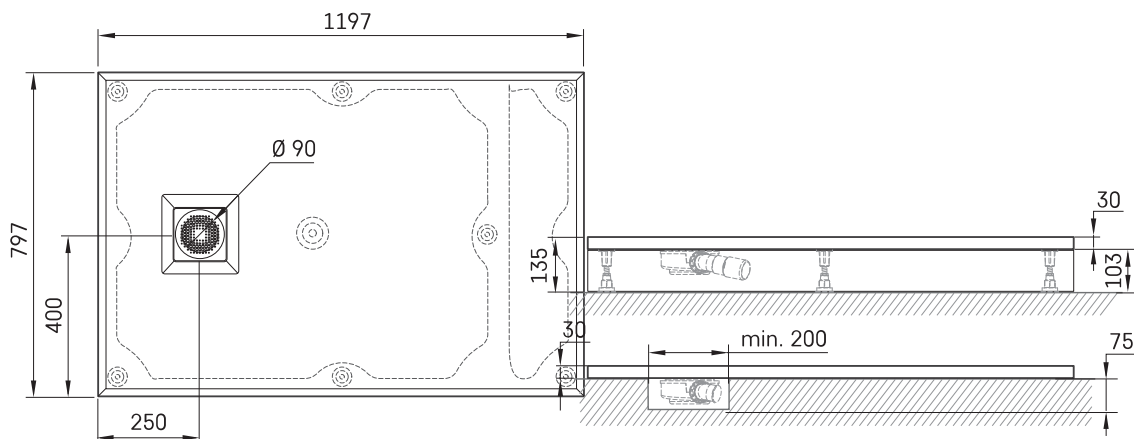

TECHNINIAI BRĖŽINIAI