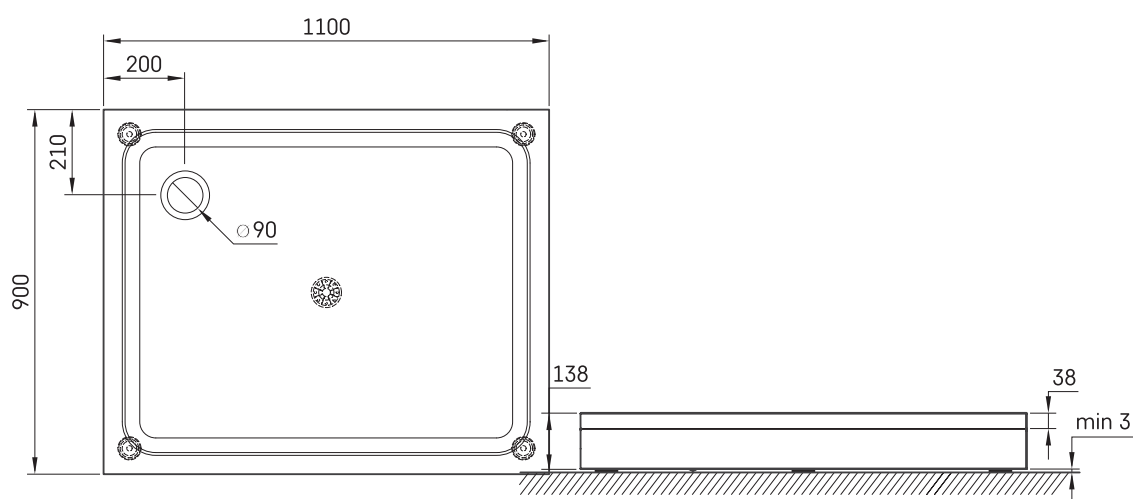

LARGO NEW

TECHNINĒ INFORMACIJA

Dydis: 900 x 1100 mm, h = 135 mm

Svoris: N/A

Papildomai:

Sifonas TurboFlow, \varnothing 90 mm: 0205302

TECHNINIAI BRĒŽINIAI

Žiūrėti produktą: