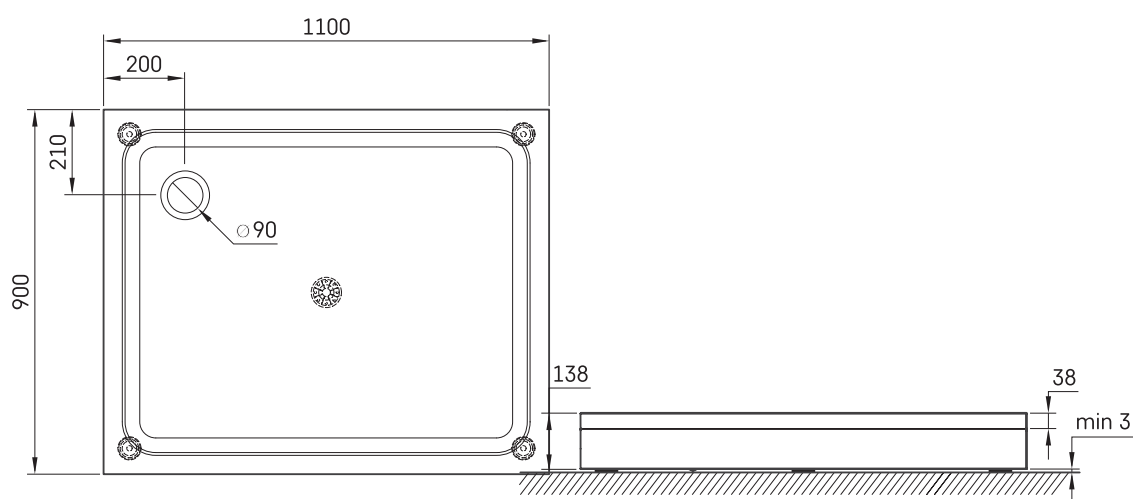

LARGO NEW

TECHNINĒ INFORMĀCIJA

Dydis: 900 x 1100 mm, h = 135 mm

Svoris: N/A

Papildomai:

Sifonas TurboFlow, \varnothing 90 mm: 0205302

TECHNINIAI BRĒŽINIAI

Žiūrėti produktą: