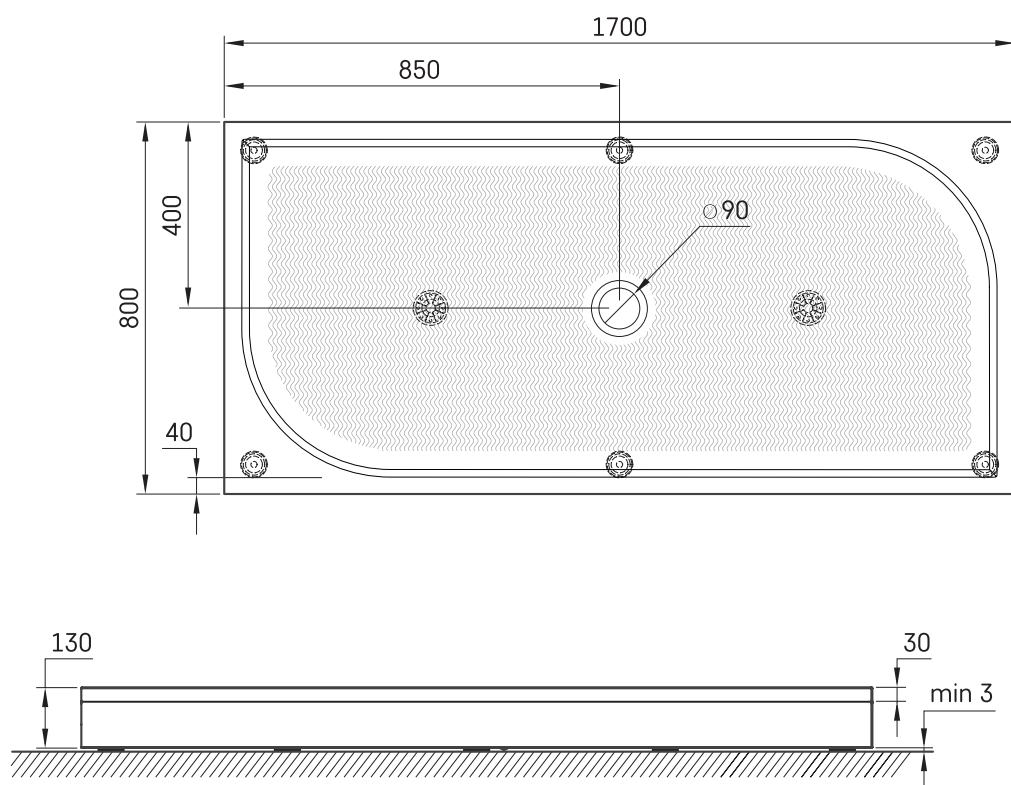

# LARGO 80x170

## TECHNINĒ INFORMACIJA

Dydis: 800 x 1700 mm, h = 135 mm

Svoris: 22 kg

### Papildomai:

Sifonas TurboFlow,  $\varnothing$  90 mm: 0205302