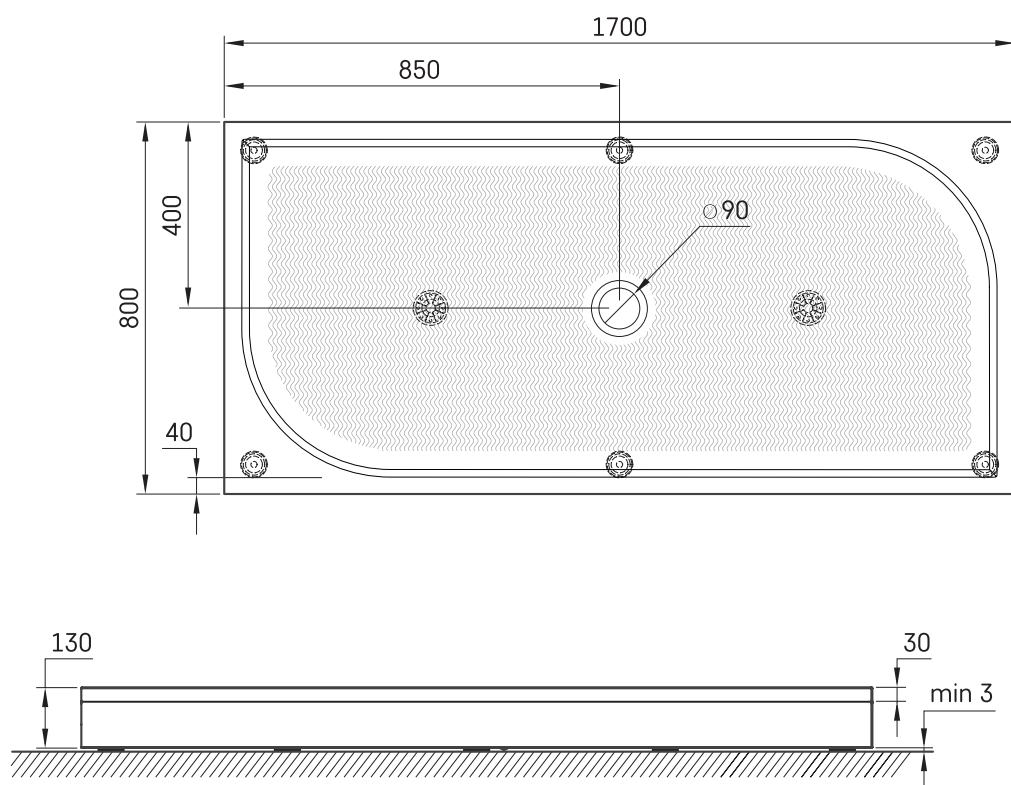

LARGO 80x170

TECHNINĒ INFORMĀCIJA

Dydis: 800 x 1700 mm, h = 135 mm

Svoris: 22 kg

Papildomai:

Sifonas TurboFlow, \varnothing 90 mm: 0205302

TECHNINIAI BRĒŽINIAI

Žiūrėti produktą: