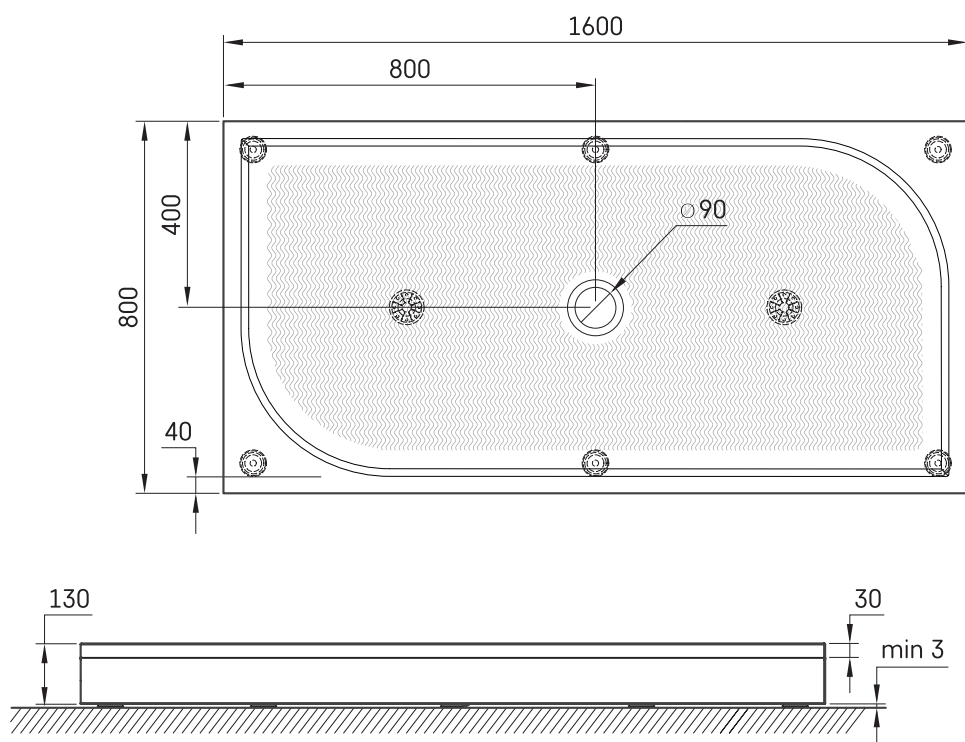

TECHNINIAI BRĒŽINIAI