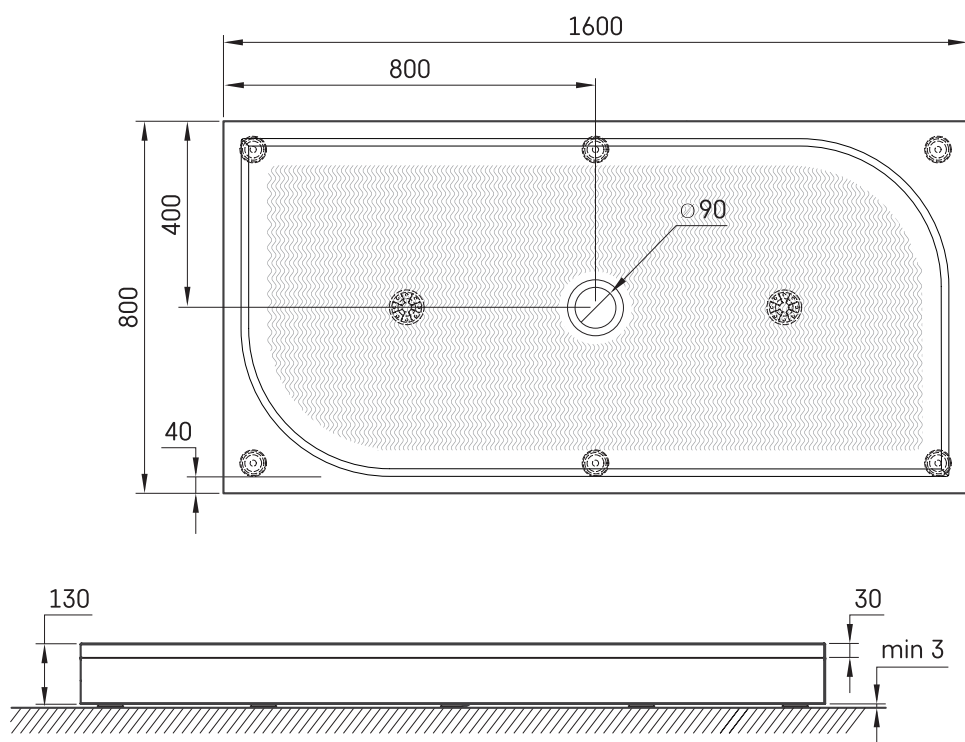

LARGO 80x160

TECHNINĒ INFORMĀCIJA

Dydis: 800 x 1600 mm, h = 135 mm

Svoris: 22 kg

Papildomai:

Sifonas TurboFlow, \varnothing 90 mm: 0205302

TECHNINIAI BRĒŽINIAI

Žiūrėti produktą: