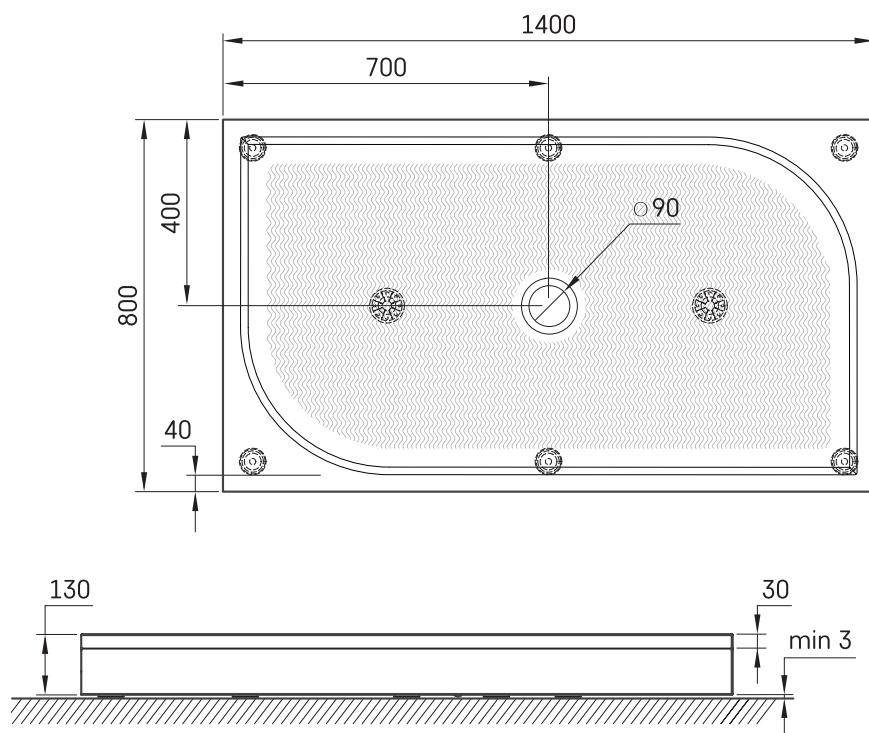

LARGO 80x140

TECHNINĒ INFORMĀCIJA

Dydis: 800 x 1400 mm, h = 135 mm

Svoris: 22 kg

Papildomai:

Sifonas TurboFlow, \varnothing 90 mm: 0205302

TECHNINIAI BRĒŽINIAI

Žiūrėti produktą: