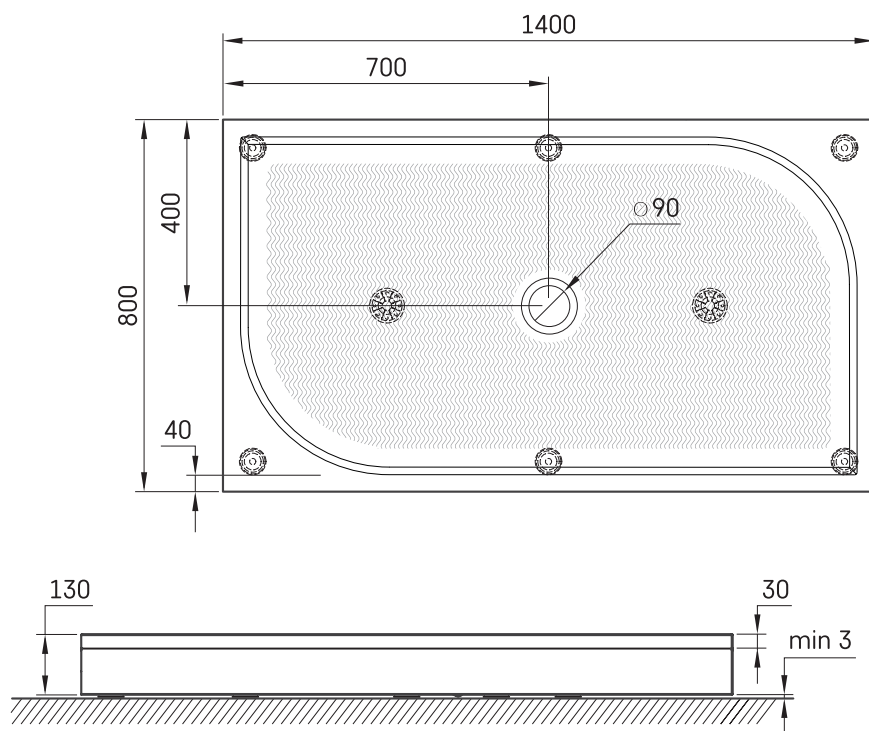

TECHNINIAI BRĒŽINIAI