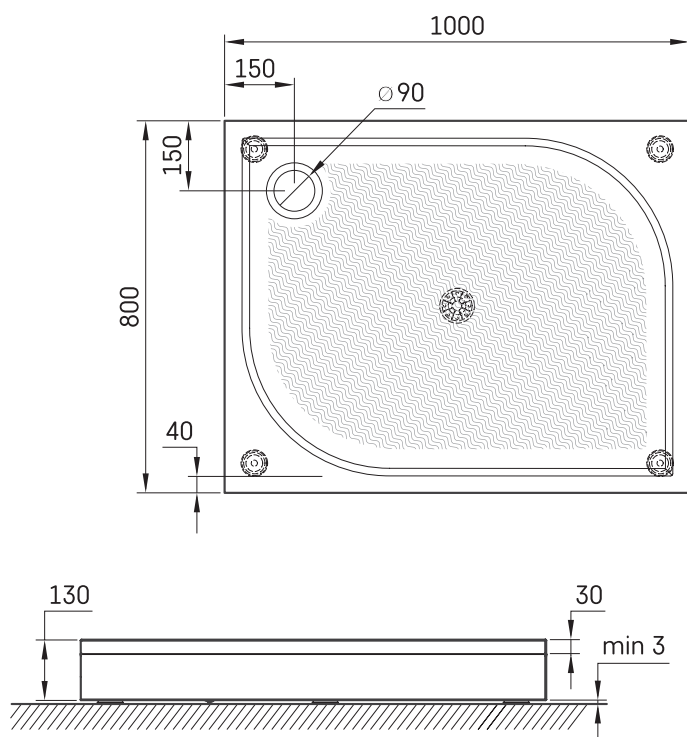

LARGO 80x100

TECHNINĒ INFORMACIJA

Dydis: 800 x 1000 mm, h = 135 mm

Svoris: 22 kg

Papildomai:

Sifonas TurboFlow, \varnothing 90 mm: 0205302

TECHNINIAI BRĒŽINIAI

Žiūrėti produktą: