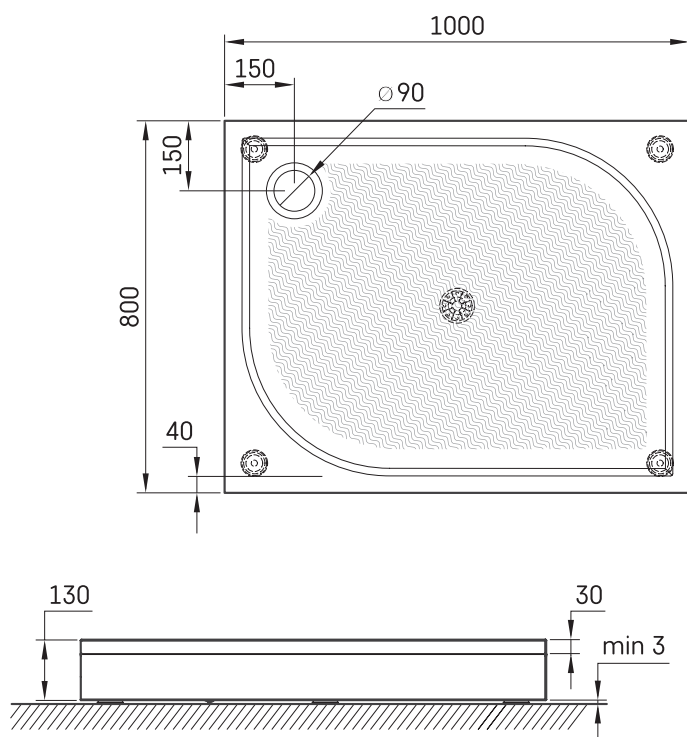

LARGO 80x100

TECHNINĒ INFORMĀCIJA

Dydis: 800 x 1000 mm, h = 135 mm

Svoris: 22 kg

Papildomai:

Sifonas TurboFlow, \varnothing 90 mm: 0205302

TECHNINIAI BRĒŽINIAI

Žiūrėti produktą: