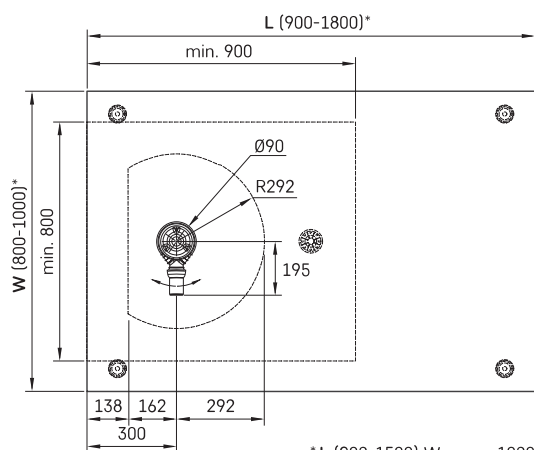

Craft

TECHNINĒ INFORMACIJA

Dydis: 900 x 800-1000 mm, h = 35-150 mm

TECHNINIAI BRĒŽINIAI

*L (900-1500) W = max 1000
*L (1501-1800) W = max 900

Ūnijas iela 12a,
Rīga, Latvija

Žiūrēti produkta: