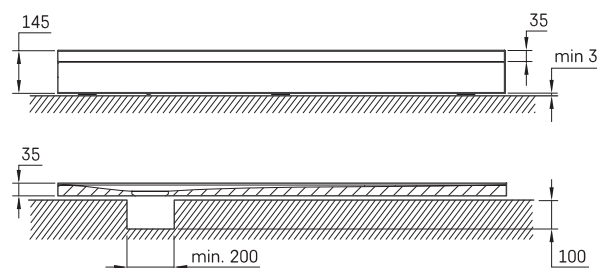

Craft

TECHNINĒ INFORMACIJA

Dydis: 900 x 800-1000 mm, h = 35-150 mm

TECHNINIAI BRĒŽINIAI

*L (900-1500) W = max 1000
*L (1501-1800) W = max 900

Ūnijas iela 12a,
Rīga, Latvija

Žiūrēti produkta: