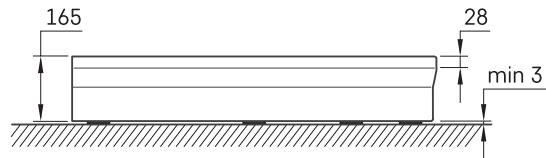

CLASSIC RO 90 R 550

TECHNINĒ INFORMĀCIJA

Dydis: 900 x 900 mm, h = 165 mm

Svoris: 22 kg

Papildomai:

Sifonas TurboFlow, \varnothing 90 mm: 0205302

TECHNINIAI BRĒŽINIAI

Žiūrėti produktą: