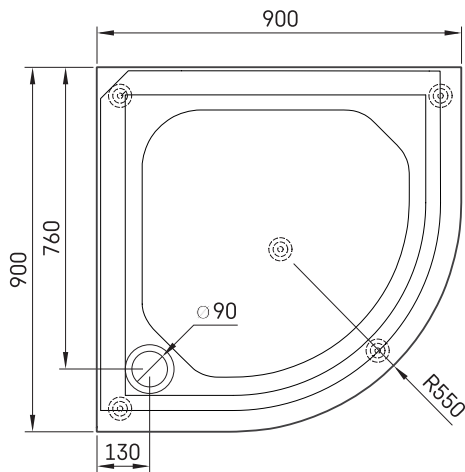

TECHNINIAI BRĒŽINIAI