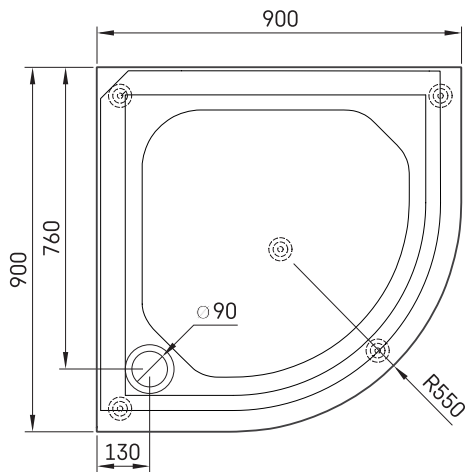

CLASSIC RO 90 R 550

TECHNINĒ INFORMĀCIJA

Dydis: 900 x 900 mm, h = 165 mm

Svoris: 22 kg

Papildomai:

Sifonas TurboFlow, \varnothing 90 mm: 0205302

TECHNINIAI BRĒŽINIAI

Žiūrėti produktą: