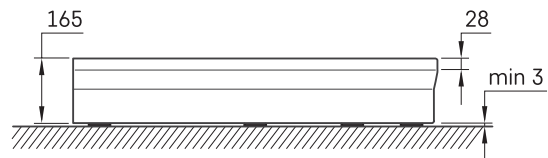

TECHNINIAI BRĒŽINIAI