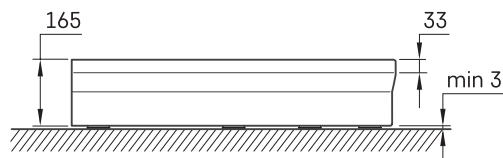

CLASSIC RO 80 R 550

TECHNINĒ INFORMACIJA

Dydis: 800 x 800 mm, h = 165 mm

Svoris: 22 kg

Papildomai:

Sifonas TurboFlow, \varnothing 90 mm: 0205302

TECHNINIAI BRĒŽINIAI

Žiūrėti produktą: