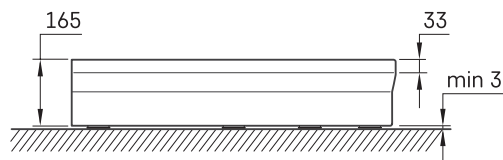

CLASSIC RO 80 R 550

TECHNINĒ INFORMACIJA

Dydis: 800 x 800 mm, h = 165 mm

Svoris: 22 kg

Papildomai:

Sifonas TurboFlow, \varnothing 90 mm: 0205302

TECHNINIAI BRĒŽINIAI

Žiūrėti produktą: