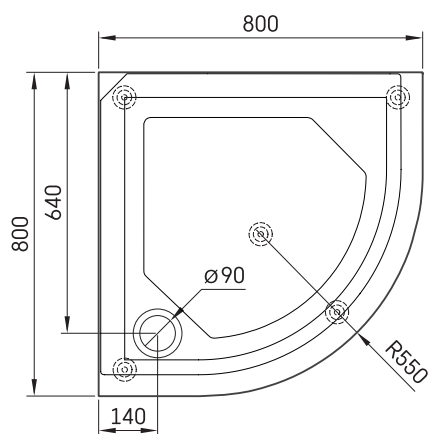

CLASSIC RO 80 R 550

TECHNINĒ INFORMACIJA

Dydis: 800 x 800 mm, h = 165 mm

Svoris: 22 kg

Papildomai:

Sifonas TurboFlow, \varnothing 90 mm: 0205302

TECHNINIAI BRĒŽINIAI

Žiūrėti produktą: