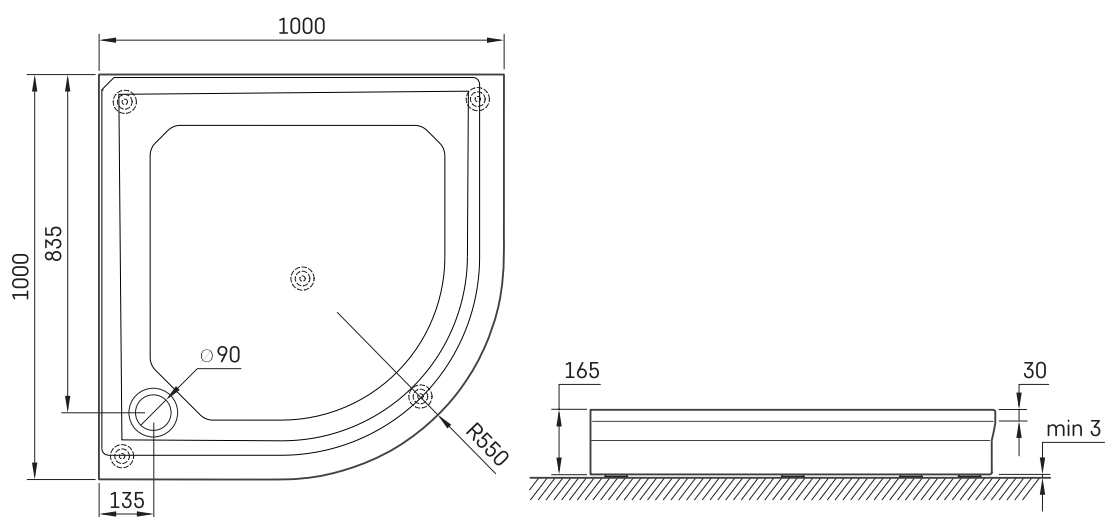

CLASSIC RO 100 R 550

TECHNINĒ INFORMĀCIJA

Dydis: 1000 x 1000 mm, h = 165 mm

Svoris: 39 kg

Papildomai:

Sifonas TurboFlow, \varnothing 90 mm: 0205302

TECHNINIAI BRĒŽINIAI

Žiūrėti produktą: