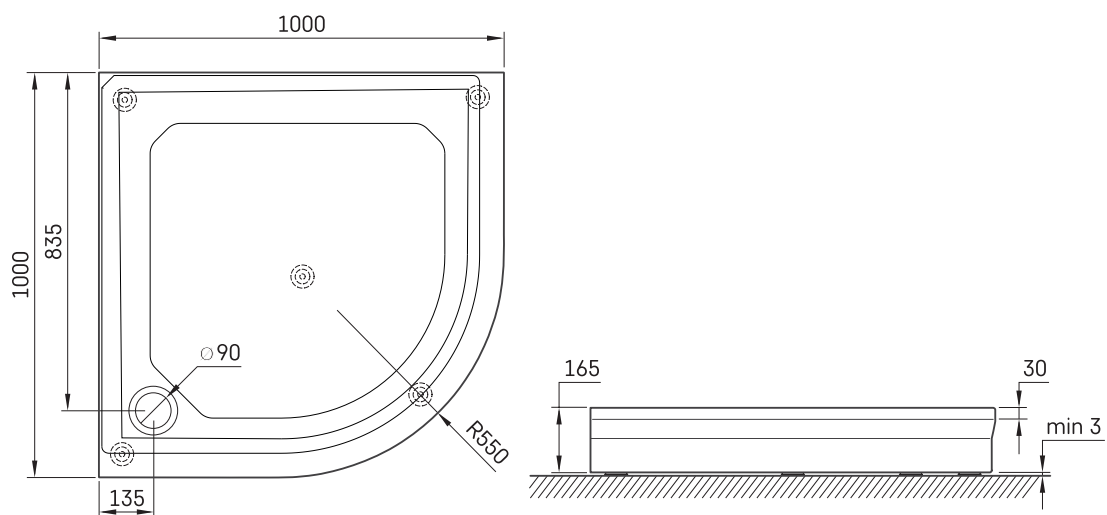

CLASSIC RO 100 R 550

TECHNINĒ INFORMĀCIJA

Dydis: 1000 x 1000 mm, h = 165 mm

Svoris: 39 kg

Papildomai:

Sifonas TurboFlow, \varnothing 90 mm: 0205302

TECHNINIAI BRĒŽINIAI

Žiūrėti produktą: