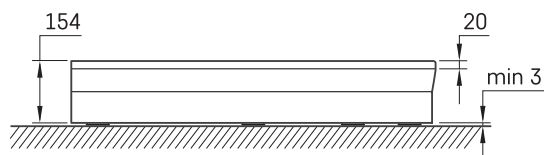

Classic New

TECHNINĒ INFORMACIJA

Dydis: 900 x 900 mm, h = 154 mm

Svoris: 50 kg

Papildomai:

Sifonas TurboFlow, \varnothing 60 mm: 0205243

TECHNINIAI BRĒŽINIAI

Žiūrėti produktą: