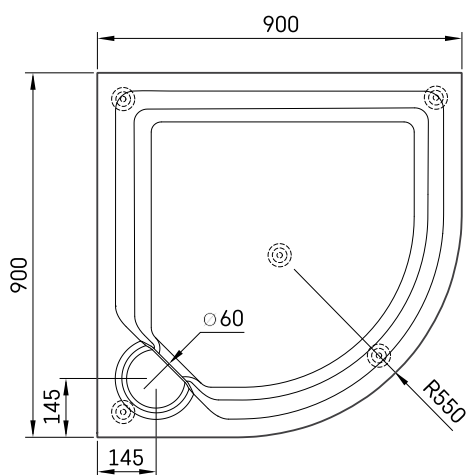

Classic New

TECHNINĒ INFORMĀCIJA

Dydis: 900 x 900 mm, h = 154 mm

Svoris: 50 kg

Papildomai:

Sifonas TurboFlow, \varnothing 60 mm: 0205243

TECHNINIAI BRĒŽINIAI

Žiūrėti produktą: