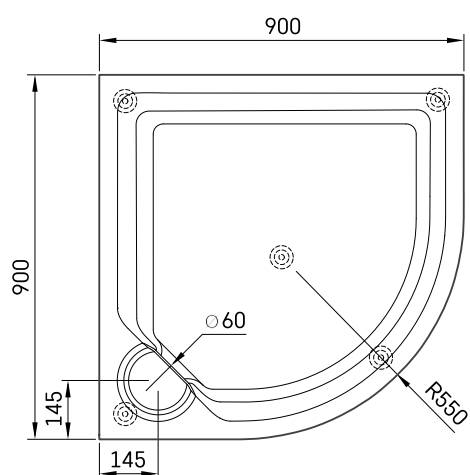

Classic New

TECHNINĒ INFORMACIJA

Dydis: 900 x 900 mm, h = 154 mm

Svoris: 50 kg

Papildomai:

Sifonas TurboFlow, \varnothing 60 mm: 0205243

TECHNINIAI BRĒŽINIAI

Žiūrėti produktą: