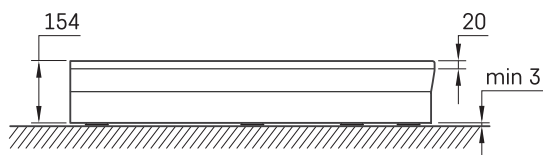

Classic New

TECHNINĒ INFORMĀCIJA

Dydis: 900 x 900 mm, h = 154 mm

Svoris: 50 kg

Papildomai:

Sifonas TurboFlow, \varnothing 60 mm: 0205243

TECHNINIAI BRĒŽINIAI

Žiūrėti produktą: