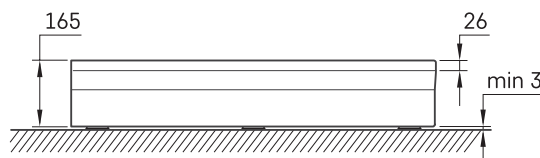

TECHNINIAI BRĒŽINIAI