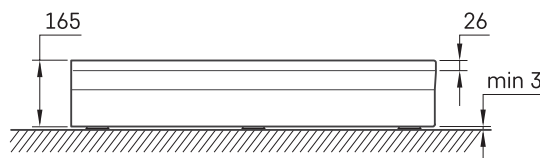

CLASSIC KV 90

TECHNINĒ INFORMACIJA

Dydis: 900 x 900 mm, h = 165 mm

Svoris: 31 kg

Papildomai:

Sifonas TurboFlow, \varnothing 90 mm: 0205302

TECHNINIAI BRĒŽINIAI

Žiūrėti produktą: