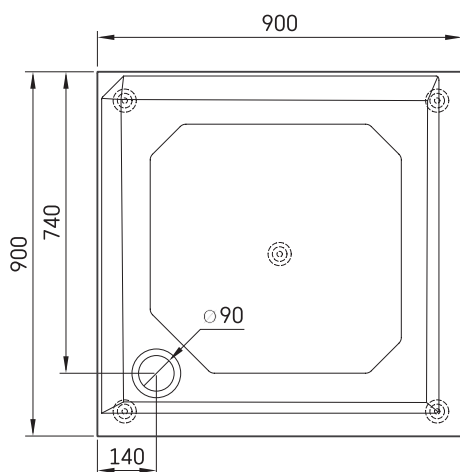

TECHNINIAI BRĒŽINIAI