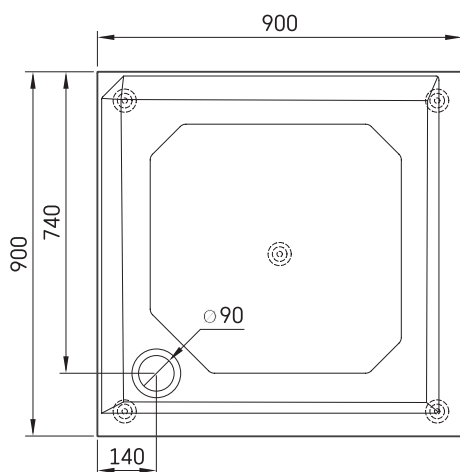

CLASSIC KV 90

TECHNINĒ INFORMACIJA

Dydis: 900 x 900 mm, h = 165 mm

Svoris: 31 kg

Papildomai:

Sifonas TurboFlow, \varnothing 90 mm: 0205302

TECHNINIAI BRĒŽINIAI

Žiūrėti produktą: