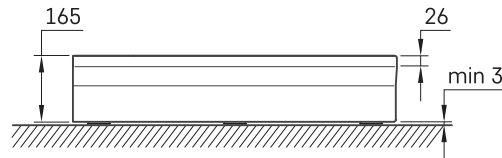

TECHNINIAI BRĒŽINIAI