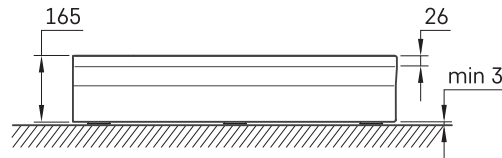

CLASSIC KV 80

TECHNINĒ INFORMACIJA

Dydis: 800 x 800 mm, h = 165 mm

Svoris: 22 kg

Papildomai:

Sifonas TurboFlow, \varnothing 90 mm: 0205302

TECHNINIAI BRĒŽINIAI

Žiūrėti produktą: