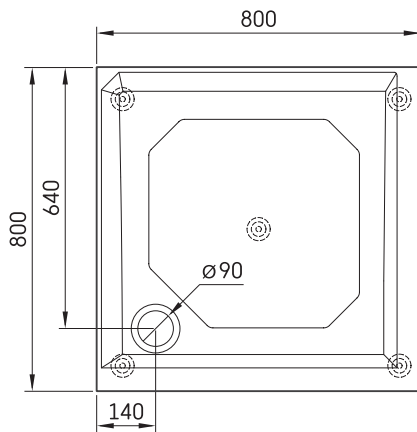

TECHNINIAI BRĒŽINIAI