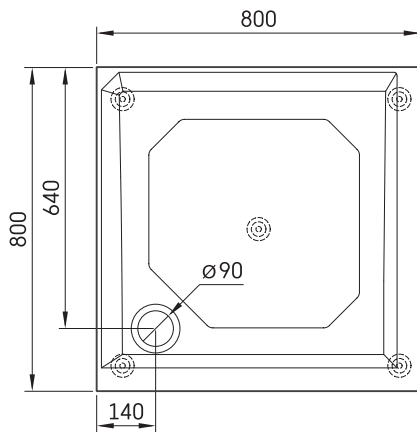

CLASSIC KV 80

TECHNINĒ INFORMACIJA

Dydis: 800 x 800 mm, h = 165 mm

Svoris: 22 kg

Papildomai:

Sifonas TurboFlow, \varnothing 90 mm: 0205302

TECHNINIAI BRĒŽINIAI

Žiūrėti produktą: