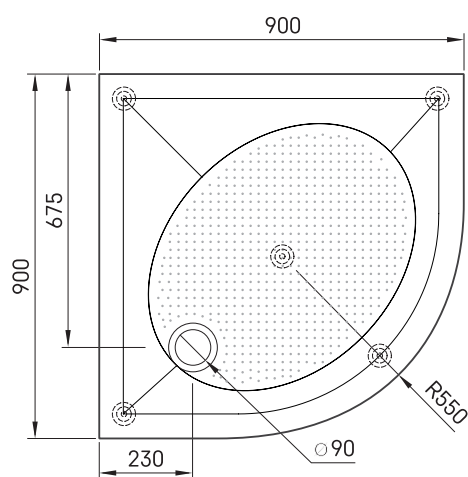

TECHNINIAI BRĒŽINIAI