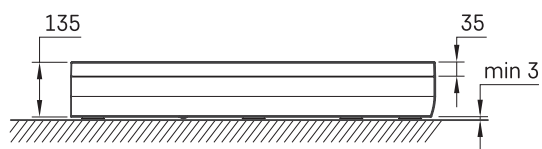

TECHNINIAI BRĒŽINIAI