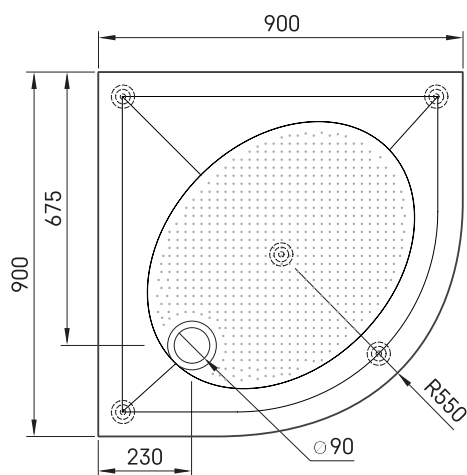

ART RO 90 R 550 4W

TECHNINĒ INFORMĀCIJA

Dydis: 900 x 900 mm, h = 135 mm

Papildomai:

Sifonas TurboFlow, \varnothing 90 mm: 0205302

TECHNINIAI BRĒŽINIAI

Žiūrėti produktą: