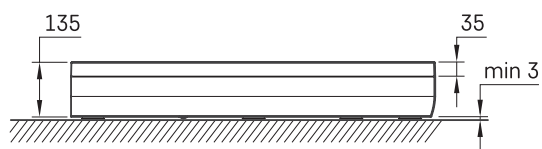

ART RO 90 R 550 4W

TECHNINĒ INFORMĀCIJA

Dydis: 900 x 900 mm, h = 135 mm

Papildomai:

Sifonas TurboFlow, \varnothing 90 mm: 0205302

TECHNINIAI BRĒŽINIAI

Žiūrėti produktą: