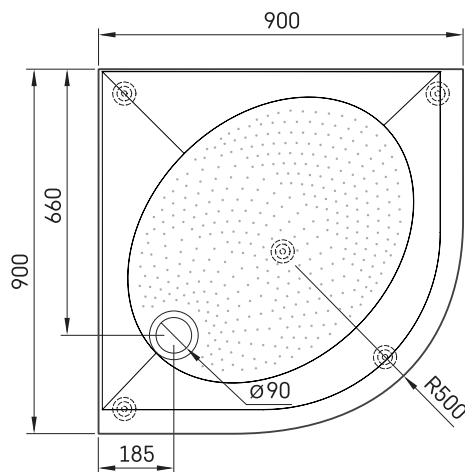

ART RO 90 R 500

TECHNINĒ INFORMACIJA

Dydis: 900 x 900 mm, h = 135 mm

Papildomai:

Sifonas TurboFlow, \varnothing 90 mm: 0205302

TECHNINIAI BRĒŽINIAI

Žiūrėti produktą: