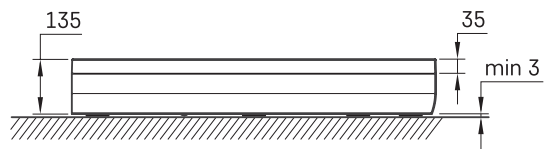

ART RO 90 R 500

TECHNINĒ INFORMACIJA

Dydis: 900 x 900 mm, h = 135 mm

Papildomai:

Sifonas TurboFlow, \varnothing 90 mm: 0205302

TECHNINIAI BRĒŽINIAI

Žiūrėti produktą: