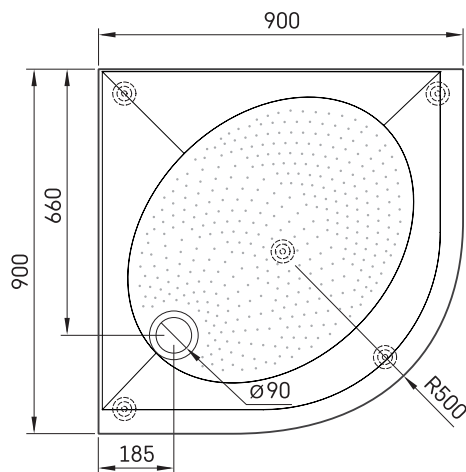

ART RO 90 R 500

TECHNINĒ INFORMACIJA

Dydis: 900 x 900 mm, h = 135 mm

Papildomai:

Sifonas TurboFlow, \varnothing 90 mm: 0205302

TECHNINIAI BRĒŽINIAI

Žiūrėti produktą: