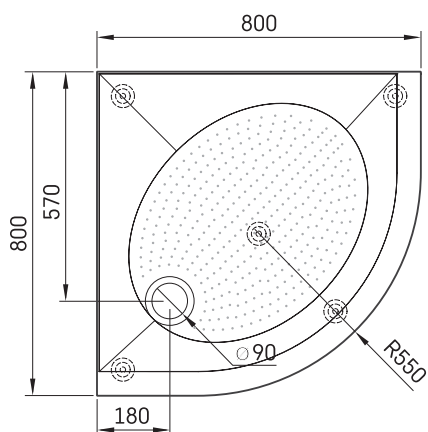

ART RO 80 R 550

TECHNINĒ INFORMACIJA

Dydis: 800 x 800 mm, h = 135 mm

Papildomai:

Sifonas TurboFlow, \varnothing 90 mm: 0205302

TECHNINIAI BRĒŽINIAI

Žiūrėti produktą: