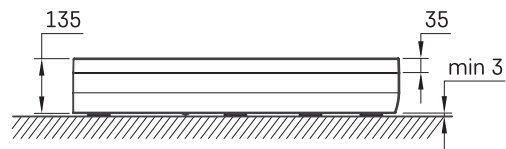

TECHNINIAI BRĒŽINIAI