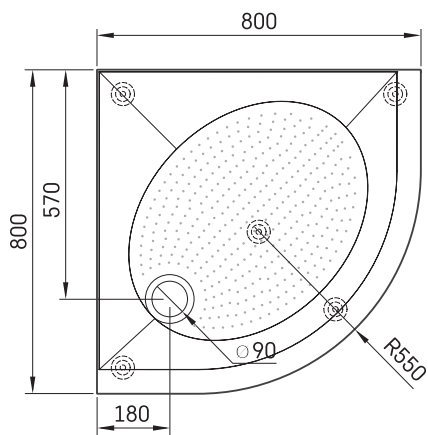

TECHNINIAI BRĒŽINIAI