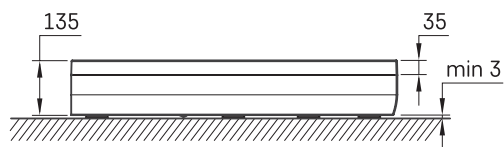

ART RO 80 R 550

TECHNINĒ INFORMACIJA

Dydis: 800 x 800 mm, h = 135 mm

Papildomai:

Sifonas TurboFlow, \varnothing 90 mm: 0205302

TECHNINIAI BRĒŽINIAI

Žiūrėti produktą: