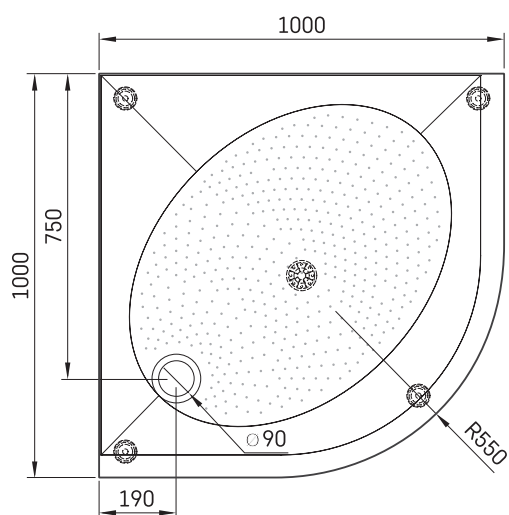

ART RO 100 R 550

TECHNINĒ INFORMĀCIJA

Dydis: 1000 x 1000 mm, h = 135 mm

Papildomai:

Sifonas TurboFlow, \varnothing 90 mm: 0205302

TECHNINIAI BRĒŽINIAI

Žiūrėti produktą: