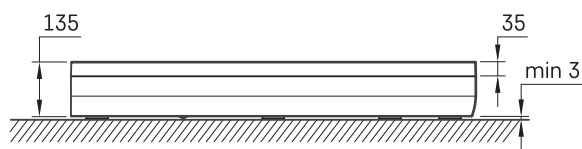

TECHNINIAI BRĒŽINIAI