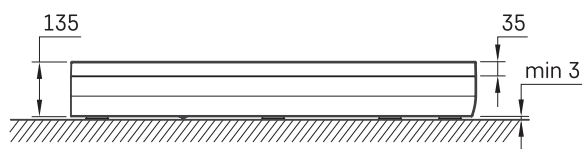

ART RO 100 R 550

TECHNINĒ INFORMĀCIJA

Dydis: 1000 x 1000 mm, h = 135 mm

Papildomai:

Sifonas TurboFlow, \varnothing 90 mm: 0205302

TECHNINIAI BRĒŽINIAI

Žiūrėti produktą: