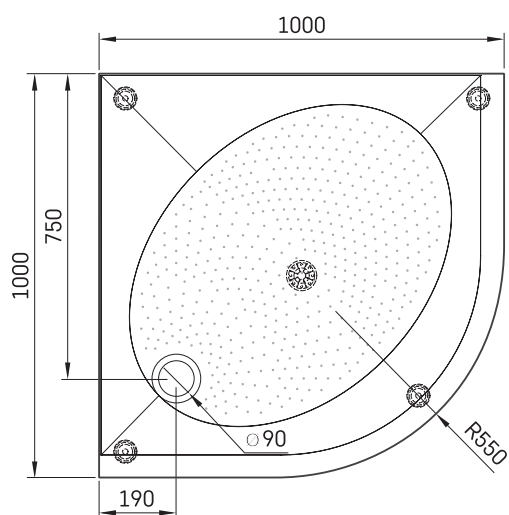

TECHNINIAI BRĒŽINIAI