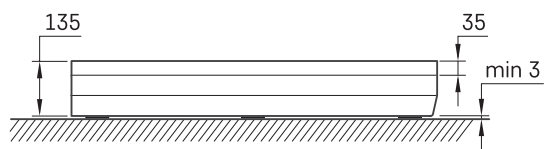

TECHNINIAI BRĒŽINIAI