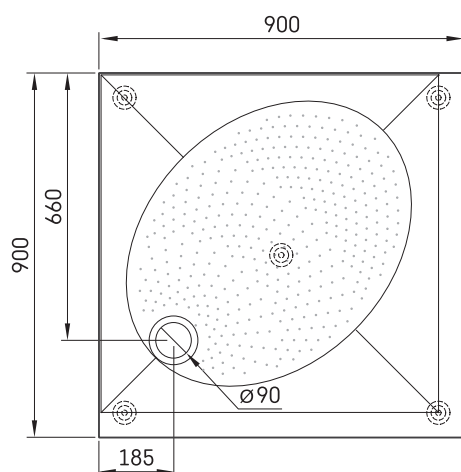

TECHNINIAI BRĒŽINIAI