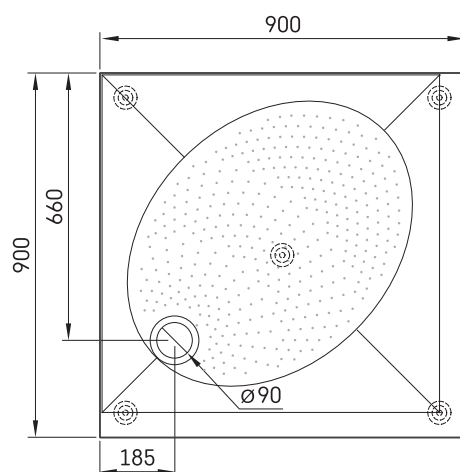

TECHNINIAI BRĒŽINIAI