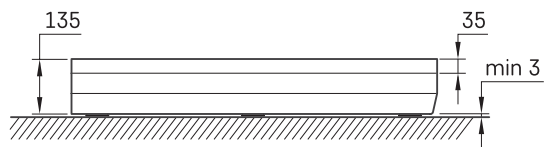

TECHNINIAI BRĒŽINIAI