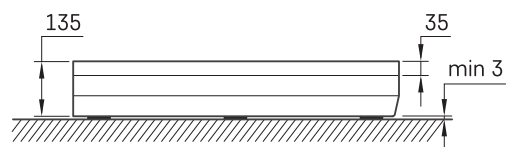

TECHNINIAI BRĒŽINIAI

- LV Ieteicamā grīdas drenāžas zona
- LT kanalizacijos įvado montavimo grindyse zona
- EE Soovituslik põranda dreneaazi asukoht
- EN Suggested floor drainage area
- RU Рекомендуемое место расположения дренажа в полу
- UA Зона підключення каналізації, що рекомендується
- PL Sugerowany obszar drenażu