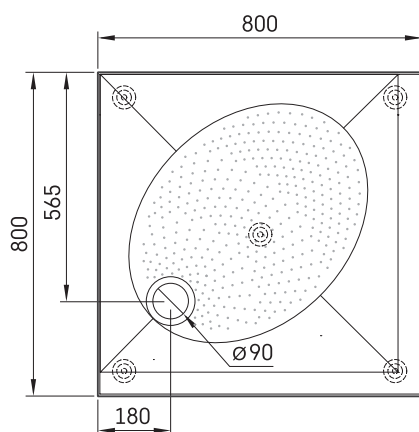

TECHNINIAI BRĒŽINIAI

- LV Ieteicamā grīdas drenāžas zona
- LT kanalizacijos įvado montavimo grindyse zona
- EE Soovituslik põranda dreneaazi asukoht
- EN Suggested floor drainage area
- RU Рекомендуемое место расположения дренажа в полу
- UA Зона підключення каналізації, що рекомендується
- PL Sugerowany obszar drenażu