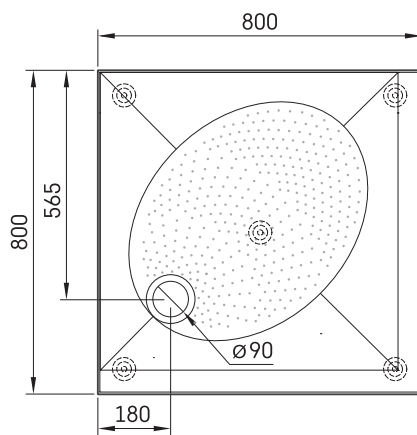

TECHNINIAI BRĒŽINIAI