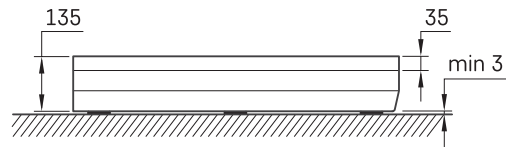

TECHNINIAI BRĒŽINIAI