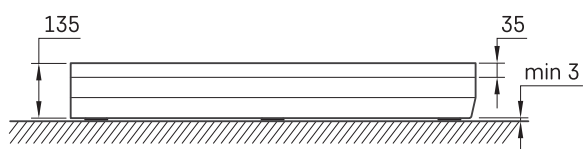

TECHNINIAI BRĒŽINIAI