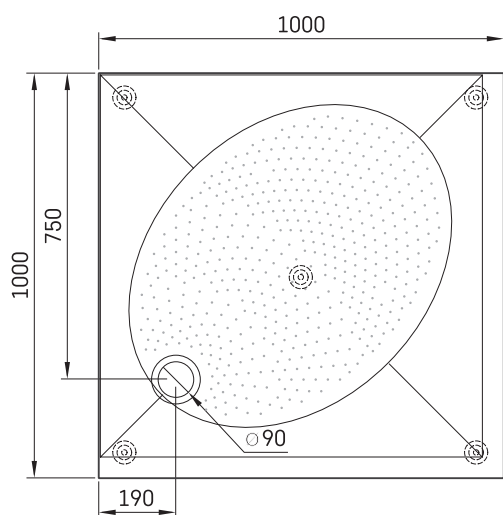

TECHNINIAI BRĒŽINIAI