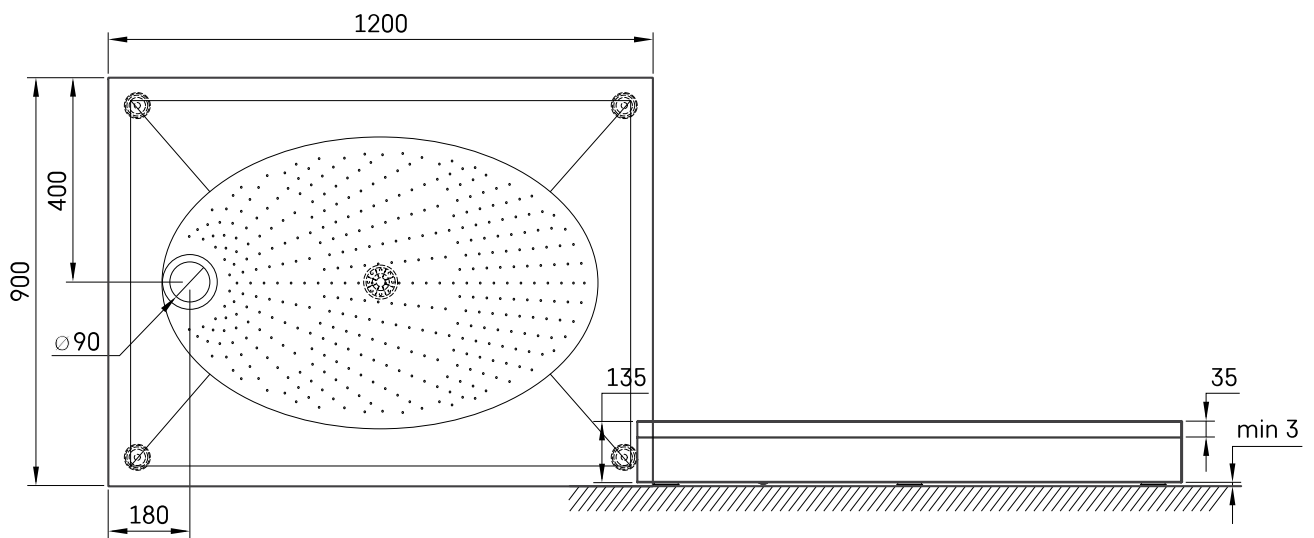

ART 90x120

TECHNINĒ INFORMĀCIJA

Dydis: 900 x 1200-1200 mm, h = 135-135 mm

Svoris: 50 kg

Papildomai:

Sifonas TurboFlow, \varnothing 90 mm: 0205302

TECHNINIAI BRĒŽINIAI

Žiūrėti produktą: