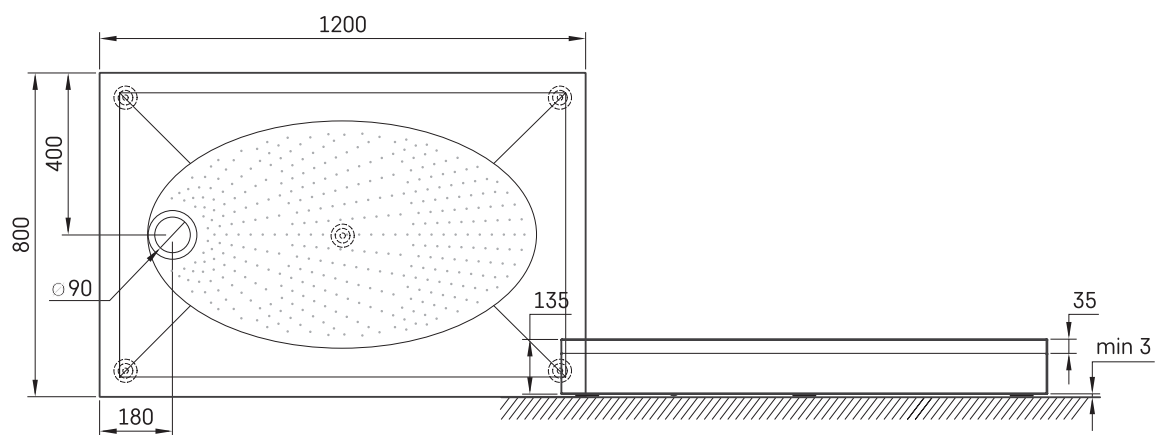

ART 80x120

TECHNINĒ INFORMĀCIJA

Dydis: 800 x 1200 mm, h = 135 mm

Svoris: 50 kg

Papildomai:

Sifonas TurboFlow, \varnothing 90 mm: 0205302

TECHNINIAI BRĒŽINIAI

Žiūrėti produktą: