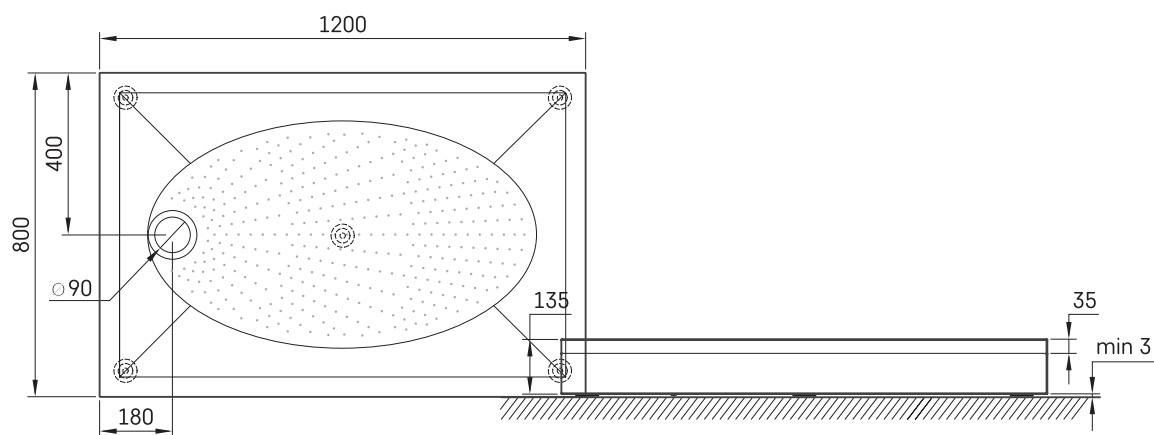

TECHNINIAI BRĒŽINIAI