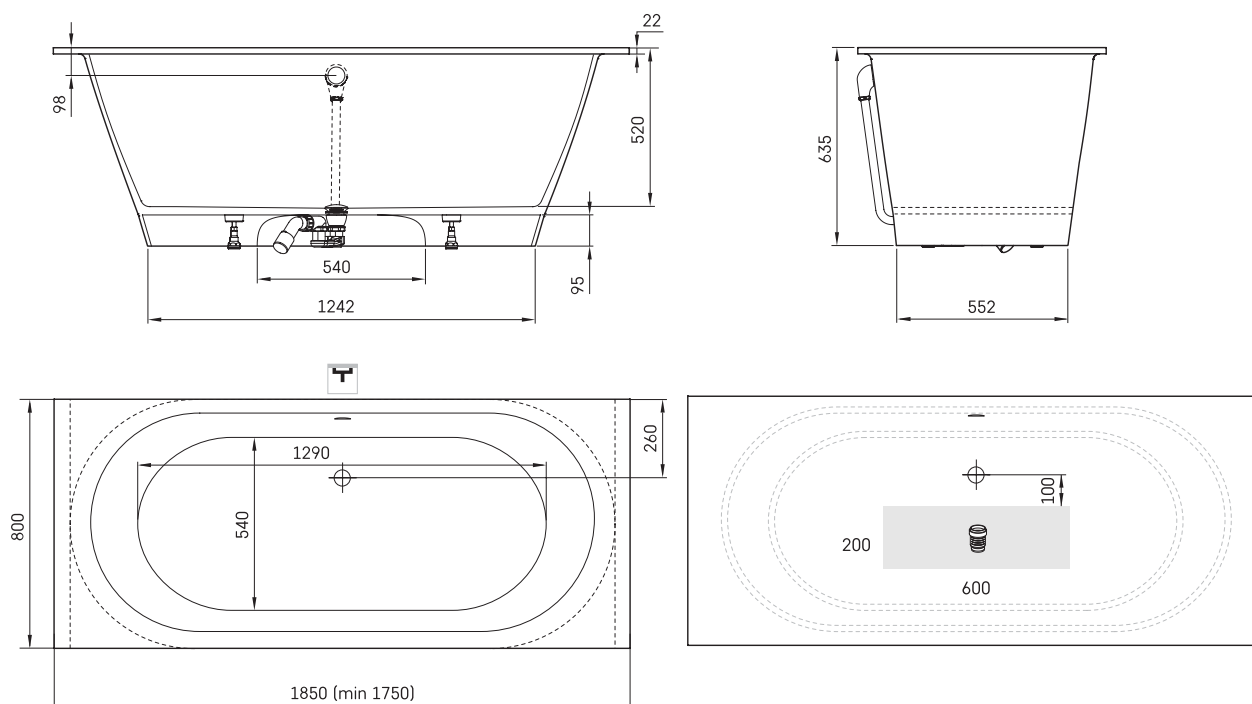

Vario XL 1850x800

INFORMAZIONI TECNICHE

Dimensione: 1850 x 800 mm, h = 635 mm

Peso: 145 kg

Capacità: 240 l

Opzionale:

Scarico con troppo pieno in plastica cromata:
SIFVPA80/00

Scarico con troppo pieno in plastica nera metallizzata:
SIFVPA80/01

Scarico con troppo pieno push-open in cromo:
SIFVBELM/H

Riduzione della lunghezza della vasca da bagno: RVSA

DISEGNI TECNICI

- LV Ieteicamā grīdas drenāžas zona
- LT kanalizacijos įvado montavimo grindyse zona
- EE Soovituslik põranda dreenaazi asukoht
- EN Suggested floor drainage area
- RU Рекомендуемое место расположения дренажа в полу
- UA Зона підключення каналізації, що рекомендується
- PL Sugerowany obszar drenażu

- LV Pieļaujams garuma un platuma robežnovirzes: līdz 1 m +/-5mm, virs 1 m -5/+10mm
- LT Leistini gaminio dydžio nuokrypiai 1 m yra +/-5 mm, virš 1 m -5/+10 mm
- EE Mõõtmete lubatud viga pikkuses ja laiuses on 1 m puhul +/-5mm, üle 1 m -5/+10mm
- EN The tolerated error of dimensions for 1 m is +/-5mm, above 1 m -5/+10mm
- RU Допустимые изменения границ длины и ширины до 1 м +/-5 мм более 1 м -5/+10 мм
- UA Можливі зміни довжини та ширини до 1 м +/-5 мм, більше 1 м -5/+10 мм
- PL Dopuszczalne tolerancje długości i szerokości wynoszą +/-5 mm dla wymiarów do 1 m i +/-10 mm dla wymiarów powyżej 1 m.