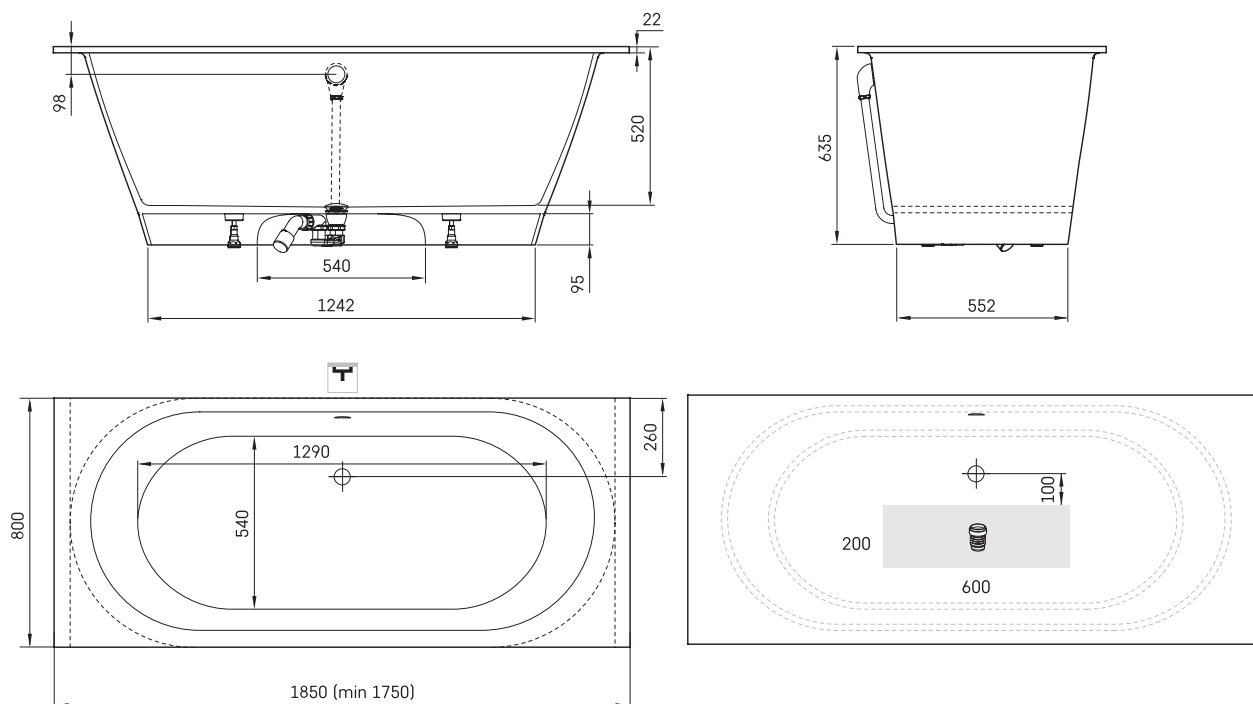

Vario XL 1850x800

INFORMAZIONI TECNICHE

Dimensione: 1850 x 800 mm, h = 635 mm

Peso: 145 kg

Capacità: 240 l

Segmento di prodotto: ROOT

Opzionale:

Scarico con troppo pieno in plastica cromata:
SIFVPA80/00

Scarico con troppo pieno in plastica nera metallizzata:
SIFVPA80/01

Scarico con troppo pieno push-open in cromo:
SIFVBELM/H

Riduzione della lunghezza della vasca da bagno: RVSA

DISEGNI TECNICI

- LV Ieteicamā grīdas drenāžas zona
- LT kanalizacijos įvado montavimo grindyse zona
- EE Soovituslik põranda dreenaazi asukoht
- EN Suggested floor drainage area
- RU Рекомендуемое место расположения дренажа в полу
- UA Зона підключення каналізації, що рекомендується
- PL Sugerowany obszar drenażu

- LV Pieļaujams garuma un platuma robežnovirzes: līdz 1m +/-5mm, virs 1m -5/+10mm
- LT Leistini gaminio dydžio nuokrypiai 1m yra +/-5 mm, virš 1 m -5/+10 mm
- EE Mõõtmete lubatud viga pikkuses ja laiuses on 1m puhul +/-5mm, üle 1m -5/+10mm
- EN The tolerated error of dimensions for 1m is +/-5mm, above 1 -5/+10mm
- RU Допустимые изменения границ длины и ширины до 1м +/-5мм более 1м -5/+10мм
- UA Можливі зміни довжини та ширини до 1м +/-5мм, більше 1м -5/+10мм
- PL Dopuszczalne tolerancje długości i szerokości wynoszą +/-5 mm dla wymiarów do 1 m i +/-10 mm dla wymiarów powyżej 1 m.