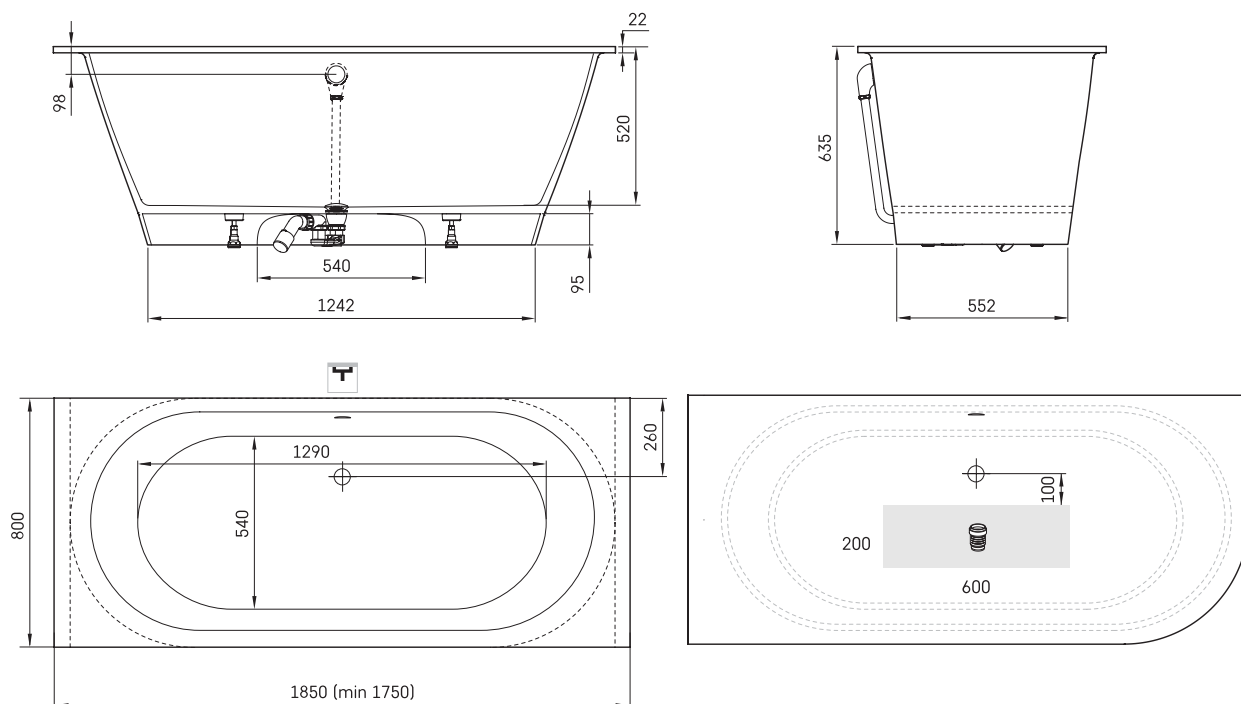

Vario XL 1800x800 D

INFORMAZIONI TECNICHE

Dimensione: 1800 x 800 mm, h = 635 mm

Peso: 142 kg

Capacità: 240 l

Segmento di prodotto: ROOT

Opzionale:

Scarico con troppo pieno in plastica cromata:
SIFVPA80/00

Scarico con troppo pieno in plastica nera metallizzata:
SIFVPA80/01

Scarico con troppo pieno push-open in cromo:
SIFVBELM/H

Riduzione della lunghezza della vasca da bagno: RVSA

DISEGNI TECNICI

- LV Ieteicamā grīdas drenāžas zona
- LT kanalizacijos įvado montavimo grindyse zona
- EE Soovituslik põranda дренаazi asukoht
- EN Suggested floor drainage area
- RU Рекомендуемое место расположения дренажа в полу
- UA Зона підключення каналізації, що рекомендується
- PL Sugerowany obszar drenażu

- LV Pieļaujams garuma un platuma robežnovirzes: līdz 1 m +/-5mm, virs 1 m -5/+10mm
- LT Leistini gaminio dydžio nuokrypiai 1m yra +/-5 mm, virš 1 m -5/+10 mm
- EE Mõõtmete lubatud viga pikkuses ja laiuses on 1m puhul +/-5mm, üle 1m -5/+10mm
- EN The tolerated error of dimensions for 1m is +/-5mm, above 1 -5/+10mm
- RU Допустимые изменения границ длины и ширины до 1 м +/-5мм более 1 м -5/+10мм
- UA Можливі зміни довжини та ширини до 1 м +/-5мм, більше 1 м -5/+10мм
- PL Dopuszczalne tolerancje długości i szerokości wynoszą +/-5 mm dla wymiarów do 1 m i +/-10 mm dla wymiarów powyżej 1 m.