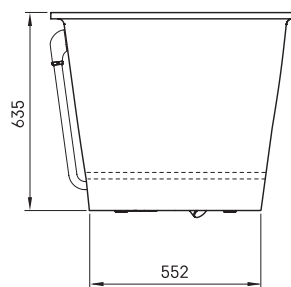

## INFORMAZIONI TECNICHE

Dimensione: 1800 x 800 mm, h = 635 mm

Peso: 142 kg

Capacità: 240 l

### Opzionale:

Scarico con troppo pieno in plastica cromata:  
SIFVPA80/00

Scarico con troppo pieno in plastica nera metallizzata:  
SIFVPA80/01

Scarico con troppo pieno push-open in cromo:  
SIFVBELM/H

Riduzione della lunghezza della vasca da bagno: RVSA

## DISEGNI TECNICI

- LV Ieteicamā grīdas drenāžas zona
- LT kanalizacijos įvado montavimo grindyse zona
- EE Soovituslik põranda dreenaazi asukoht
- EN Suggested floor drainage area
- RU Рекомендуемое место расположения дренажа в полу
- UA Зона підключення каналізації, що рекомендується
- PL Sugerowany obszar drenażu

- LV Pieļaujams garuma un platuma robežnovirzes: līdz 1 m +/-5mm, virs 1 m -5/+10mm
- LT Leistini gaminio dydžio nuokrypiai 1 m yra +/-5 mm, virš 1 m -5/+10 mm
- EE Mõõtmete lubatud viga pikkuses ja laiuses on 1 m puhul +/-5mm, üle 1 m -5/+10mm
- EN The tolerated error of dimensions for 1 m is +/-5mm, above 1 m -5/+10mm
- RU Допустимые изменения границ длины и ширины до 1 м +/-5 мм более 1 м -5/+10 мм
- UA Можливі зміни довжини та ширини до 1 м +/-5 мм, більше 1 м -5/+10 мм
- PL Dopuszczalne tolerancje długości i szerokości wynoszą +/-5 mm dla wymiarów do 1 m i +/-10 mm dla wymiarów powyżej 1 m.