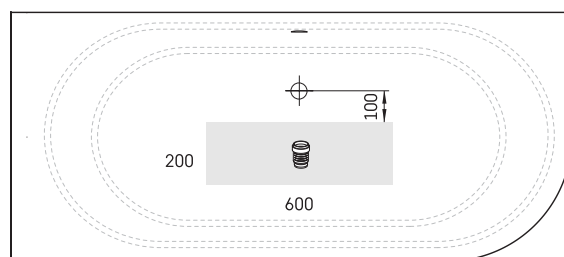

## INFORMAZIONI TECNICHE

Dimensione: 1800 x 800 mm, h = 635 mm

Peso: 142 kg

Capacità: 240 l

### Opzionale:

Scarico con troppo pieno in plastica cromata:  
SIFVPA80/00

Scarico con troppo pieno in plastica nera metallizzata:  
SIFVPA80/01

Scarico con troppo pieno push-open in cromo:  
SIFVBELM/H

Riduzione della lunghezza della vasca da bagno: RVSA

## DISEGNI TECNICI

- LV Ieteicamā grīdas drenāžas zona
- LT kanalizacijos įvado montavimo grindyse zona
- EE Soovituslik põranda dreenaazi asukoht
- EN Suggested floor drainage area
- RU Рекомендуемое место расположения дренажа в полу
- UA Зона підключення каналізації, що рекомендується
- PL Sugerowany obszar drenażu

- LV Pieļaujams garuma un platuma robežnovirzes: līdz 1 m +/-5mm, virs 1 m -5/+10mm
- LT Leistini gaminio dydžio nuokrypiai 1 m yra +/-5 mm, virš 1 m -5/+10 mm
- EE Mõõtmete lubatud viga pikkuses ja laiuses on 1 m puhul +/-5mm, üle 1 m -5/+10mm
- EN The tolerated error of dimensions for 1 m is +/-5mm, above 1 m -5/+10mm
- RU Допустимые изменения границ длины и ширины до 1 м +/-5 мм более 1 м -5/+10 мм
- UA Можливі зміни довжини та ширини до 1 м +/-5 мм, більше 1 м -5/+10 мм
- PL Dopuszczalne tolerancje długości i szerokości wynoszą +/-5 mm dla wymiarów do 1 m i +/-10 mm dla wymiarów powyżej 1 m.