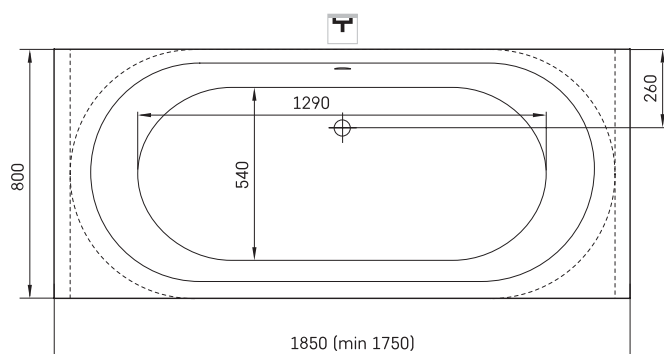

## INFORMAZIONI TECNICHE

Dimensione: 1800 x 800 mm, h = 635 mm

Peso: 142 kg

Capacità: 240 l

### Opzionale:

Scarico con troppo pieno in plastica cromata:  
SIFVPA80/00

Scarico con troppo pieno in plastica nera metallizzata:  
SIFVPA80/01

Scarico con troppo pieno push-open in cromo:  
SIFVBELM/H

Riduzione della lunghezza della vasca da bagno: RVSA

## DISEGNI TECNICI

- LV Ieteicamā grīdas drenāžas zona
- LT kanalizacijos įvado montavimo grindyse zona
- EE Soovituslik põranda dreenaazi asukoht
- EN Suggested floor drainage area
- RU Рекомендуемое место расположения дренажа в полу
- UA Зона підключення каналізації, що рекомендується
- PL Sugerowany obszar drenażu

- LV Pieļaujams garuma un platuma robežnovirzes: līdz 1 m +/-5mm, virs 1 m -5/+10mm
- LT Leistini gaminio dydžio nuokrypiai 1 m yra +/-5 mm, virš 1 m -5/+10 mm
- EE Mõõtmete lubatud viga pikkuses ja laiuses on 1 m puhul +/-5mm, üle 1 m -5/+10mm
- EN The tolerated error of dimensions for 1 m is +/-5mm, above 1 m -5/+10mm
- RU Допустимые изменения границ длины и ширины до 1 м +/-5 мм более 1 м -5/+10 мм
- UA Можливі зміни довжини та ширини до 1 м +/-5 мм, більше 1 м -5/+10 мм
- PL Dopuszczalne tolerancje długości i szerokości wynoszą +/-5 mm dla wymiarów do 1 m i +/-10 mm dla wymiarów powyżej 1 m.