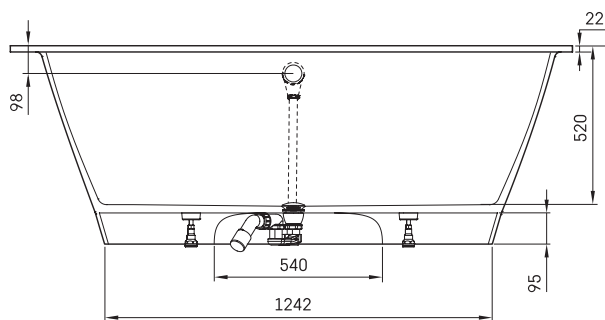

## INFORMAZIONI TECNICHE

Dimensione: 1800 x 800 mm, h = 635 mm

Peso: 142 kg

Capacità: 240 l

### Opzionale:

Scarico con troppo pieno in plastica cromata:  
SIFVPA80/00

Scarico con troppo pieno in plastica nera metallizzata:  
SIFVPA80/01

Scarico con troppo pieno push-open in cromo:  
SIFVBELM/H

Riduzione della lunghezza della vasca da bagno: RVSA

## DISEGNI TECNICI

- LV Ieteicamā grīdas drenāžas zona
- LT kanalizacijos įvado montavimo grindyse zona
- EE Soovituslik põranda dreenaazi asukoht
- EN Suggested floor drainage area
- RU Рекомендуемое место расположения дренажа в полу
- UA Зона підключення каналізації, що рекомендується
- PL Sugerowany obszar drenażu

- LV Pieļaujams garuma un platuma robežnovirzes: līdz 1 m +/-5mm, virs 1 m -5/+10mm
- LT Leistini gaminio dydžio nuokrypiai 1 m yra +/-5 mm, virš 1 m -5/+10 mm
- EE Mõõtmete lubatud viga pikkuses ja laiuses on 1 m puhul +/-5mm, üle 1 m -5/+10mm
- EN The tolerated error of dimensions for 1 m is +/-5mm, above 1 m -5/+10mm
- RU Допустимые изменения границ длины и ширины до 1 м +/-5 мм более 1 м -5/+10 мм
- UA Можливі зміни довжини та ширини до 1 м +/-5 мм, більше 1 м -5/+10 мм
- PL Dopuszczalne tolerancje długości i szerokości wynoszą +/-5 mm dla wymiarów do 1 m i +/-10 mm dla wymiarów powyżej 1 m.