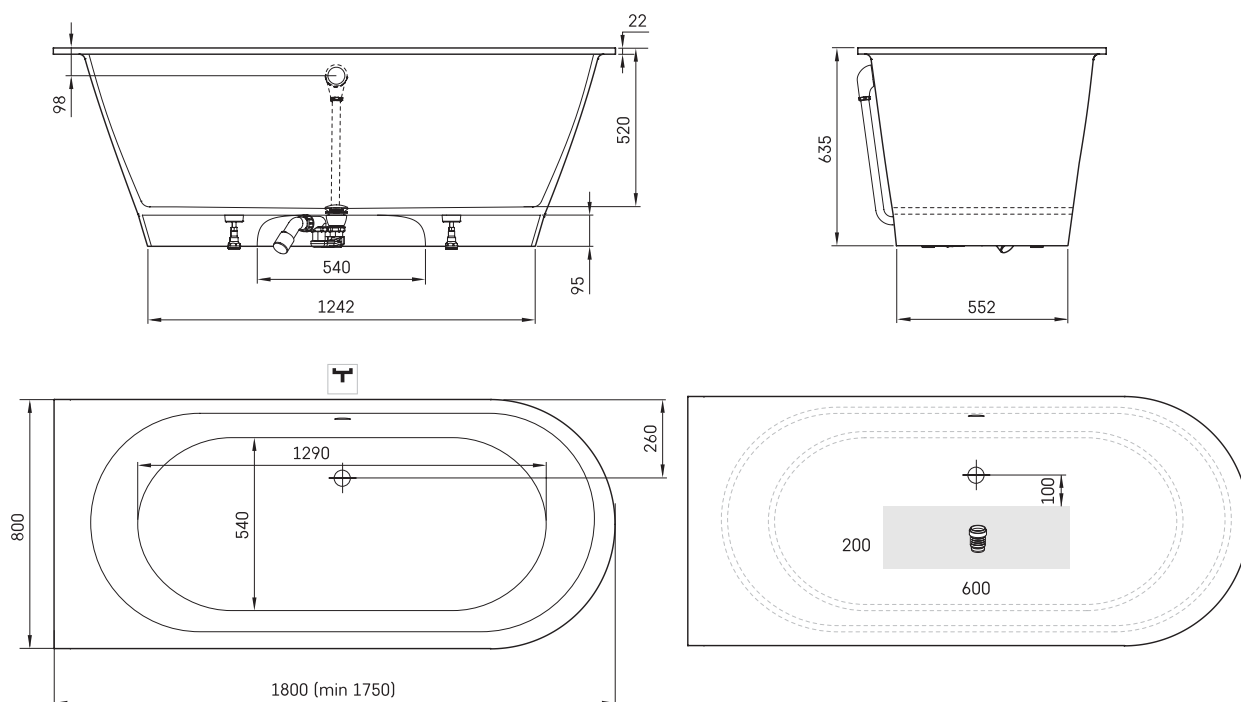

## INFORMAZIONI TECNICHE

Dimensione: 1800 x 800 mm, h = 635 mm

Peso: 138 kg

Capacità: 240 l

Segmento di prodotto: ROOT

### Opzionale:

Scarico con troppo pieno in plastica cromata:  
SIFVPA80/00

Scarico con troppo pieno in plastica nera metallizzata:  
SIFVPA80/01

Scarico con troppo pieno push-open in cromo:  
SIFVBELM/H

## DISEGNI TECNICI

- LV Ieteicamā grīdas drenāžas zona
- LT kanalizācijas ievado montavimo grindyse zona
- EE Soovituslik põranda dreenaazi asukoht
- EN Suggested floor drainage area
- RU Рекомендуемое место расположения дренажа в полу
- UA Зона підключення каналізації, що рекомендується
- PL Sugerowany obszar drenażu

- LV Pieļaujams garuma un platuma robežnovirzes: līdz 1 m +/-5 mm, virs 1 m -5/+10 mm
- LT Leistini gaminio dydžio nuokrypiai 1 m yra +/-5 mm, virš 1 m -5/+10 mm
- EE Mõõtmete lubatud viga pikkuses ja laiuses on 1 m puhul +/-5 mm, üle 1 m -5/+10 mm
- EN The tolerated error of dimensions for 1 m is +/-5 mm, above 1 m -5/+10 mm
- RU Допустимые изменения границ длины и ширины до 1 м +/-5 мм более 1 м -5/+10 мм
- UA Можливі зміни довжини та ширини до 1 м +/-5 мм, більше 1 м -5/+10 мм
- PL Dopuszczalne tolerancje długości i szerokości wynoszą +/-5 mm dla wymiarów do 1 m i +/-10 mm dla wymiarów powyżej 1 m.