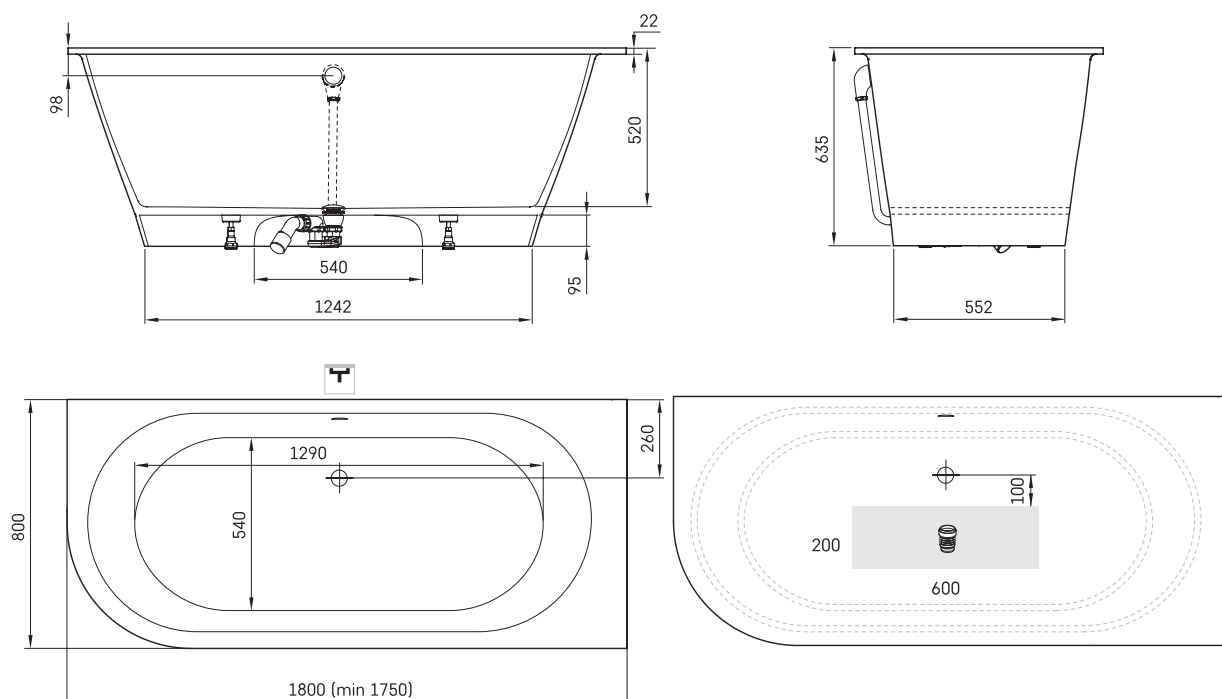

Vario XL 1800x800 A

INFORMAZIONI TECNICHE

Dimensione: 1800 x 800 mm, h = 635 mm

Peso: 142 kg

Segmento di prodotto: **ROOT**

Opzionale:

Scarico con troppo pieno in plastica cromata:
SIFVPAA80/00

Scarico con troppo pieno in plastica nera metallizzata:
SIFVPAA80/01

Scarico con troppo pieno push-open in cromo:
SIFVBELM/H

Riduzione della lunghezza della vasca da bagno: RVSA

DISEGNI TECNICI

- LV Ieteicamā grīdas drenāžas zona
- LT kanalizacijos įvado montavimo grindyse zona
- EE Soovituslik põranda dreenaazi asukoht
- EN Suggested floor drainage area
- RU Рекомендуемое место расположения дренажа в полу
- UA Зона підключення каналізації, що рекомендується
- PL Sugerowany obszar drenażu

- LV Pieļaujams garuma un platuma robežnovirzes: līdz 1 m +/-5mm, virs 1 m -5/+10mm
- LT Leistini gaminio dydžio nuokrypiai 1 m yra +/-5 mm, virš 1 m -5/+10 mm
- EE Mõõtmete lubatud viga pikkuses ja laiuses on 1 m puhul +/-5mm, üle 1 m -5/+10mm
- EN The tolerated error of dimensions for 1m is +/-5mm, above 1 -5/+10mm
- RU Допустимые изменения границ длины и ширины до 1 м +/-5 мм более 1 м -5/+10 мм
- UA Можливі зміни довжини та ширини до 1 м +/-5 мм, більше 1 м -5/+10 мм
- PL Dopuszczalne tolerancje długości i szerokości wynoszą +/-5 mm dla wymiarów do 1 m i +/-10 mm dla wymiarów powyżej 1 m.