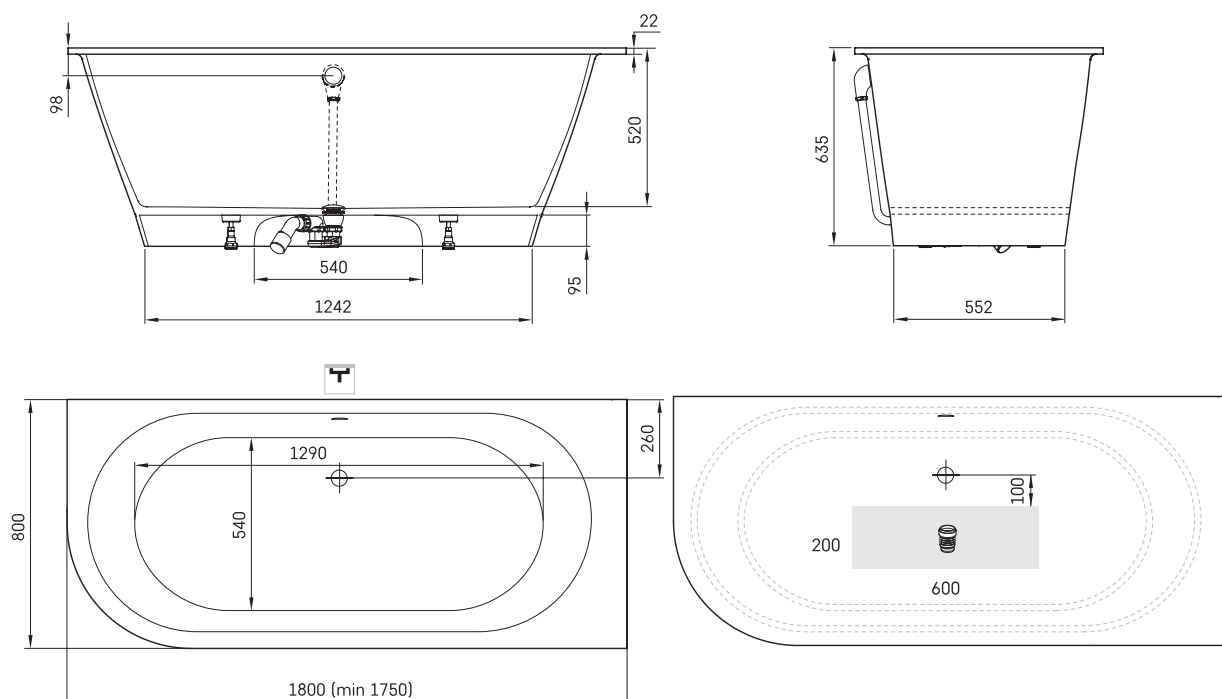

Vario XL 1800x800 A

INFORMAZIONI TECNICHE

Dimensione: 1800 x 800 mm, h = 635 mm

Peso: 142 kg

Segmento di prodotto: **ROOT**

Opzionale:

Scarico con troppo pieno in plastica cromata:
SIFVPAA80/00

Scarico con troppo pieno in plastica nera metallizzata:
SIFVPAA80/01

Scarico con troppo pieno push-open in cromo:
SIFVBELM/H

Riduzione della lunghezza della vasca da bagno: RVSA

DISEGNI TECNICI

- LV Ieteicamā grīdas drenāžas zona
- LT kanalizacijos įvado montavimo grindyse zona
- EE Soovituslik põranda dreenaazi asukoht
- EN Suggested floor drainage area
- RU Рекомендуемое место расположения дренажа в полу
- UA Зона підключення каналізації, що рекомендується
- PL Sugerowany obszar drenażu

- LV Pieļaujams garuma un platuma robežnovirzes: līdz 1 m +/-5mm, virs 1 m -5/+10mm
- LT Leistini gaminio dydžio nuokrypiai 1 m yra +/-5 mm, virš 1 m -5/+10 mm
- EE Mõõtmete lubatud viga pikkuses ja laiuses on 1 m puhul +/-5mm, üle 1 m -5/+10mm
- EN The tolerated error of dimensions for 1m is +/-5mm, above 1 m -5/+10mm
- RU Допустимые изменения границ длины и ширины до 1 м +/-5 мм более 1 м -5/+10 мм
- UA Можливі зміни довжини та ширини до 1 м +/-5 мм, більше 1 м -5/+10 мм
- PL Dopuszczalne tolerancje długości i szerokości wynoszą +/-5 mm dla wymiarów do 1 m i +/-10 mm dla wymiarów powyżej 1 m.