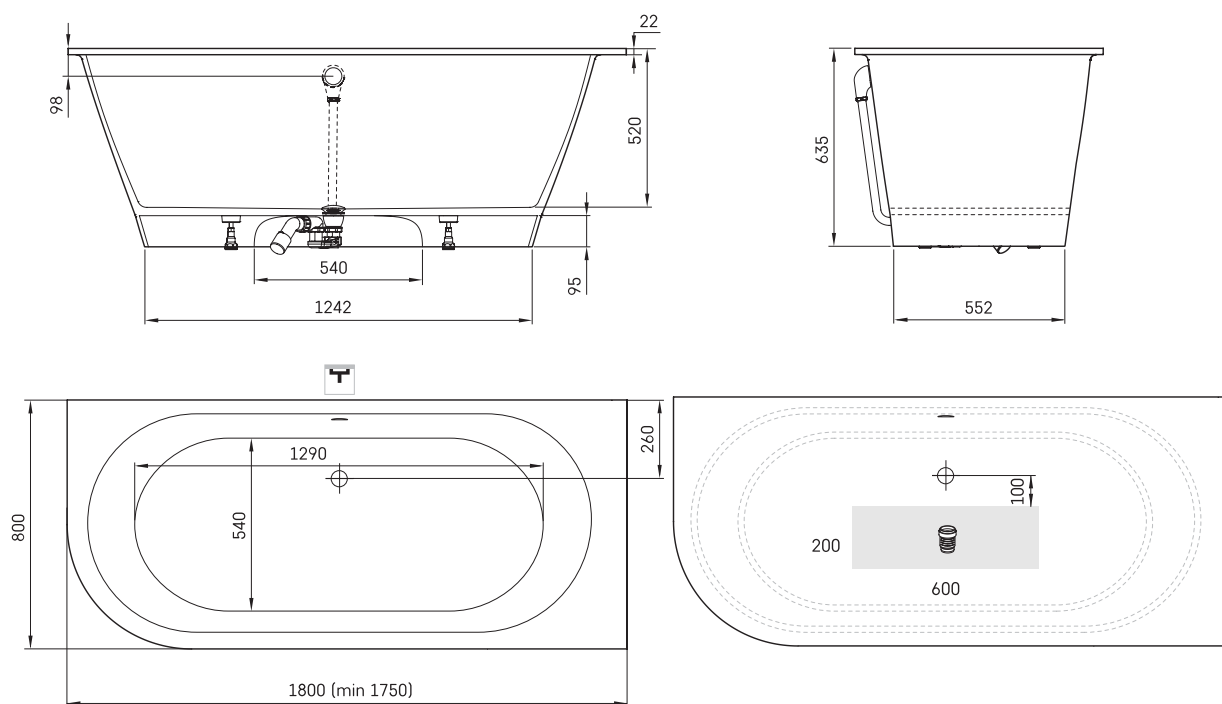

## INFORMAZIONI TECNICHE

Dimensione: 1800 x 800 mm, h = 635 mm

Peso: 142 kg

### Opzionale:

Scarico con troppo pieno in plastica cromata:  
SIFVPA80/00

Scarico con troppo pieno in plastica nera metallizzata:  
SIFVPA80/01

Scarico con troppo pieno push-open in cromo:  
SIFVBELM/H

Riduzione della lunghezza della vasca da bagno: RVSA

## DISEGNI TECNICI

- LV Ieteicamā grīdas drenāžas zona
- LT kanalizācijas ievado montavimo grindyse zona
- EE Soovituslik põranda dreenaazi asukoht
- EN Suggested floor drainage area
- RU Рекомендуемое место расположения дренажа в полу
- UA Зона підключення каналізації, що рекомендується
- PL Sugerowany obszar drenażu

- LV Pieļaujams garuma un platuma robežnovirzes: līdz 1 m +/-5 mm, virs 1 m -5/+10 mm
- LT Leistini gaminio dydžio nuokrypiai 1 m yra +/-5 mm, virš 1 m -5/+10 mm
- EE Mõõtmete lubatud vigade pikkused ja laiused on 1 m puhul +/-5 mm, üle 1 m -5/+10 mm
- EN The tolerated error of dimensions for 1 m is +/-5 mm, above 1 -5/+10 mm
- RU Допустимые изменения границ длины и ширины до 1 м +/-5 мм более 1 м -5/+10 мм
- UA Можливі зміни довжини та ширини до 1 м +/-5 мм, більше 1 м -5/+10 мм
- PL Dopuszczalne tolerancje długości i szerokości wynoszą +/-5 mm dla wymiarów do 1 m i +/-10 mm dla wymiarów powyżej 1 m.