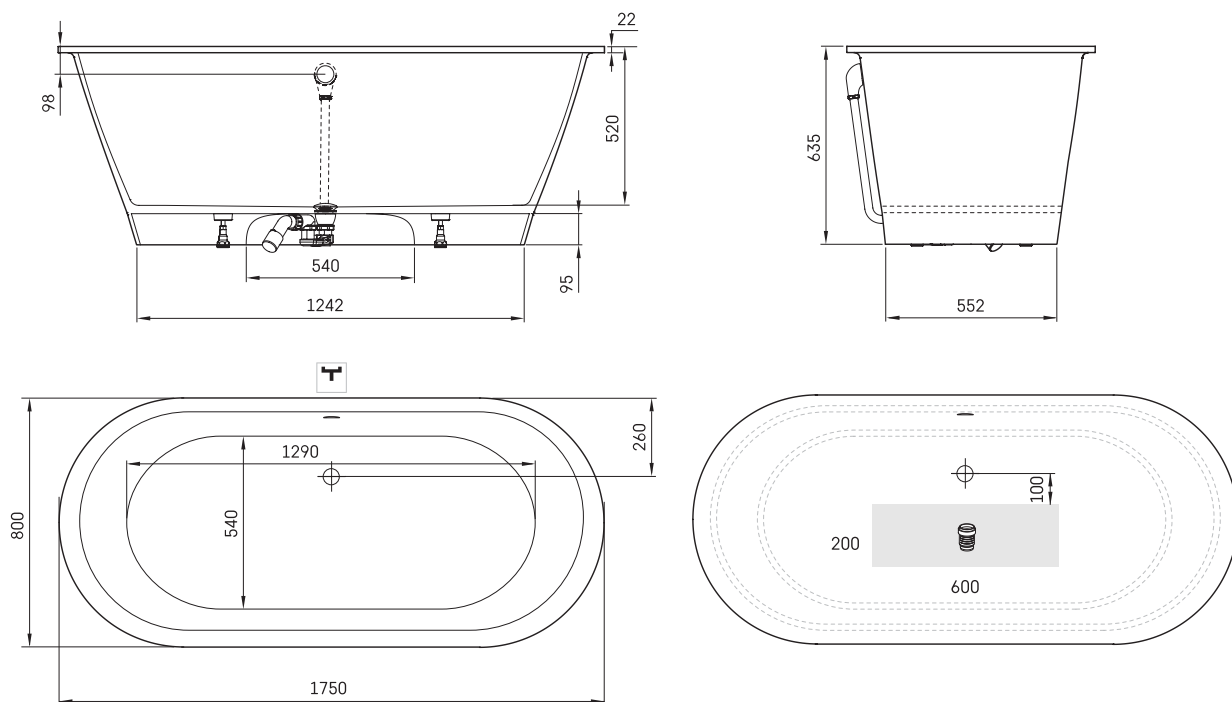

Vario XL 1750x800 ABCD

INFORMAZIONI TECNICHE

Dimensione: 1750 x 800 mm, h = 635 mm

Peso: 131 kg

Capacità: 240 l

Opzionale:

Scarico con troppo pieno in plastica cromata:
SIFVPA80/00

Scarico con troppo pieno in plastica nera metallizzata:
SIFVPA80/01

Scarico con troppo pieno push-open in cromo:
SIFVBELM/H

DISEGNI TECNICI

- LV Ieteicamā grīdas drenāžas zona
- LT kanalizācijas ievado montavimo grindyse zona
- EE Soovituslik põranda dreenaazi asukoht
- EN Suggested floor drainage area
- RU Рекомендуемое место расположения дренажа в полу
- UA Зона підключення каналізації, що рекомендується
- PL Sugerowany obszar drenażu

- LV Pieļaujams garuma un platuma robežnovirzes: līdz 1 m +/-5 mm, virš 1 m -5/+10 mm
- LT Leistini gaminio dydžio nuokrypiai 1 m yra +/-5 mm, virš 1 m -5/+10 mm
- EE Mõõtmete lubatud viga pikkuses ja laiuses on 1 m puhul +/-5 mm, üle 1 m -5/+10 mm
- EN The tolerated error of dimensions for 1 m is +/-5 mm, above 1 -5/+10 mm
- RU Допустимые изменения границ длины и ширины до 1 м +/-5 мм более 1 м -5/+10 мм
- UA Можливі зміни довжини та ширини до 1 м +/-5 мм, більше 1 м -5/+10 мм
- PL Dopuszczalne tolerancje długości i szerokości wynoszą +/-5 mm dla wymiarów do 1 m i +/-10 mm dla wymiarów powyżej 1 m.