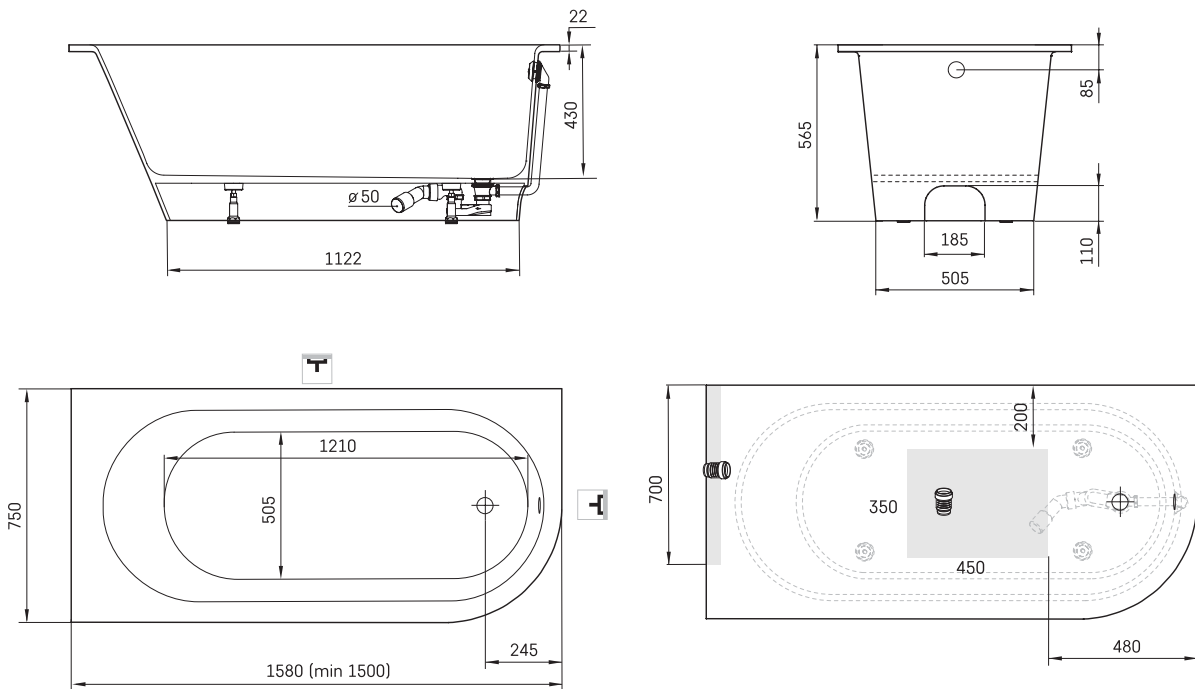

Vario M 1580x750 D

INFORMAZIONI TECNICHE

Dimensione: 1580 x 750 mm, h = 565 mm

Peso: 92 kg

Capacità: 200 l

Segmento di prodotto: ROOT

Opzionale:

Scarico con troppo pieno in plastica cromata:
SIFVPA80/00

Scarico con troppo pieno in plastica nera metallizzata:
SIFVPA80/01

Scarico con troppo pieno in metallo, colore cromo:
SIFVVARM/H

Riduzione della lunghezza della vasca da bagno: RVSA

DISEGNI TECNICI

- LV Ieteicamā grīdas drenāžas zona
- LT kanalizacijos įvado montavimo grindyse zona
- EE Soovituslik põranda dreanaazi asukoht
- EN Suggested floor drainage area
- RU Рекомендуемое место расположения дренажа в полу
- UA Зона підключення каналізації, що рекомендується
- PL Sugerowany obszar drenażu

- LV Pieļaujams garuma un platuma robežnovirzes: līdz 1 m +/-5mm, virs 1 m -5/+10mm
- LT Leistini gaminio dydžio nuokrypiai 1m yra +/-5 mm, virš 1 m -5/+10 mm
- EE Mõõtmete lubatud viga pikkuses ja laiuses on 1 m puhul +/-5mm, üle 1 m -5/+10mm
- EN The tolerated error of dimensions for 1 m is +/-5mm, above 1 m -5/+10mm
- RU Допустимые изменения границ длины и ширины до 1 м +/-5мм более 1 м -5/+10мм
- UA Можливі зміни довжини та ширини до 1 м +/-5мм, більше 1 м -5/+10мм
- PL Dopuszczalne tolerancje długości i szerokości wynoszą +/-5 mm dla wymiarów do 1 m i +/-10 mm dla wymiarów powyżej 1 m.