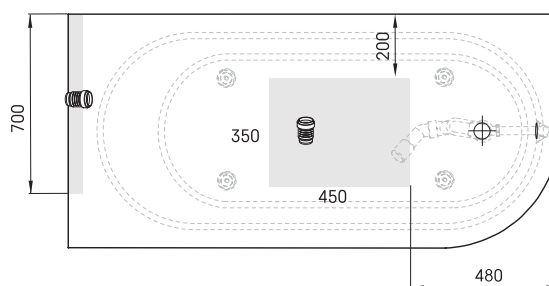

Vario M 1580x750 D

INFORMAZIONI TECNICHE

Dimensione: 1580 x 750 mm, h = 565 mm

Peso: 92 kg

Capacità: 200 l

Segmento di prodotto: ROOT

Opzionale:

Scarico con troppo pieno in plastica cromata:
SIFVPA80/00

Scarico con troppo pieno in plastica nera metallizzata:
SIFVPA80/01

Scarico con troppo pieno in metallo, colore cromo:
SIFVVARM/H

Riduzione della lunghezza della vasca da bagno: RVSA

DISEGNI TECNICI

- LV Ieteicamā grīdas drenāžas zona
- LT kanalizacijos įvado montavimo grindyse zona
- EE Soovituslik põranda dreenaazi asukoht
- EN Suggested floor drainage area
- RU Рекомендуемое место расположения дренажа в полу
- UA Зона підключення каналізації, що рекомендується
- PL Sugerowany obszar drenażu

- LV Pieļaujams garuma un platuma robežnovirzes: līdz 1 m +/-5mm, virs 1 m -5/+10mm
- LT Leistini gaminio dydžio nuokrypiai 1m yra +/-5 mm, virš 1 m -5/+10 mm
- EE Mõõtmete lubatud viga pikkuses ja laiuses on 1 m puhul +/-5mm, üle 1 m -5/+10mm
- EN The tolerated error of dimensions for 1 m is +/-5mm, above 1 m -5/+10mm
- RU Допустимые изменения границ длины и ширины до 1 м +/-5мм более 1 м -5/+10мм
- UA Можливі зміни довжини та ширини до 1 м +/-5мм, більше 1 м -5/+10мм
- PL Dopuszczalne tolerancje długości i szerokości wynoszą +/-5 mm dla wymiarów do 1 m i +/-10 mm dla wymiarów powyżej 1 m.