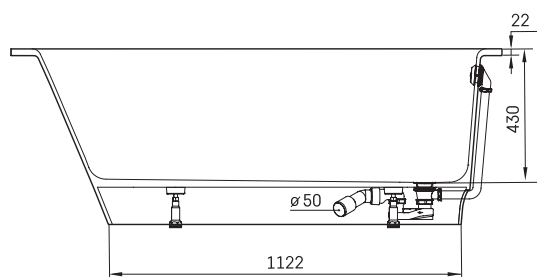

Vario M 1580x750 D

INFORMAZIONI TECNICHE

Dimensione: 1580 x 750 mm, h = 565 mm

Peso: 92 kg

Capacità: 200 l

Segmento di prodotto: ROOT

Opzionale:

Scarico con troppo pieno in plastica cromata:
SIFVPA80/00

Scarico con troppo pieno in plastica nera metallizzata:
SIFVPA80/01

Scarico con troppo pieno in metallo, colore cromo:
SIFVVARM/H

Riduzione della lunghezza della vasca da bagno: RVSA

DISEGNI TECNICI

- LV Ieteicamā grīdas drenāžas zona
- LT kanalizacijos įvado montavimo grindyse zona
- EE Soovituslik põranda dreenaazi asukoht
- EN Suggested floor drainage area
- RU Рекомендуемое место расположения дренажа в полу
- UA Зона підключення каналізації, що рекомендується
- PL Sugerowany obszar drenażu

- LV Pieļaujams garuma un platuma robežnovirzes: līdz 1 m +/-5mm, virs 1 m -5/+10mm
- LT Leistini gaminio dydžio nuokrypiai 1m yra +/-5 mm, virš 1 m -5/+10 mm
- EE Mõõtmete lubatud viga pikkuses ja laiuses on 1 m puhul +/-5mm, üle 1 m -5/+10mm
- EN The tolerated error of dimensions for 1 m is +/-5mm, above 1 m -5/+10mm
- RU Допустимые изменения границ длины и ширины до 1 м +/-5мм более 1 м -5/+10мм
- UA Можливі зміни довжини та ширини до 1 м +/-5мм, більше 1 м -5/+10мм
- PL Dopuszczalne tolerancje długości i szerokości wynoszą +/-5 mm dla wymiarów do 1 m i +/-10 mm dla wymiarów powyżej 1 m.