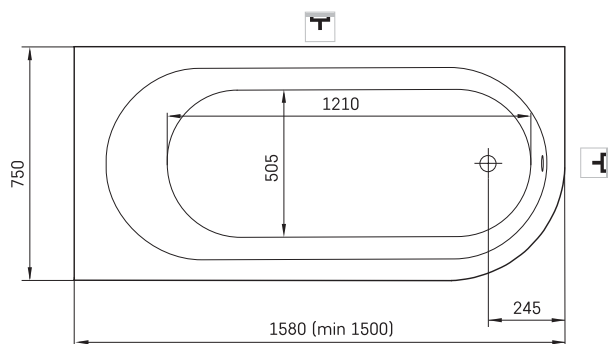

Vario M 1580x750 D

INFORMAZIONI TECNICHE

Dimensione: 1580 x 750 mm, h = 565 mm

Peso: 92 kg

Capacità: 200 l

Segmento di prodotto: ROOT

Opzionale:

Scarico con troppo pieno in plastica cromata:
SIFVPA80/00

Scarico con troppo pieno in plastica nera metallizzata:
SIFVPA80/01

Scarico con troppo pieno in metallo, colore cromo:
SIFVVARM/H

Riduzione della lunghezza della vasca da bagno: RVSA

DISEGNI TECNICI

- LV Ieteicamā grīdas drenāžas zona
- LT kanalizacijos įvado montavimo grindyse zona
- EE Soovituslik põranda dreenaazi asukoht
- EN Suggested floor drainage area
- RU Рекомендуемое место расположения дренажа в полу
- UA Зона підключення каналізації, що рекомендується
- PL Sugerowany obszar drenażu

- LV Pieļaujams garuma un platuma robežnovirzes: līdz 1 m +/-5mm, virs 1 m -5/+10mm
- LT Leistini gaminio dydžio nuokrypiai 1m yra +/-5 mm, virš 1 m -5/+10 mm
- EE Mõõtmete lubatud viga pikkuses ja laiuses on 1 m puhul +/-5mm, üle 1 m -5/+10mm
- EN The tolerated error of dimensions for 1 m is +/-5mm, above 1 m -5/+10mm
- RU Допустимые изменения границ длины и ширины до 1 м +/-5мм более 1 м -5/+10мм
- UA Можливі зміни довжини та ширини до 1 м +/-5мм, більше 1 м -5/+10мм
- PL Dopuszczalne tolerancje długości i szerokości wynoszą +/-5 mm dla wymiarów do 1 m i +/-10 mm dla wymiarów powyżej 1 m.