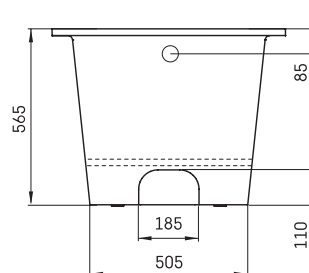

Vario M 1580x750 D

INFORMAZIONI TECNICHE

Dimensione: 1580 x 750 mm, h = 565 mm

Peso: 92 kg

Capacità: 200 l

Segmento di prodotto: ROOT

Opzionale:

Scarico con troppo pieno in plastica cromata:
SIFVPA80/00

Scarico con troppo pieno in plastica nera metallizzata:
SIFVPA80/01

Scarico con troppo pieno in metallo, colore cromo:
SIFVVARM/H

Riduzione della lunghezza della vasca da bagno: RVSA

DISEGNI TECNICI

- LV Ieteicamā grīdas drenāžas zona
- LT kanalizacijos įvado montavimo grindyse zona
- EE Soovituslik põranda dreenaazi asukoht
- EN Suggested floor drainage area
- RU Рекомендуемое место расположения дренажа в полу
- UA Зона підключення каналізації, що рекомендується
- PL Sugerowany obszar drenażu

- LV Pieļaujams garuma un platuma robežnovirzes: līdz 1 m +/-5mm, virs 1 m -5/+10mm
- LT Leistini gaminio dydžio nuokrypiai 1m yra +/-5 mm, virš 1 m -5/+10 mm
- EE Mõõtmete lubatud viga pikkuses ja laiuses on 1 m puhul +/-5mm, üle 1 m -5/+10mm
- EN The tolerated error of dimensions for 1 m is +/-5mm, above 1 m -5/+10mm
- RU Допустимые изменения границ длины и ширины до 1 м +/-5мм более 1 м -5/+10мм
- UA Можливі зміни довжини та ширини до 1 м +/-5мм, більше 1 м -5/+10мм
- PL Dopuszczalne tolerancje długości i szerokości wynoszą +/-5 mm dla wymiarów do 1 m i +/-10 mm dla wymiarów powyżej 1 m.