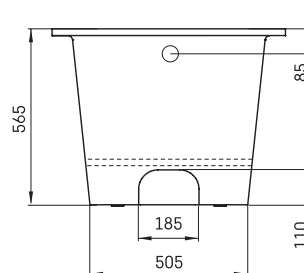

Vario M 1580x750 C

INFORMAZIONI TECNICHE

Dimensione: 1580 x 750 mm, h = 565 mm

Peso: 92 kg

Capacità: 200 l

Segmento di prodotto: ROOT

Opzionale:

Scarico con troppo pieno in plastica cromata:
SIFVPAA80/00

Scarico con troppo pieno in plastica nera metallizzata:
SIFVPAA80/01

Scarico con troppo pieno in metallo, colore cromo:
SIFVVARM/H

Riduzione della lunghezza della vasca da bagno: RVSA

DISEGNI TECNICI

- LV Ieteicamā grīdas drenāžas zona
- LT kanalizacijos įvado montavimo grindyse zona
- EE Soovituslik põranda dreenaazi asukoht
- EN Suggested floor drainage area
- RU Рекомендуемое место расположения дренажа в полу
- UA Зона підключення каналізації, що рекомендується
- PL Sugerowany obszar drenażu

- LV Pieļaujams garuma un platuma robežnovirzes: līdz 1m +/-5mm, virs 1m -5/+10mm
- LT Leistini gaminio dydžio nuokrypiai 1m yra +/-5 mm, virš 1 m -5/+10 mm
- EE Mõõtmete lubatud viga pikkuses ja laiuses on 1 m puhul +/-5mm, üle 1 m -5/+10mm
- EN The tolerated error of dimensions for 1m is +/-5mm, above 1 -5/+10mm
- RU Допустимые изменения границ длины и ширины до 1м +/-5мм более 1м -5/+10мм
- UA Можливі зміни довжини та ширини до 1м +/-5мм, більше 1м -5/+10мм
- PL Dopuszczalne tolerancje długości i szerokości wynoszą +/-5 mm dla wymiarów do 1 m i +5/-10 mm dla wymiarów powyżej 1 m.