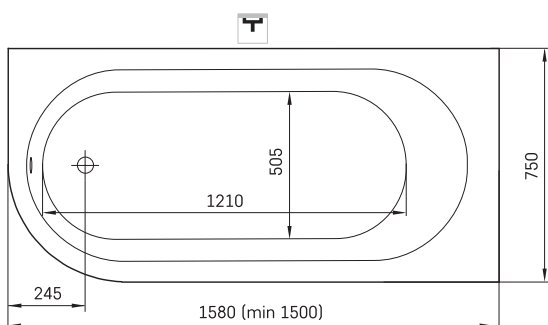

Vario M 1580x750 C

INFORMAZIONI TECNICHE

Dimensione: 1580 x 750 mm, h = 565 mm

Peso: 92 kg

Capacità: 200 l

Segmento di prodotto: ROOT

Opzionale:

Scarico con troppo pieno in plastica cromata:
SIFVPAA80/00

Scarico con troppo pieno in plastica nera metallizzata:
SIFVPAA80/01

Scarico con troppo pieno in metallo, colore cromo:
SIFVVARM/H

Riduzione della lunghezza della vasca da bagno: RVSA

DISEGNI TECNICI

- LV Ieteicamā grīdas drenāžas zona
- LT kanalizacijos įvado montavimo grindyse zona
- EE Soovituslik põranda dreanaazi asukoht
- EN Suggested floor drainage area
- RU Рекомендуемое место расположения дренажа в полу
- UA Зона підключення каналізації, що рекомендується
- PL Sugerowany obszar drenażu

- LV Pieļaujams garuma un platuma robežnovirzes: līdz 1m +/-5mm, virs 1m -5/+10mm
- LT Leistini gaminio dydžio nuokrypiai 1m yra +/-5 mm, virš 1 m -5/+10 mm
- EE Mõõtmete lubatud viga pikkuses ja laiuses on 1m puhul +/-5mm, üle 1m -5/+10mm
- EN The tolerated error of dimensions for 1m is +/-5mm, above 1 -5/+10mm
- RU Допустимые изменения границ длины и ширины до 1м +/-5мм более 1м -5/+10мм
- UA Можливі зміни довжини та ширини до 1м +/-5мм, більше 1м -5/+10мм
- PL Dopuszczalne tolerancje długości i szerokości wynoszą +/-5 mm dla wymiarów do 1 m i +/-10 mm dla wymiarów powyżej 1 m.