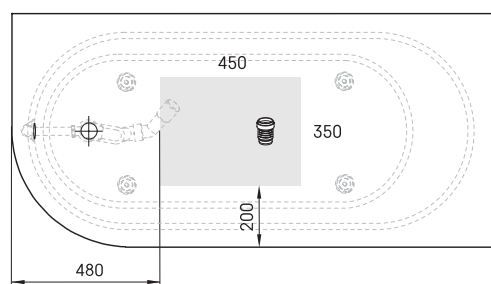

Vario M 1580x750 C

INFORMAZIONI TECNICHE

Dimensione: 1580 x 750 mm, h = 565 mm

Peso: 92 kg

Capacità: 200 l

Segmento di prodotto: ROOT

Opzionale:

Scarico con troppo pieno in plastica cromata:
SIFVPAA80/00

Scarico con troppo pieno in plastica nera metallizzata:
SIFVPAA80/01

Scarico con troppo pieno in metallo, colore cromo:
SIFVVARM/H

Riduzione della lunghezza della vasca da bagno: RVSA

DISEGNI TECNICI

- LV Ieteicamā grīdas drenāžas zona
- LT kanalizacijos įvado montavimo grindyse zona
- EE Soovituslik põranda dreanaazi asukoht
- EN Suggested floor drainage area
- RU Рекомендуемое место расположения дренажа в полу
- UA Зона підключення каналізації, що рекомендується
- PL Sugerowany obszar drenażu

- LV Pieļaujams garuma un platuma robežnovirzes: līdz 1m +/-5mm, virs 1m -5/+10mm
- LT Leistini gaminio dydžio nuokrypiai 1m yra +/-5 mm, virš 1 m -5/+10 mm
- EE Mõõtmete lubatud viga pikkuses ja laiuses on 1m puhul +/-5mm, üle 1m -5/+10mm
- EN The tolerated error of dimensions for 1m is +/-5mm, above 1 -5/+10mm
- RU Допустимые изменения границ длины и ширины до 1м +/-5мм более 1м -5/+10мм
- UA Можливі зміни довжини та ширини до 1м +/-5мм, більше 1м -5/+10мм
- PL Dopuszczalne tolerancje długości i szerokości wynoszą +/-5 mm dla wymiarów do 1 m i +/-10 mm dla wymiarów powyżej 1 m.