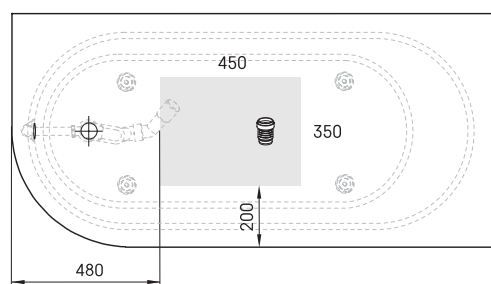

Vario M 1580x750 C

INFORMAZIONI TECNICHE

Dimensione: 1580 x 750 mm, h = 565 mm

Peso: 92 kg

Capacità: 200 l

Segmento di prodotto: ROOT

Opzionale:

Scarico con troppo pieno in plastica cromata:
SIFVPAA80/00

Scarico con troppo pieno in plastica nera metallizzata:
SIFVPAA80/01

Scarico con troppo pieno in metallo, colore cromo:
SIFVVARM/H

Riduzione della lunghezza della vasca da bagno: RVSA

DISEGNI TECNICI

- LV Ieteicamā grīdas drenāžas zona
- LT kanalizacijos įvado montavimo grindyse zona
- EE Soovituslik põranda dreenaazi asukoht
- EN Suggested floor drainage area
- RU Рекомендуемое место расположения дренажа в полу
- UA Зона підключення каналізації, що рекомендується
- PL Sugerowany obszar drenażu

- LV Pieļaujams garuma un platuma robežnovirzes: līdz 1m +/-5mm, virs 1m -5/+10mm
- LT Leistini gaminio dydžio nuokrypiai 1m yra +/-5 mm, virš 1 m -5/+10 mm
- EE Mõõtmete lubatud viga pikkuses ja laiuses on 1 m puhul +/-5mm, üle 1 m -5/+10mm
- EN The tolerated error of dimensions for 1m is +/-5mm, above 1 -5/+10mm
- RU Допустимые изменения границ длины и ширины до 1м +/-5мм более 1м -5/+10мм
- UA Можливі зміни довжини та ширини до 1м +/-5мм, більше 1м -5/+10мм
- PL Dopuszczalne tolerancje długości i szerokości wynoszą +/-5 mm dla wymiarów do 1 m i +5/-10 mm dla wymiarów powyżej 1 m.