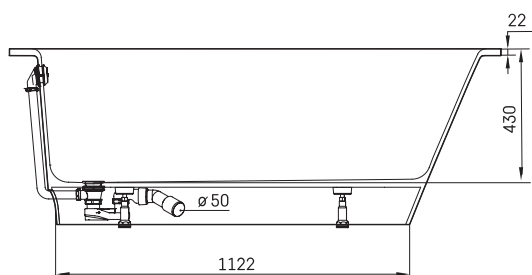

Vario M 1580x750 C

INFORMAZIONI TECNICHE

Dimensione: 1580 x 750 mm, h = 565 mm

Peso: 92 kg

Capacità: 200 l

Segmento di prodotto: ROOT

Opzionale:

Scarico con troppo pieno in plastica cromata:
SIFVPAA80/00

Scarico con troppo pieno in plastica nera metallizzata:
SIFVPAA80/01

Scarico con troppo pieno in metallo, colore cromo:
SIFVVARM/H

Riduzione della lunghezza della vasca da bagno: RVSA

DISEGNI TECNICI

- LV Ieteicamā grīdas drenāžas zona
- LT kanalizacijos įvado montavimo grindyse zona
- EE Soovituslik põranda dreenaazi asukoht
- EN Suggested floor drainage area
- RU Рекомендуемое место расположения дренажа в полу
- UA Зона підключення каналізації, що рекомендується
- PL Sugerowany obszar drenażu

- LV Pieļaujams garuma un platuma robežnovirzes: līdz 1m +/-5mm, virs 1m -5/+10mm
- LT Leistini gaminio dydžio nuokrypiai 1m yra +/-5 mm, virš 1 m -5/+10 mm
- EE Mõõtmete lubatud viga pikkuses ja laiuses on 1 m puhul +/-5mm, üle 1 m -5/+10mm
- EN The tolerated error of dimensions for 1m is +/-5mm, above 1 -5/+10mm
- RU Допустимые изменения границ длины и ширины до 1м +/-5мм более 1м -5/+10мм
- UA Можливі зміни довжини та ширини до 1м +/-5мм, більше 1м -5/+10мм
- PL Dopuszczalne tolerancje długości i szerokości wynoszą +/-5 mm dla wymiarów do 1 m i +5/-10 mm dla wymiarów powyżej 1 m.