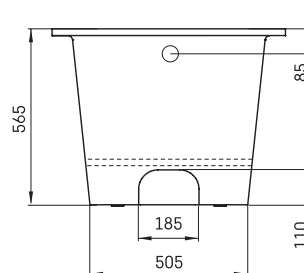

Vario M 1580x750 C

INFORMAZIONI TECNICHE

Dimensione: 1580 x 750 mm, h = 565 mm

Peso: 92 kg

Capacità: 200 l

Segmento di prodotto: ROOT

Opzionale:

Scarico con troppo pieno in plastica cromata:
SIFVPAA80/00

Scarico con troppo pieno in plastica nera metallizzata:
SIFVPAA80/01

Scarico con troppo pieno in metallo, colore cromo:
SIFVVARM/H

Riduzione della lunghezza della vasca da bagno: RVSA

DISEGNI TECNICI

- LV Ieteicamā grīdas drenāžas zona
- LT kanalizacijos įvado montavimo grindyse zona
- EE Soovituslik põranda dreanaazi asukoht
- EN Suggested floor drainage area
- RU Рекомендуемое место расположения дренажа в полу
- UA Зона підключення каналізації, що рекомендується
- PL Sugerowany obszar drenażu

- LV Pieļaujams garuma un platuma robežnovirzes: līdz 1m +/-5mm, virs 1m -5/+10mm
- LT Leistini gaminio dydžio nuokrypiai 1m yra +/-5 mm, virš 1 m -5/+10 mm
- EE Mõõtmete lubatud viga pikkuses ja laiuses on 1m puhul +/-5mm, üle 1m -5/+10mm
- EN The tolerated error of dimensions for 1m is +/-5mm, above 1 -5/+10mm
- RU Допустимые изменения границ длины и ширины до 1м +/-5мм более 1м -5/+10мм
- UA Можливі зміни довжини та ширини до 1м +/-5мм, більше 1м -5/+10мм
- PL Dopuszczalne tolerancje długości i szerokości wynoszą +/-5 mm dla wymiarów do 1 m i +/-10 mm dla wymiarów powyżej 1 m.