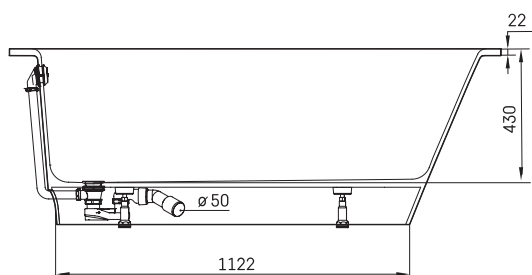

Vario M 1580x750 C

INFORMAZIONI TECNICHE

Dimensione: 1580 x 750 mm, h = 565 mm

Peso: 92 kg

Capacità: 200 l

Segmento di prodotto: ROOT

Opzionale:

Scarico con troppo pieno in plastica cromata:
SIFVPAA80/00

Scarico con troppo pieno in plastica nera metallizzata:
SIFVPAA80/01

Scarico con troppo pieno in metallo, colore cromo:
SIFVVARM/H

Riduzione della lunghezza della vasca da bagno: RVSA

DISEGNI TECNICI

- LV Ieteicamā grīdas drenāžas zona
- LT kanalizacijos įvado montavimo grindyse zona
- EE Soovituslik põranda dreanaazi asukoht
- EN Suggested floor drainage area
- RU Рекомендуемое место расположения дренажа в полу
- UA Зона підключення каналізації, що рекомендується
- PL Sugerowany obszar drenażu

- LV Pieļaujams garuma un platuma robežnovirzes: līdz 1m +/-5mm, virs 1m -5/+10mm
- LT Leistini gaminio dydžio nuokrypiai 1m yra +/-5 mm, virš 1 m -5/+10 mm
- EE Mõõtmete lubatud viga pikkuses ja laiuses on 1m puhul +/-5mm, üle 1m -5/+10mm
- EN The tolerated error of dimensions for 1m is +/-5mm, above 1 -5/+10mm
- RU Допустимые изменения границ длины и ширины до 1м +/-5мм более 1м -5/+10мм
- UA Можливі зміни довжини та ширини до 1м +/-5мм, більше 1м -5/+10мм
- PL Dopuszczalne tolerancje długości i szerokości wynoszą +/-5 mm dla wymiarów do 1 m i +/-10 mm dla wymiarów powyżej 1 m.