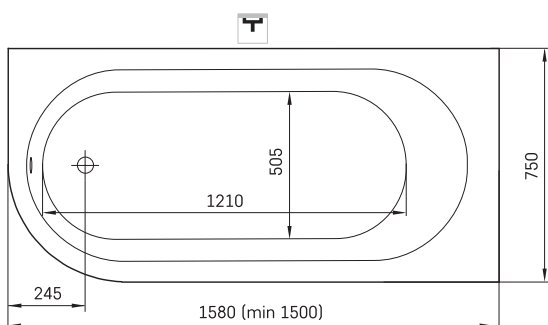

Vario M 1580x750 C

INFORMAZIONI TECNICHE

Dimensione: 1580 x 750 mm, h = 565 mm

Peso: 92 kg

Capacità: 200 l

Segmento di prodotto: ROOT

Opzionale:

Scarico con troppo pieno in plastica cromata:
SIFVPAA80/00

Scarico con troppo pieno in plastica nera metallizzata:
SIFVPAA80/01

Scarico con troppo pieno in metallo, colore cromo:
SIFVVARM/H

Riduzione della lunghezza della vasca da bagno: RVSA

DISEGNI TECNICI

- LV Ieteicamā grīdas drenāžas zona
- LT kanalizacijos įvado montavimo grindyse zona
- EE Soovituslik põranda dreenaazi asukoht
- EN Suggested floor drainage area
- RU Рекомендуемое место расположения дренажа в полу
- UA Зона підключення каналізації, що рекомендується
- PL Sugerowany obszar drenażu

- LV Pieļaujams garuma un platuma robežnovirzes: līdz 1m +/-5mm, virs 1m -5/+10mm
- LT Leistini gaminio dydžio nuokrypiai 1m yra +/-5 mm, virš 1 m -5/+10 mm
- EE Mõõtmete lubatud viga pikkuses ja laiuses on 1 m puhul +/-5mm, üle 1 m -5/+10mm
- EN The tolerated error of dimensions for 1m is +/-5mm, above 1 -5/+10mm
- RU Допустимые изменения границ длины и ширины до 1м +/-5мм более 1м -5/+10мм
- UA Можливі зміни довжини та ширини до 1м +/-5мм, більше 1м -5/+10мм
- PL Dopuszczalne tolerancje długości i szerokości wynoszą +/-5 mm dla wymiarów do 1 m i +5/-10 mm dla wymiarów powyżej 1 m.