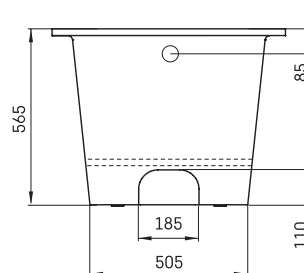

DISEGNI TECNICI

- LV Ieteicamā grīdas drenāžas zona
- LT kanalizācijas ievado montavimo grindyse zona
- EE Soovituslik põranda dreenaazi asukoht
- EN Suggested floor drainage area
- RU Рекомендуемое место расположения дренажа в полу
- UA Зона підключення каналізації, що рекомендується
- PL Sugerowany obszar drenażu

- LV Pieļaujams garuma un platuma robežnovirzes: līdz 1m +/-5mm, virs 1m -5/+10mm
- LT Leistini gaminio dydžio nuokrypiai 1m yra +/-5 mm, virš 1 m -5/+10 mm
- EE Mõõtmete lubatud viga pikkuses ja laiuses on 1m puhul +/-5mm, üle 1m -5/+10mm
- EN The tolerated error of dimensions for 1m is +/-5mm, above 1 -5/+10mm
- RU Допустимые изменения границ длины и ширины до 1м +/-5мм более 1м -5/+10мм
- UA Можливі зміни довжини та ширини до 1м +/-5мм, більше 1м -5/+10мм
- PL Dopuszczalne tolerancje długości i szerokości wynoszą +/-5 mm dla wymiarów do 1 m i +/-10 mm dla wymiarów powyżej 1 m.