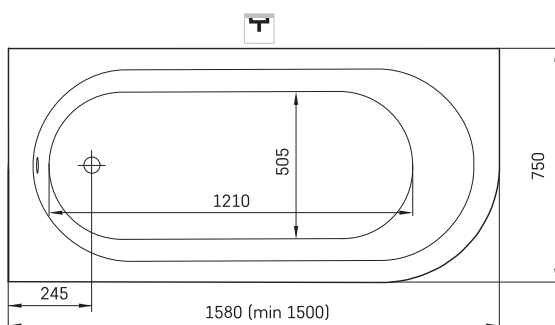

DISEGNI TECNICI

- LV Ieteicamā grīdas drenāžas zona
- LT kanalizācijas ievado montavimo grindyse zona
- EE Soovituslik põranda dreenaazi asukoht
- EN Suggested floor drainage area
- RU Рекомендуемое место расположения дренажа в полу
- UA Зона підключення каналізації, що рекомендується
- PL Sugerowany obszar drenażu

- LV Pieļaujams garuma un platuma robežnovirzes: līdz 1m +/-5mm, virs 1m -5/+10mm
- LT Leistini gaminio dydžio nuokrypiai 1m yra +/-5 mm, virš 1 m -5/+10 mm
- EE Mõõtmete lubatud viga pikkuses ja laiuses on 1m puhul +/-5mm, üle 1m -5/+10mm
- EN The tolerated error of dimensions for 1m is +/-5mm, above 1 -5/+10mm
- RU Допустимые изменения границ длины и ширины до 1м +/-5мм более 1м -5/+10мм
- UA Можливі зміни довжини та ширини до 1м +/-5мм, більше 1м -5/+10мм
- PL Dopuszczalne tolerancje długości i szerokości wynoszą +/-5 mm dla wymiarów do 1 m i +/-10 mm dla wymiarów powyżej 1 m.