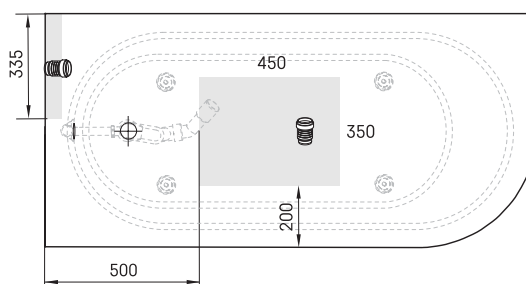

DISEGNI TECNICI

- LV Ieteicamā grīdas drenāžas zona
- LT kanalizācijas ievado montavimo grindyse zona
- EE Soovituslik põranda dreenaazi asukoht
- EN Suggested floor drainage area
- RU Рекомендуемое место расположения дренажа в полу
- UA Зона підключення каналізації, що рекомендується
- PL Sugerowany obszar drenażu

- LV Pieļaujams garuma un platuma robežnovirzes: līdz 1m +/-5mm, virs 1m -5/+10mm
- LT Leistini gaminio dydžio nuokrypiai 1m yra +/-5 mm, virš 1 m -5/+10 mm
- EE Mõõtmete lubatud viga pikkuses ja laiuses on 1m puhul +/-5mm, üle 1m -5/+10mm
- EN The tolerated error of dimensions for 1m is +/-5mm, above 1 -5/+10mm
- RU Допустимые изменения границ длины и ширины до 1м +/-5мм более 1м -5/+10мм
- UA Можливі зміни довжини та ширини до 1м +/-5мм, більше 1м -5/+10мм
- PL Dopuszczalne tolerancje długości i szerokości wynoszą +/-5 mm dla wymiarów do 1 m i +/-10 mm dla wymiarów powyżej 1 m.