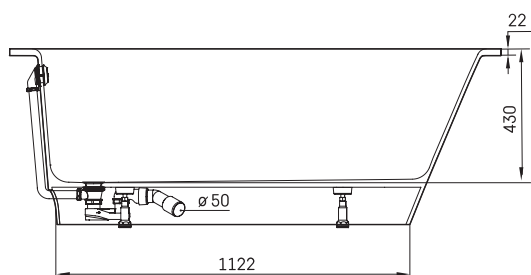

DISEGNI TECNICI

- LV Ieteicamā grīdas drenāžas zona
- LT kanalizācijas ievado montavimo grindyse zona
- EE Soovituslik põranda dreenaazi asukoht
- EN Suggested floor drainage area
- RU Рекомендуемое место расположения дренажа в полу
- UA Зона підключення каналізації, що рекомендується
- PL Sugerowany obszar drenażu

- LV Pieļaujams garuma un platuma robežnovirzes: līdz 1m +/-5mm, virs 1m -5/+10mm
- LT Leistini gaminio dydžio nuokrypiai 1m yra +/-5 mm, virš 1 m -5/+10 mm
- EE Mõõtmete lubatud viga pikkuses ja laiuses on 1m puhul +/-5mm, üle 1m -5/+10mm
- EN The tolerated error of dimensions for 1m is +/-5mm, above 1 -5/+10mm
- RU Допустимые изменения границ длины и ширины до 1м +/-5мм более 1м -5/+10мм
- UA Можливі зміни довжини та ширини до 1м +/-5мм, більше 1м -5/+10мм
- PL Dopuszczalne tolerancje długości i szerokości wynoszą +/-5 mm dla wymiarów do 1 m i +/-10 mm dla wymiarów powyżej 1 m.