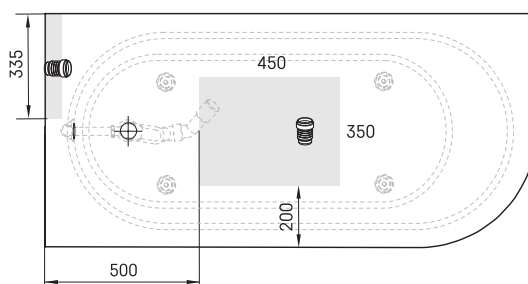

Vario M 1580x750 B

INFORMAZIONI TECNICHE

Dimensione: 1580 x 750 mm, h = 565 mm

Peso: 92 kg

Capacità: 200 l

Segmento di prodotto: ROOT

Opzionale:

Scarico con troppo pieno in plastica cromata:
SIFVPA80/00

Scarico con troppo pieno in plastica nera metallizzata:
SIFVPA80/01

Scarico con troppo pieno in metallo, colore cromo:
SIFVVARM/H

Riduzione della lunghezza della vasca da bagno: RVSA

DISEGNI TECNICI

- LV Ieteicamā grīdas drenāžas zona
- LT kanalizacijos įvado montavimo grindyse zona
- EE Soovituslik põranda dreanaazi asukoht
- EN Suggested floor drainage area
- RU Рекомендуемое место расположения дренажа в полу
- UA Зона підключення каналізації, що рекомендується
- PL Sugerowany obszar drenażu

- LV Pieļaujams garuma un platuma robežnovirzes: līdz 1m +/-5mm, virs 1m -5/+10mm
- LT Leistini gaminio dydžio nuokrypiai 1m yra +/-5 mm, virš 1 m -5/+10 mm
- EE Mõõtmete lubatud viga pikkuses ja laiuses on 1m puhul +/-5mm, üle 1m -5/+10mm
- EN The tolerated error of dimensions for 1m is +/-5mm, above 1 -5/+10mm
- RU Допустимые изменения границ длины и ширины до 1м +/-5мм более 1м -5/+10мм
- UA Можливі зміни довжини та ширини до 1м +/-5мм, більше 1м -5/+10мм
- PL Dopuszczalne tolerancje długości i szerokości wynoszą +/-5 mm dla wymiarów do 1 m i +/-10 mm dla wymiarów powyżej 1 m.