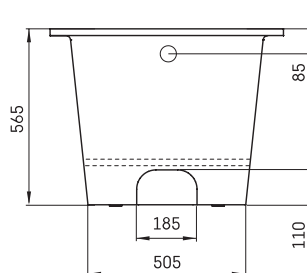

Vario M 1580x750 B

INFORMAZIONI TECNICHE

Dimensione: 1580 x 750 mm, h = 565 mm

Peso: 92 kg

Capacità: 200 l

Segmento di prodotto: ROOT

Opzionale:

Scarico con troppo pieno in plastica cromata:
SIFVPA80/00

Scarico con troppo pieno in plastica nera metallizzata:
SIFVPA80/01

Scarico con troppo pieno in metallo, colore cromo:
SIFVVARM/H

Riduzione della lunghezza della vasca da bagno: RVSA

DISEGNI TECNICI

- LV Ieteicamā grīdas drenāžas zona
- LT kanalizacijos įvado montavimo grindyse zona
- EE Soovituslik põranda dreanaazi asukoht
- EN Suggested floor drainage area
- RU Рекомендуемое место расположения дренажа в полу
- UA Зона підключення каналізації, що рекомендується
- PL Sugerowany obszar drenażu

- LV Pieļaujams garuma un platuma robežnovirzes: līdz 1m +/-5mm, virs 1m -5/+10mm
- LT Leistini gaminio dydžio nuokrypiai 1m yra +/-5 mm, virš 1 m -5/+10 mm
- EE Mõõtmete lubatud viga pikkuses ja laiuses on 1m puhul +/-5mm, üle 1m -5/+10mm
- EN The tolerated error of dimensions for 1m is +/-5mm, above 1 -5/+10mm
- RU Допустимые изменения границ длины и ширины до 1м +/-5мм более 1м -5/+10мм
- UA Можливі зміни довжини та ширини до 1м +/-5мм, більше 1м -5/+10мм
- PL Dopuszczalne tolerancje długości i szerokości wynoszą +/-5 mm dla wymiarów do 1 m i +/-10 mm dla wymiarów powyżej 1 m.