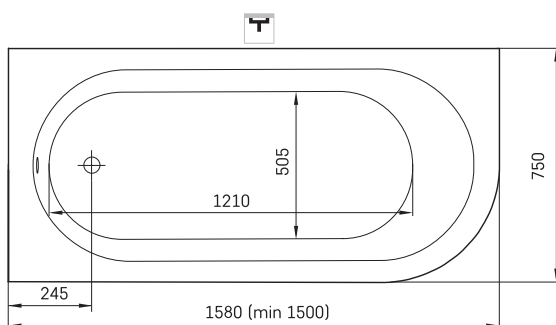

Vario M 1580x750 B

INFORMAZIONI TECNICHE

Dimensione: 1580 x 750 mm, h = 565 mm

Peso: 92 kg

Capacità: 200 l

Segmento di prodotto: ROOT

Opzionale:

Scarico con troppo pieno in plastica cromata:
SIFVPA80/00

Scarico con troppo pieno in plastica nera metallizzata:
SIFVPA80/01

Scarico con troppo pieno in metallo, colore cromo:
SIFVVARM/H

Riduzione della lunghezza della vasca da bagno: RVSA

DISEGNI TECNICI

- LV Ieteicamā grīdas drenāžas zona
- LT kanalizacijos įvado montavimo grindyse zona
- EE Soovituslik põranda dreanaazi asukoht
- EN Suggested floor drainage area
- RU Рекомендуемое место расположения дренажа в полу
- UA Зона підключення каналізації, що рекомендується
- PL Sugerowany obszar drenażu

- LV Pieļaujams garuma un platuma robežnovirzes: līdz 1m +/-5mm, virs 1m -5/+10mm
- LT Leistini gaminio dydžio nuokrypiai 1m yra +/-5 mm, virš 1 m -5/+10 mm
- EE Mõõtmete lubatud viga pikkuses ja laiuses on 1m puhul +/-5mm, üle 1m -5/+10mm
- EN The tolerated error of dimensions for 1m is +/-5mm, above 1 -5/+10mm
- RU Допустимые изменения границ длины и ширины до 1м +/-5мм более 1м -5/+10мм
- UA Можливі зміни довжини та ширини до 1м +/-5мм, більше 1м -5/+10мм
- PL Dopuszczalne tolerancje długości i szerokości wynoszą +/-5 mm dla wymiarów do 1 m i +/-10 mm dla wymiarów powyżej 1 m.