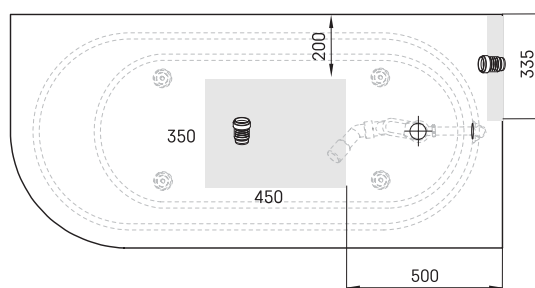

Vario M 1580x750 A

INFORMAZIONI TECNICHE

Dimensione: 1580 x 750 mm, h = 565 mm

Peso: 92 kg

Capacità: 200 l

Segmento di prodotto: ROOT

Opzionale:

Scarico con troppo pieno in plastica cromata:
SIFVPA80/00

Scarico con troppo pieno in plastica nera metallizzata:
SIFVPA80/01

Scarico con troppo pieno in metallo, colore cromo:
SIFVVARM/H

Riduzione della lunghezza della vasca da bagno: RVSA

DISEGNI TECNICI

- LV Ieteicamā grīdas drenāžas zona
- LT kanalizacijos įvado montavimo grindyse zona
- EE Soovituslik põranda dreanaazi asukoht
- EN Suggested floor drainage area
- RU Рекомендуемое место расположения дренажа в полу
- UA Зона підключення каналізації, що рекомендується
- PL Sugerowany obszar drenażu

- LV Pieļaujams garuma un platuma robežnovirzes: līdz 1m +/-5mm, virš 1m -5/+10mm
- LT Leistini gaminio dydžio nuokrypiai 1m yra +/-5 mm, virš 1m -5/+10 mm
- EE Mõõtmete lubatud viga pikkuses ja laiuses on 1m puhul +/-5mm, üle 1m -5/+10mm
- EN The tolerated error of dimensions for 1m is +/-5mm, above 1 -5/+10mm
- RU Допустимые изменения границ длины и ширины до 1м +/-5мм более 1м -5/+10мм
- UA Можливі зміни довжини та ширини до 1м +/-5мм, більше 1м -5/+10мм
- PL Dopuszczalne tolerancje długości i szerokości wynoszą +/-5 mm dla wymiarów do 1 m i +/-10 mm dla wymiarów powyżej 1 m.