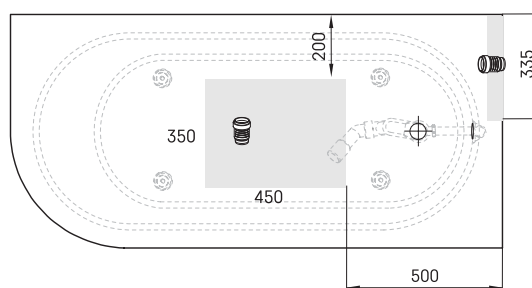

Vario M 1580x750 A

INFORMAZIONI TECNICHE

Dimensione: 1580 x 750 mm, h = 565 mm

Peso: 92 kg

Capacità: 200 l

Segmento di prodotto: ROOT

Opzionale:

Scarico con troppo pieno in plastica cromata:
SIFVPA80/00

Scarico con troppo pieno in plastica nera metallizzata:
SIFVPA80/01

Scarico con troppo pieno in metallo, colore cromo:
SIFVVARM/H

Riduzione della lunghezza della vasca da bagno: RVSA

DISEGNI TECNICI

- LV Ieteicamā grīdas drenāžas zona
- LT kanalizacijos įvado montavimo grindyse zona
- EE Soovituslik põranda dreanaazi asukoht
- EN Suggested floor drainage area
- RU Рекомендуемое место расположения дренажа в полу
- UA Зона підключення каналізації, що рекомендується
- PL Sugerowany obszar drenażu

- LV Pieļaujams garuma un platuma robežnovirzes: līdz 1m +/-5mm, virš 1m -5/+10mm
- LT Leistini gaminio dydžio nuokrypiai 1m yra +/-5 mm, virš 1m -5/+10 mm
- EE Mõõtmete lubatud viga pikkuses ja laiuses on 1m puhul +/-5mm, üle 1m -5/+10mm
- EN The tolerated error of dimensions for 1m is +/-5mm, above 1 -5/+10mm
- RU Допустимые изменения границ длины и ширины до 1м +/-5мм более 1м -5/+10мм
- UA Можливі зміни довжини та ширини до 1м +/-5мм, більше 1м -5/+10мм
- PL Dopuszczalne tolerancje długości i szerokości wynoszą +/-5 mm dla wymiarów do 1 m i +/-10 mm dla wymiarów powyżej 1 m.