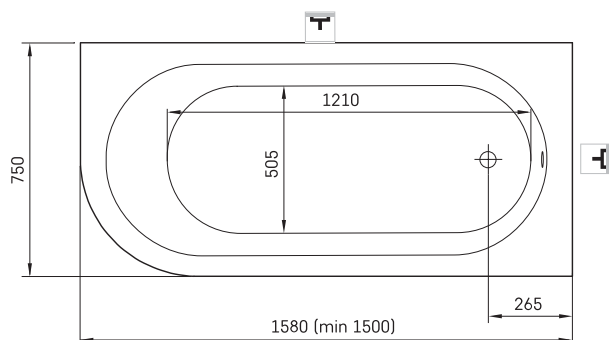

Vario M 1580x750 A

INFORMAZIONI TECNICHE

Dimensione: 1580 x 750 mm, h = 565 mm

Peso: 92 kg

Capacità: 200 l

Segmento di prodotto: ROOT

Opzionale:

Scarico con troppo pieno in plastica cromata:
SIFVPA80/00

Scarico con troppo pieno in plastica nera metallizzata:
SIFVPA80/01

Scarico con troppo pieno in metallo, colore cromo:
SIFVVARM/H

Riduzione della lunghezza della vasca da bagno: RVSA

DISEGNI TECNICI

- LV Ieteicamā grīdas drenāžas zona
- LT kanalizacijos įvado montavimo grindyse zona
- EE Soovituslik põranda dreanaazi asukoht
- EN Suggested floor drainage area
- RU Рекомендуемое место расположения дренажа в полу
- UA Зона підключення каналізації, що рекомендується
- PL Sugerowany obszar drenażu

- LV Pieļaujams garuma un platuma robežnovirzes: līdz 1m +/-5mm, virš 1m -5/+10mm
- LT Leistini gaminio dydžio nuokrypiai 1m yra +/-5 mm, virš 1m -5/+10 mm
- EE Mõõtmete lubatud viga pikkuses ja laiuses on 1m puhul +/-5mm, üle 1m -5/+10mm
- EN The tolerated error of dimensions for 1m is +/-5mm, above 1 -5/+10mm
- RU Допустимые изменения границ длины и ширины до 1м +/-5мм более 1м -5/+10мм
- UA Можливі зміни довжини та ширини до 1м +/-5мм, більше 1м -5/+10мм
- PL Dopuszczalne tolerancje długości i szerokości wynoszą +/-5 mm dla wymiarów do 1 m i +/-10 mm dla wymiarów powyżej 1 m.