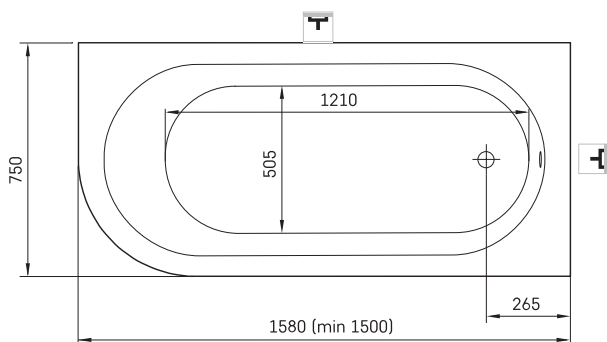

Vario M 1580x750 A

INFORMAZIONI TECNICHE

Dimensione: 1580 x 750 mm, h = 565 mm

Peso: 92 kg

Capacità: 200 l

Segmento di prodotto: ROOT

Opzionale:

Scarico con troppo pieno in plastica cromata:
SIFVPA80/00

Scarico con troppo pieno in plastica nera metallizzata:
SIFVPA80/01

Scarico con troppo pieno in metallo, colore cromo:
SIFVVARM/H

Riduzione della lunghezza della vasca da bagno: RVSA

DISEGNI TECNICI

- LV Ieteicamā grīdas drenāžas zona
- LT kanalizacijos įvado montavimo grindyse zona
- EE Soovituslik põranda dreanaazi asukoht
- EN Suggested floor drainage area
- RU Рекомендуемое место расположения дренажа в полу
- UA Зона підключення каналізації, що рекомендується
- PL Sugerowany obszar drenażu

- LV Pieļaujams garuma un platuma robežnovirzes: līdz 1m +/-5mm, virš 1m -5/+10mm
- LT Leistini gaminio dydžio nuokrypiai 1m yra +/-5 mm, virš 1m -5/+10 mm
- EE Mõõtmete lubatud viga pikkuses ja laiuses on 1m puhul +/-5mm, üle 1m -5/+10mm
- EN The tolerated error of dimensions for 1m is +/-5mm, above 1 -5/+10mm
- RU Допустимые изменения границ длины и ширины до 1м +/-5мм более 1м -5/+10мм
- UA Можливі зміни довжини та ширини до 1м +/-5мм, більше 1м -5/+10мм
- PL Dopuszczalne tolerancje długości i szerokości wynoszą +/-5 mm dla wymiarów do 1 m i +/-10 mm dla wymiarów powyżej 1 m.