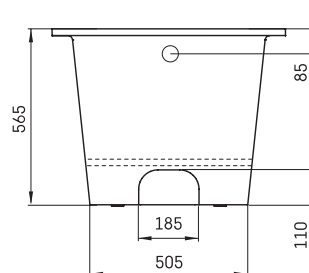

Vario M 1580x750 A

INFORMAZIONI TECNICHE

Dimensione: 1580 x 750 mm, h = 565 mm

Peso: 92 kg

Capacità: 200 l

Segmento di prodotto: ROOT

Opzionale:

Scarico con troppo pieno in plastica cromata:
SIFVPA80/00

Scarico con troppo pieno in plastica nera metallizzata:
SIFVPA80/01

Scarico con troppo pieno in metallo, colore cromo:
SIFVVARM/H

Riduzione della lunghezza della vasca da bagno: RVSA

DISEGNI TECNICI

- LV Ieteicamā grīdas drenāžas zona
- LT kanalizacijos įvado montavimo grindyse zona
- EE Soovituslik põranda dreanaazi asukoht
- EN Suggested floor drainage area
- RU Рекомендуемое место расположения дренажа в полу
- UA Зона підключення каналізації, що рекомендується
- PL Sugerowany obszar drenażu

- LV Pieļaujams garuma un platuma robežnovirzes: līdz 1m +/-5mm, virš 1m -5/+10mm
- LT Leistini gaminio dydžio nuokrypiai 1m yra +/-5 mm, virš 1m -5/+10 mm
- EE Mõõtmete lubatud viga pikkuses ja laiuses on 1m puhul +/-5mm, üle 1m -5/+10mm
- EN The tolerated error of dimensions for 1m is +/-5mm, above 1 -5/+10mm
- RU Допустимые изменения границ длины и ширины до 1м +/-5мм более 1м -5/+10мм
- UA Можливі зміни довжини та ширини до 1м +/-5мм, більше 1м -5/+10мм
- PL Dopuszczalne tolerancje długości i szerokości wynoszą +/-5 mm dla wymiarów do 1 m i +/-10 mm dla wymiarów powyżej 1 m.