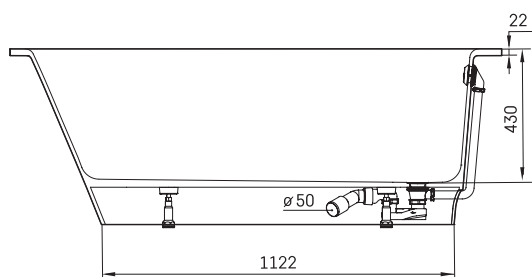

Vario M 1580x750 A

INFORMAZIONI TECNICHE

Dimensione: 1580 x 750 mm, h = 565 mm

Peso: 92 kg

Capacità: 200 l

Segmento di prodotto: ROOT

Opzionale:

Scarico con troppo pieno in plastica cromata:
SIFVPA80/00

Scarico con troppo pieno in plastica nera metallizzata:
SIFVPA80/01

Scarico con troppo pieno in metallo, colore cromo:
SIFVVARM/H

Riduzione della lunghezza della vasca da bagno: RVSA

DISEGNI TECNICI

- LV Ieteicamā grīdas drenāžas zona
- LT kanalizacijos įvado montavimo grindyse zona
- EE Soovituslik põranda dreanaazi asukoht
- EN Suggested floor drainage area
- RU Рекомендуемое место расположения дренажа в полу
- UA Зона підключення каналізації, що рекомендується
- PL Sugerowany obszar drenażu

- LV Pieļaujams garuma un platuma robežnovirzes: līdz 1m +/-5mm, virš 1m -5/+10mm
- LT Leistini gaminio dydžio nuokrypiai 1m yra +/-5 mm, virš 1m -5/+10 mm
- EE Mõõtmete lubatud viga pikkuses ja laiuses on 1m puhul +/-5mm, üle 1m -5/+10mm
- EN The tolerated error of dimensions for 1m is +/-5mm, above 1 -5/+10mm
- RU Допустимые изменения границ длины и ширины до 1м +/-5мм более 1м -5/+10мм
- UA Можливі зміни довжини та ширини до 1м +/-5мм, більше 1м -5/+10мм
- PL Dopuszczalne tolerancje długości i szerokości wynoszą +/-5 mm dla wymiarów do 1 m i +/-10 mm dla wymiarów powyżej 1 m.